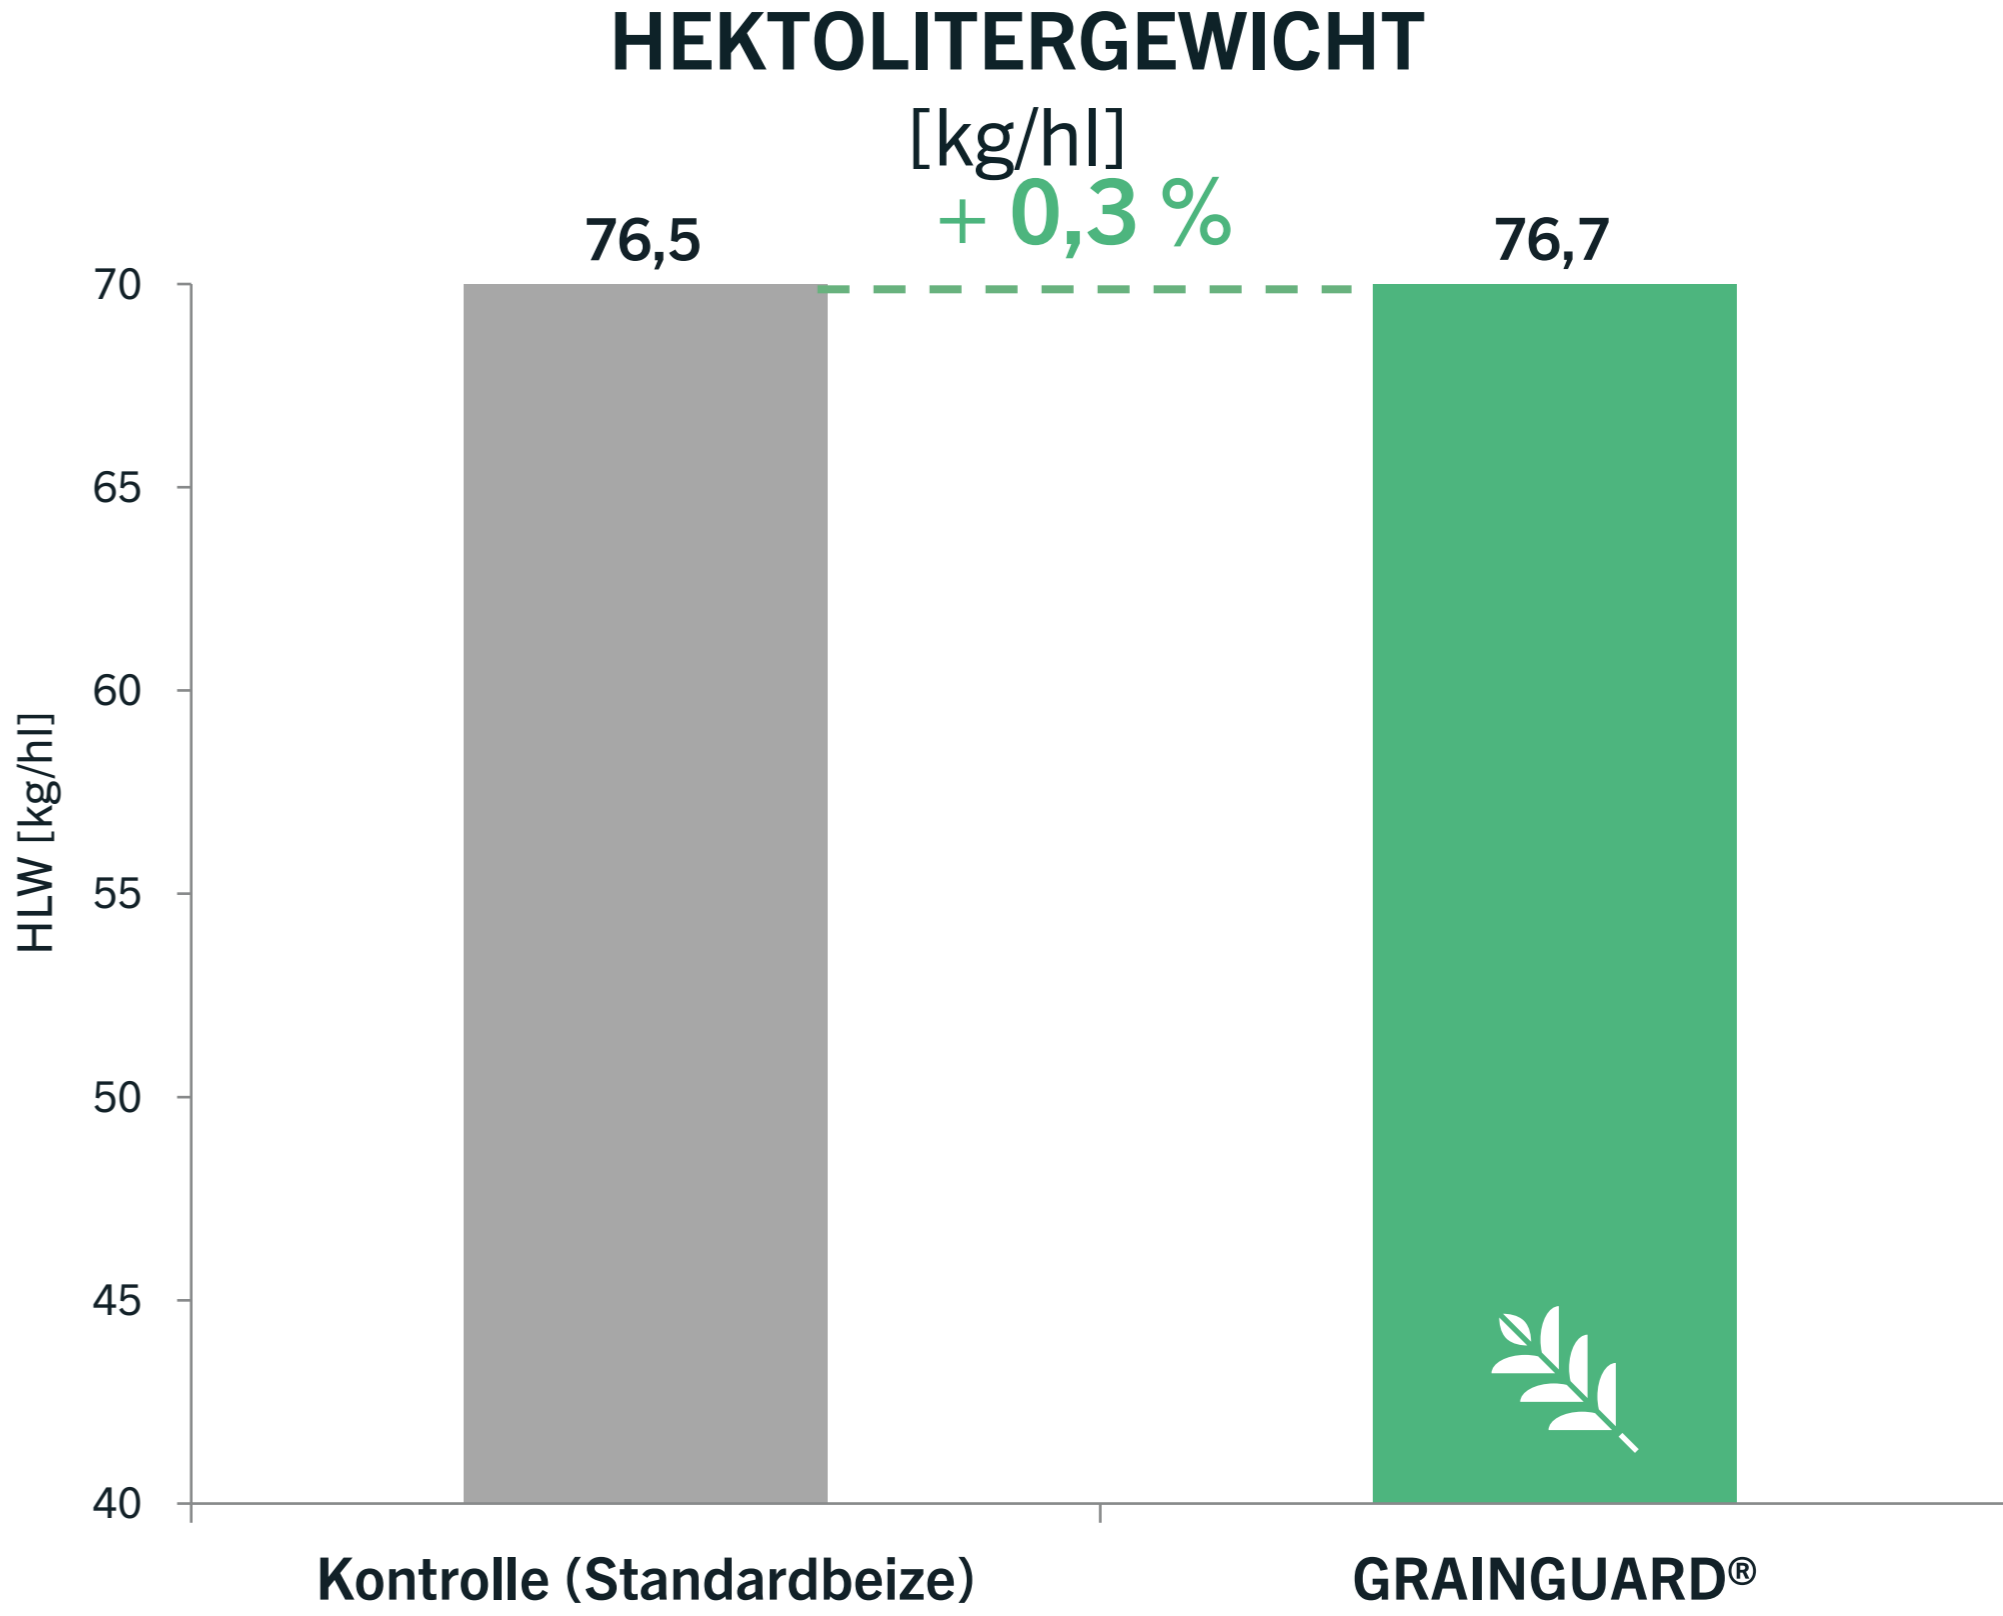

Sorte: Quadriga

ERTRAG MIT GRAINGUARD® 2021

Streifenversuch Winterweizen in Westerkappeln (Nordrhein-Westfalen)

Sorte:
Westerkappeln (Nordrhein-Westfalen)
Streifenversuch, 2020/21
Versuchsanstellung: Krämer

ERTRAG MIT GRAINGUARD® 2021

Streifenversuch Wintergerste in Gommern (Sachsen-Anhalt)

Sorte: Galileo
Gommern (Sachsen-Anhalt)
Streifenversuch, 2020/21
Versuchsanstellung: Syngenta

ERTRAG MIT GRAINGUARD® 2021

Parzellenversuch Winterroggen in Klein Berßen (Niedersachsen)

Sorte:
Klein Berßen, Niedersachsen (Emsland)
Parzellenversuch, 2020/21
Versuchsanstellung: Raiffeisen Ems-Vechte

ERTRAG MIT GRAINGUARD® 2021

Streifenversuch Winterweizen in Prießnitz (Sachsen-Anhalt)

Sorte: Asory
Prießnitz (Sachsen-Anhalt)
Streifenversuch, 2020/21
Versuchsanstellung: Agrargenossenschaft Prießnitz

ERTRAG MIT GRAINGUARD® 2021

Parzellenversuch Winterweizen in Boxberg (Sachsen)