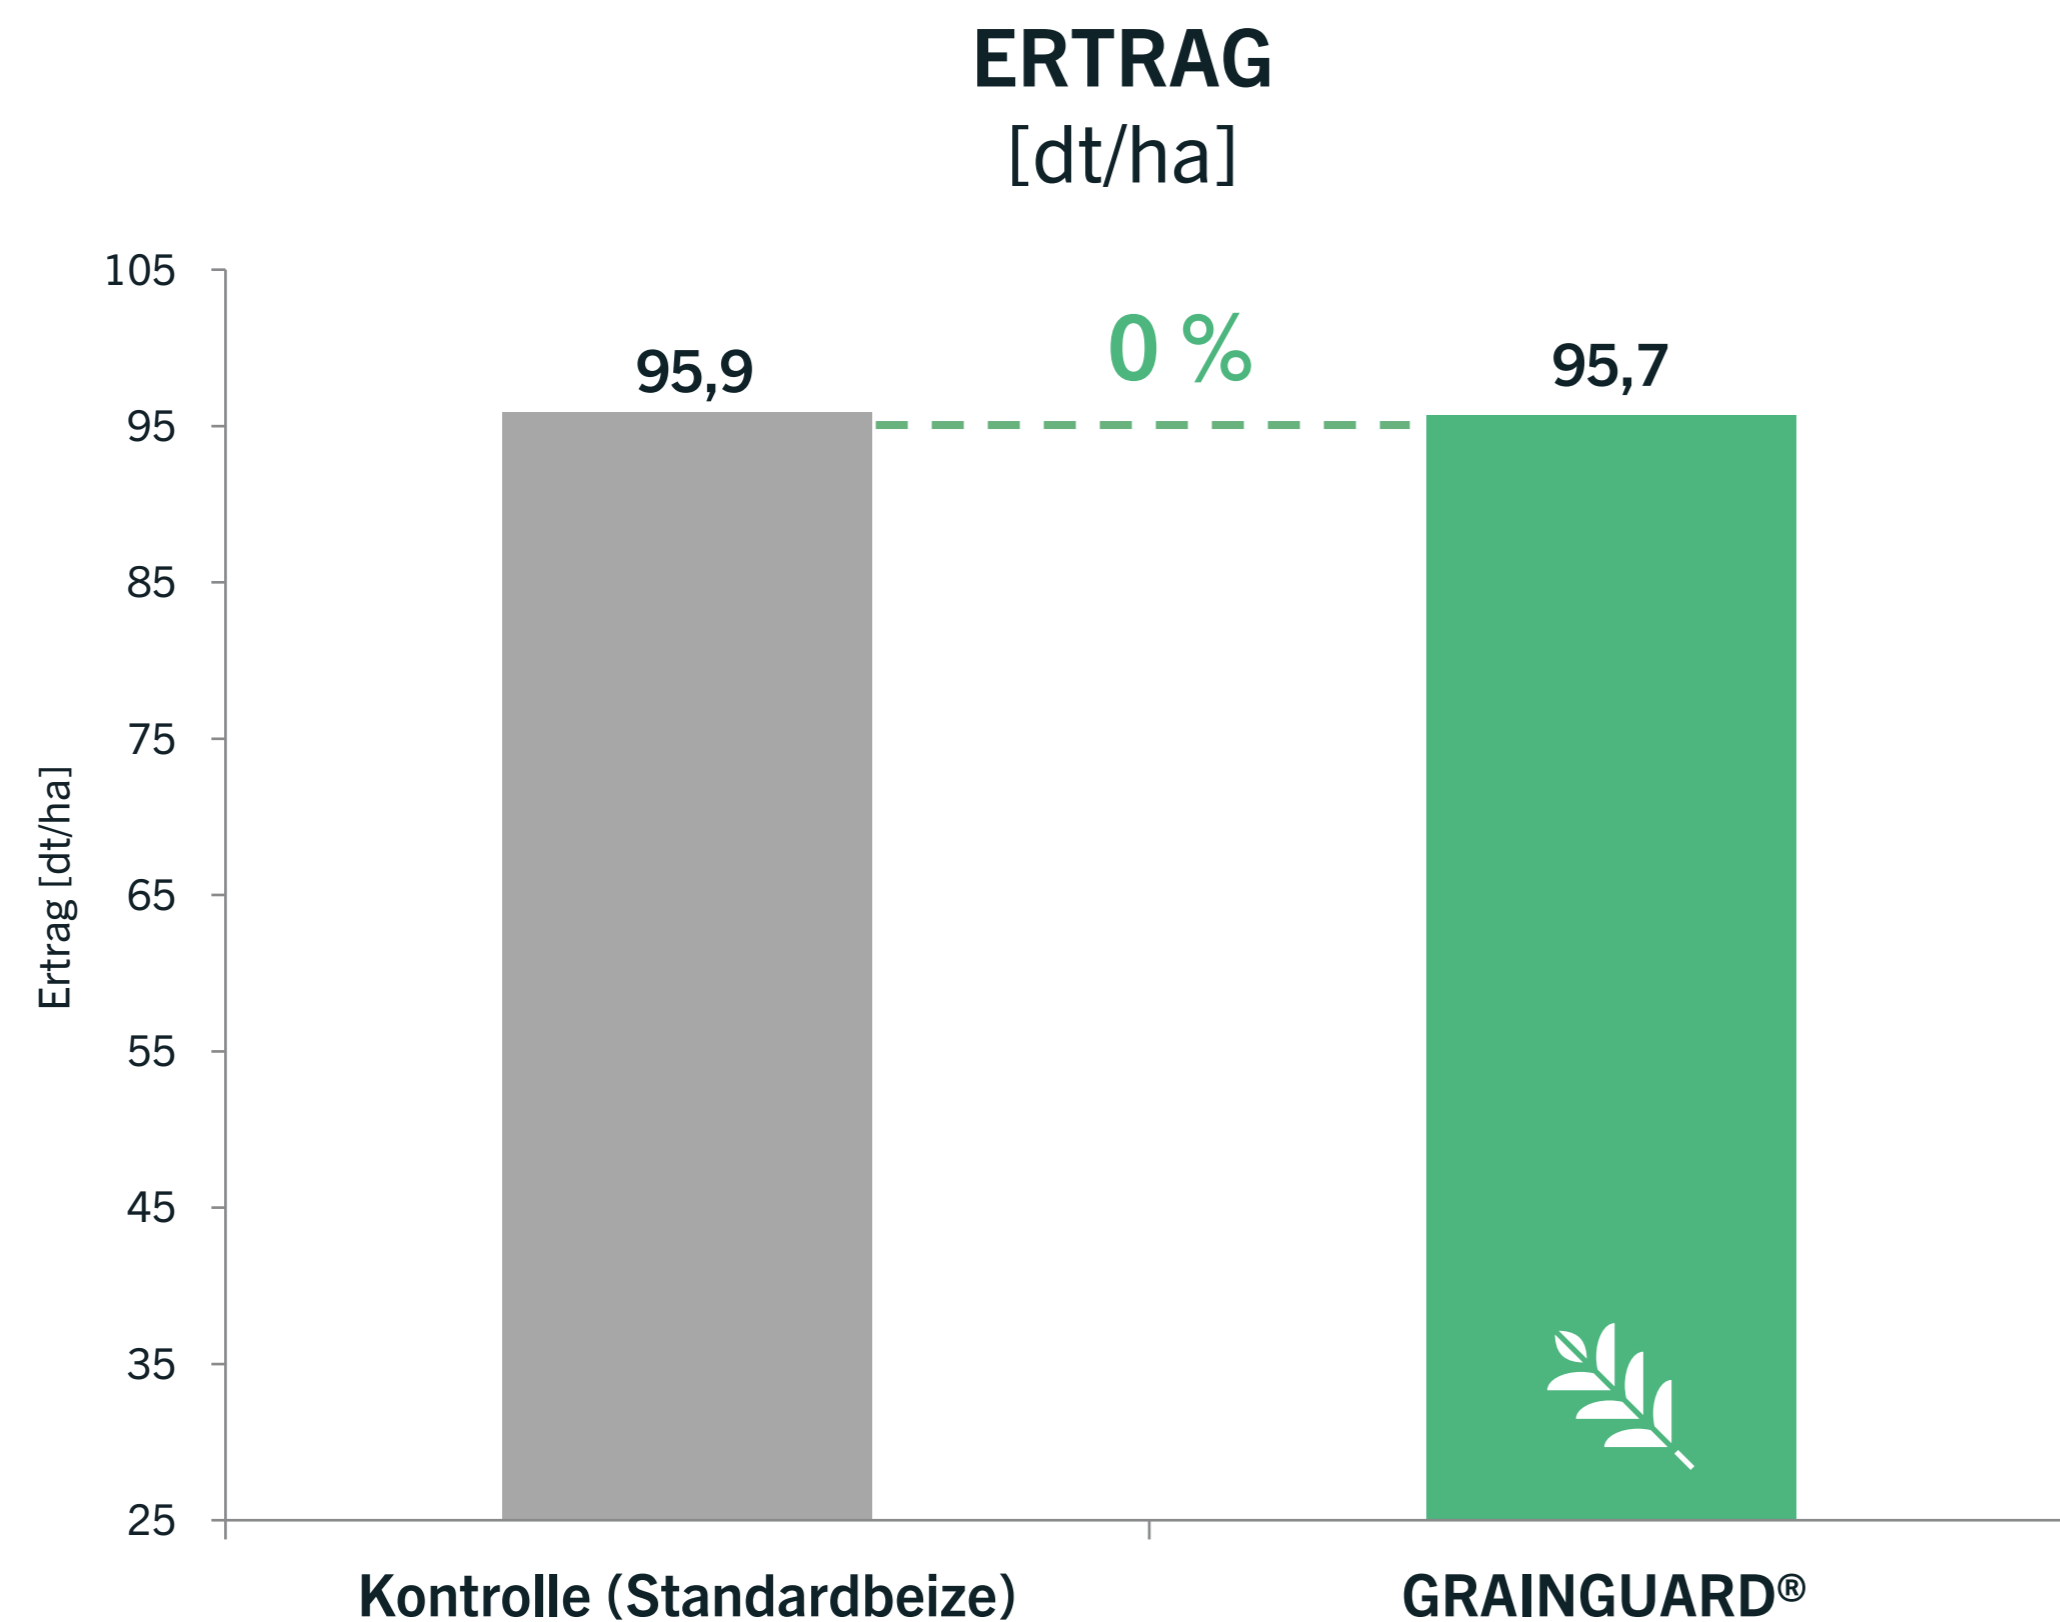

Sorte: Quadriga

ERTRAG MIT GRAINGUARD® 2021

Streifenversuch Winterweizen in Westerkappeln (Nordrhein-Westfalen)

Sorte:
Westerkappeln (Nordrhein-Westfalen)
Streifenversuch, 2020/21
Versuchsanstellung: Krämer

ERTRAG MIT GRAINGUARD® 2021

Streifenversuch Wintergerste in Gommern (Sachsen-Anhalt)

Sorte: Galileo
Gommern (Sachsen-Anhalt)
Streifenversuch, 2020/21
Versuchsanstellung: Syngenta

ERTRAG MIT GRAINGUARD® 2021

Parzellenversuch Winterroggen in Klein Berßen (Niedersachsen)

Sorte:
Klein Berßen, Niedersachsen (Emsland)
Parzellenversuch, 2020/21
Versuchsanstellung: Raiffeisen Ems-Vechte

ERTRAG MIT GRAINGUARD® 2021

Streifenversuch Winterweizen in Prießnitz (Sachsen-Anhalt)

Sorte: Asory
Prießnitz (Sachsen-Anhalt)
Streifenversuch, 2020/21
Versuchsanstellung: Agrargenossenschaft Prießnitz

ERTRAG MIT GRAINGUARD® 2021

Parzellenversuch Winterweizen in Boxberg (Sachsen)