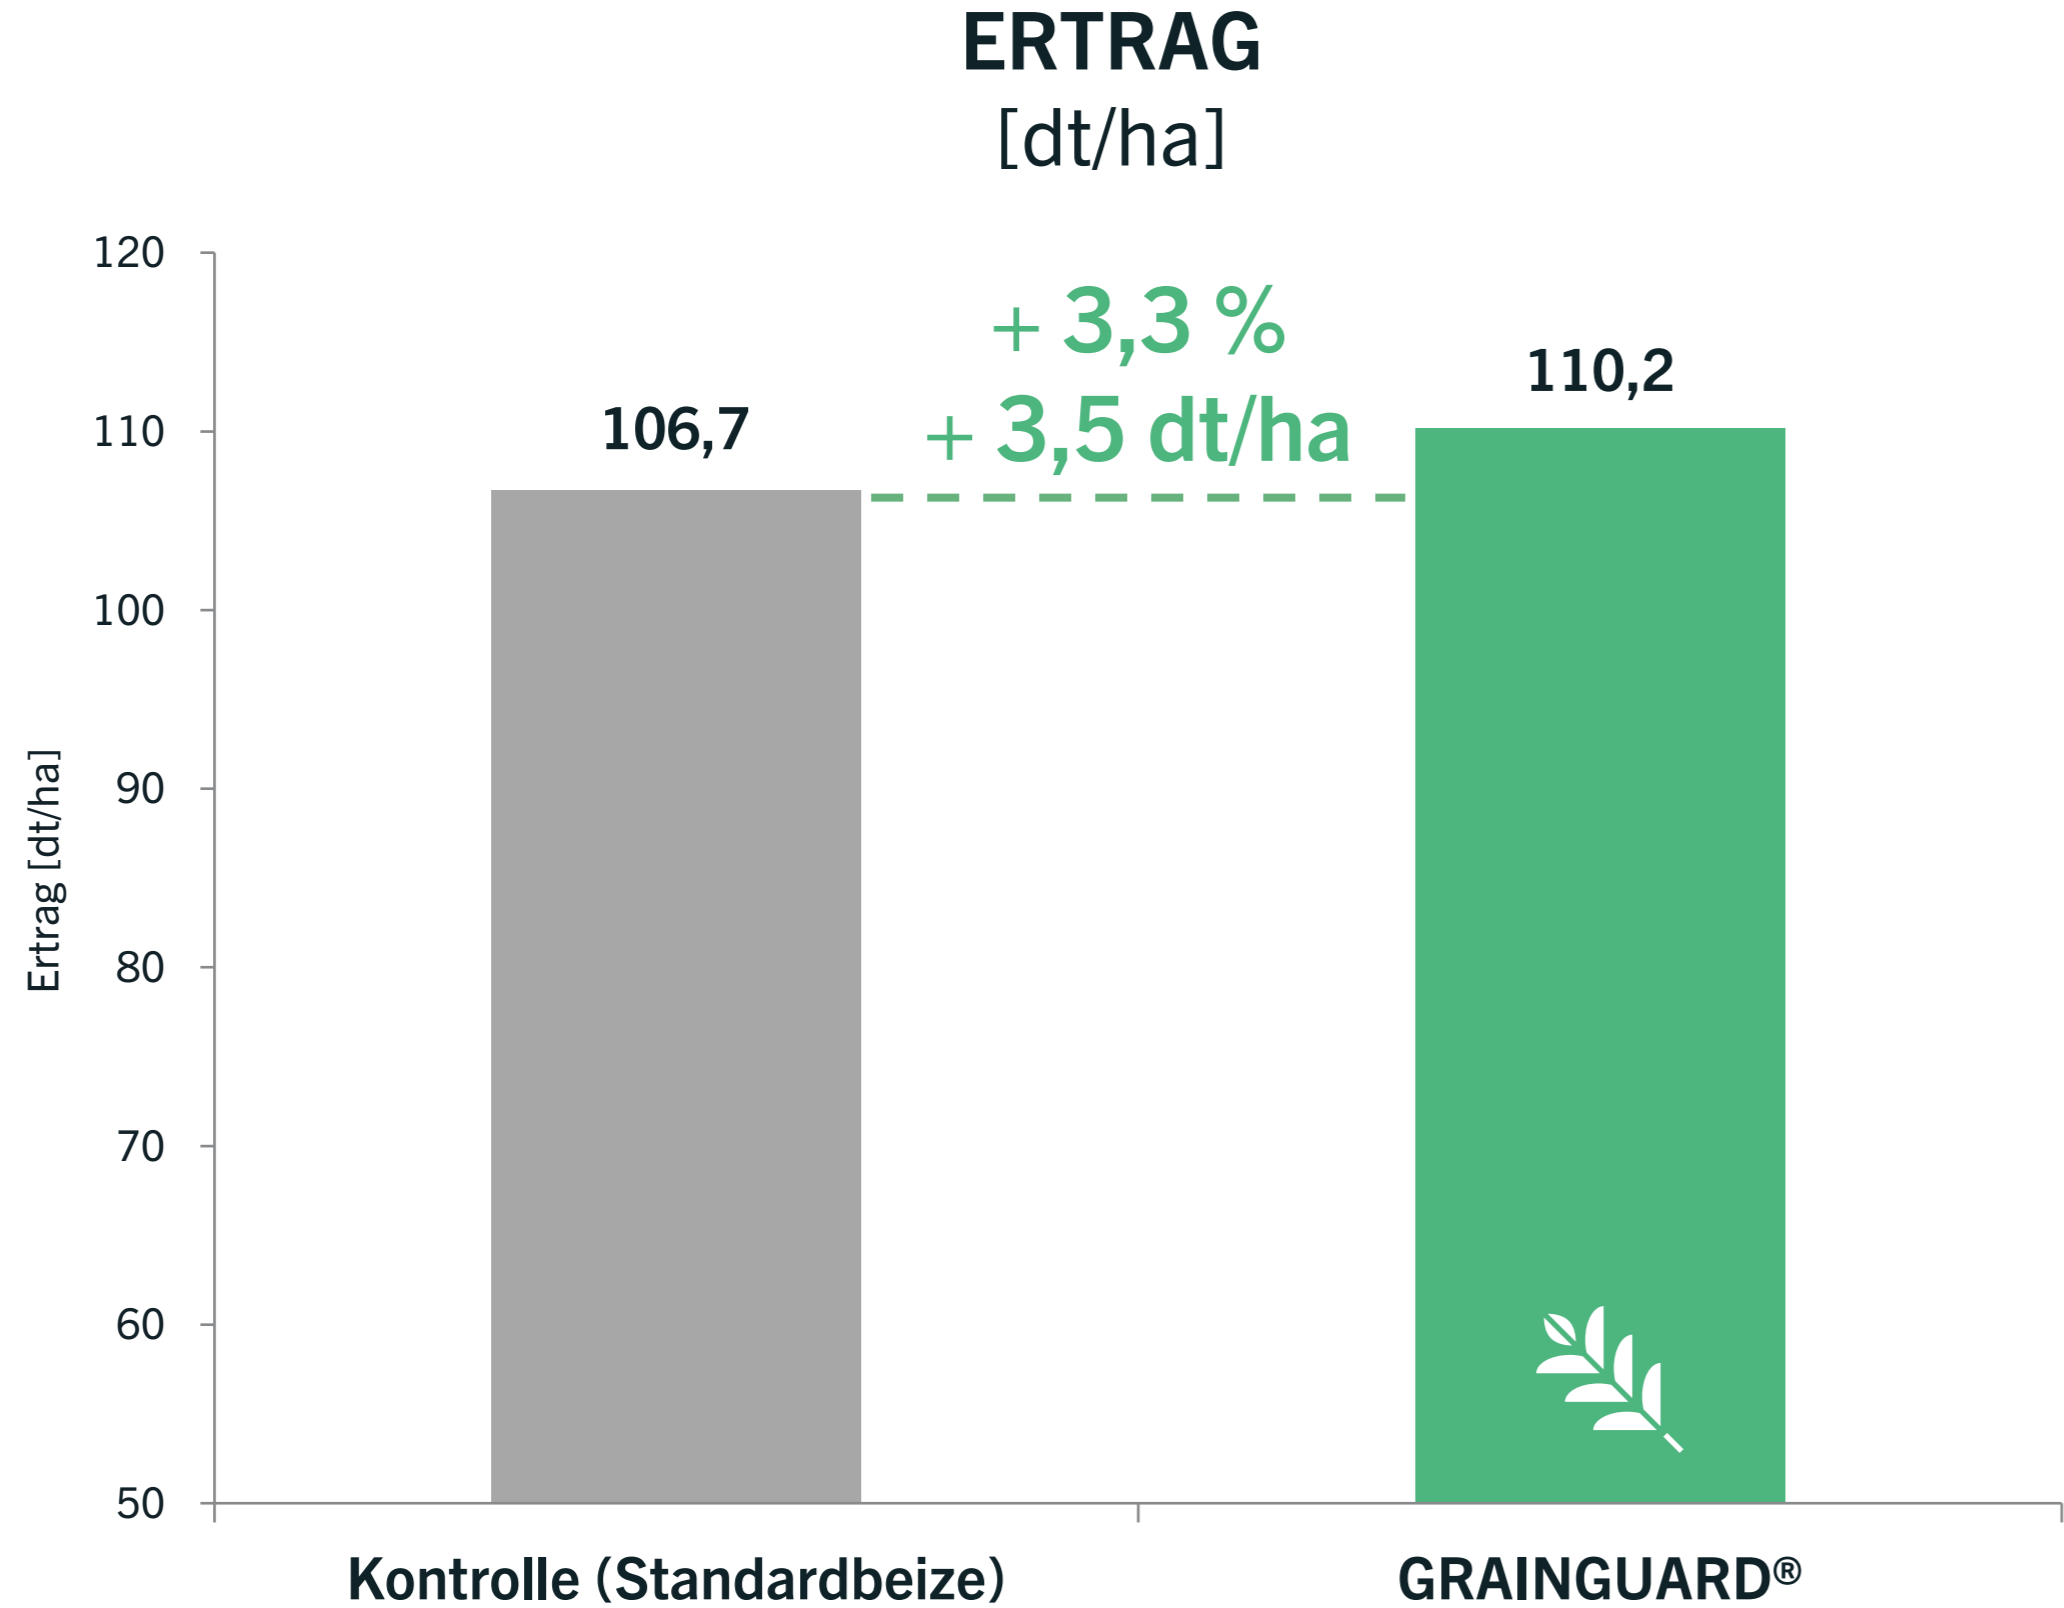

Sorte: Lombardo
Kastorf (Schleswig-Holstein)
Parzellenversuch, 2020/21
Versuchsanstellung: Stroetmann/Staphyt

ERTRAG MIT GRAINGUARD® 2021

Parzellenversuch Winterweizen in Altenburg (Thüringen)

Sorte: Informer
Altenburg (Thüringen)
Parzellenversuch, 2020/21
Versuchsanstellung: Stroetmann/Staphyt

ERTRAG MIT GRAINGUARD® 2021

Parzellenversuch Wintertriticale in Altenburg (Thüringen)

Sorte: Lombardo
Altenburg (Thüringen)
Parzellenversuch, 2020/21
Versuchsanstellung: Stroetmann/Staphyt

ERTRAG MIT GRAINGUARD® 2021

Parzellenversuch Winterroggen in Großenkneten (Niedersachsen)

Sorte: KWS Tayo
Großenkneten (Niedersachsen)
Parzellenversuch, 2020/21
Versuchsanstellung: Plantus

ERTRAG MIT GRAINGUARD® 2021

Parzellenversuch Wintergerste in Großenkneten (Niedersachsen)

Sorte: KWS Orbit
Großenkneten (Niedersachsen)
Parzellenversuch, 2020/21
Versuchsanstellung: Plantus

GESAMTÜBERSICHT: MEHRERTRAG MIT GRAINGUARD®

Versuchsstandorte 2021 ●
Versuchsstandorte 2018 – 2020 ●

Anzahl Versuchsstandorte