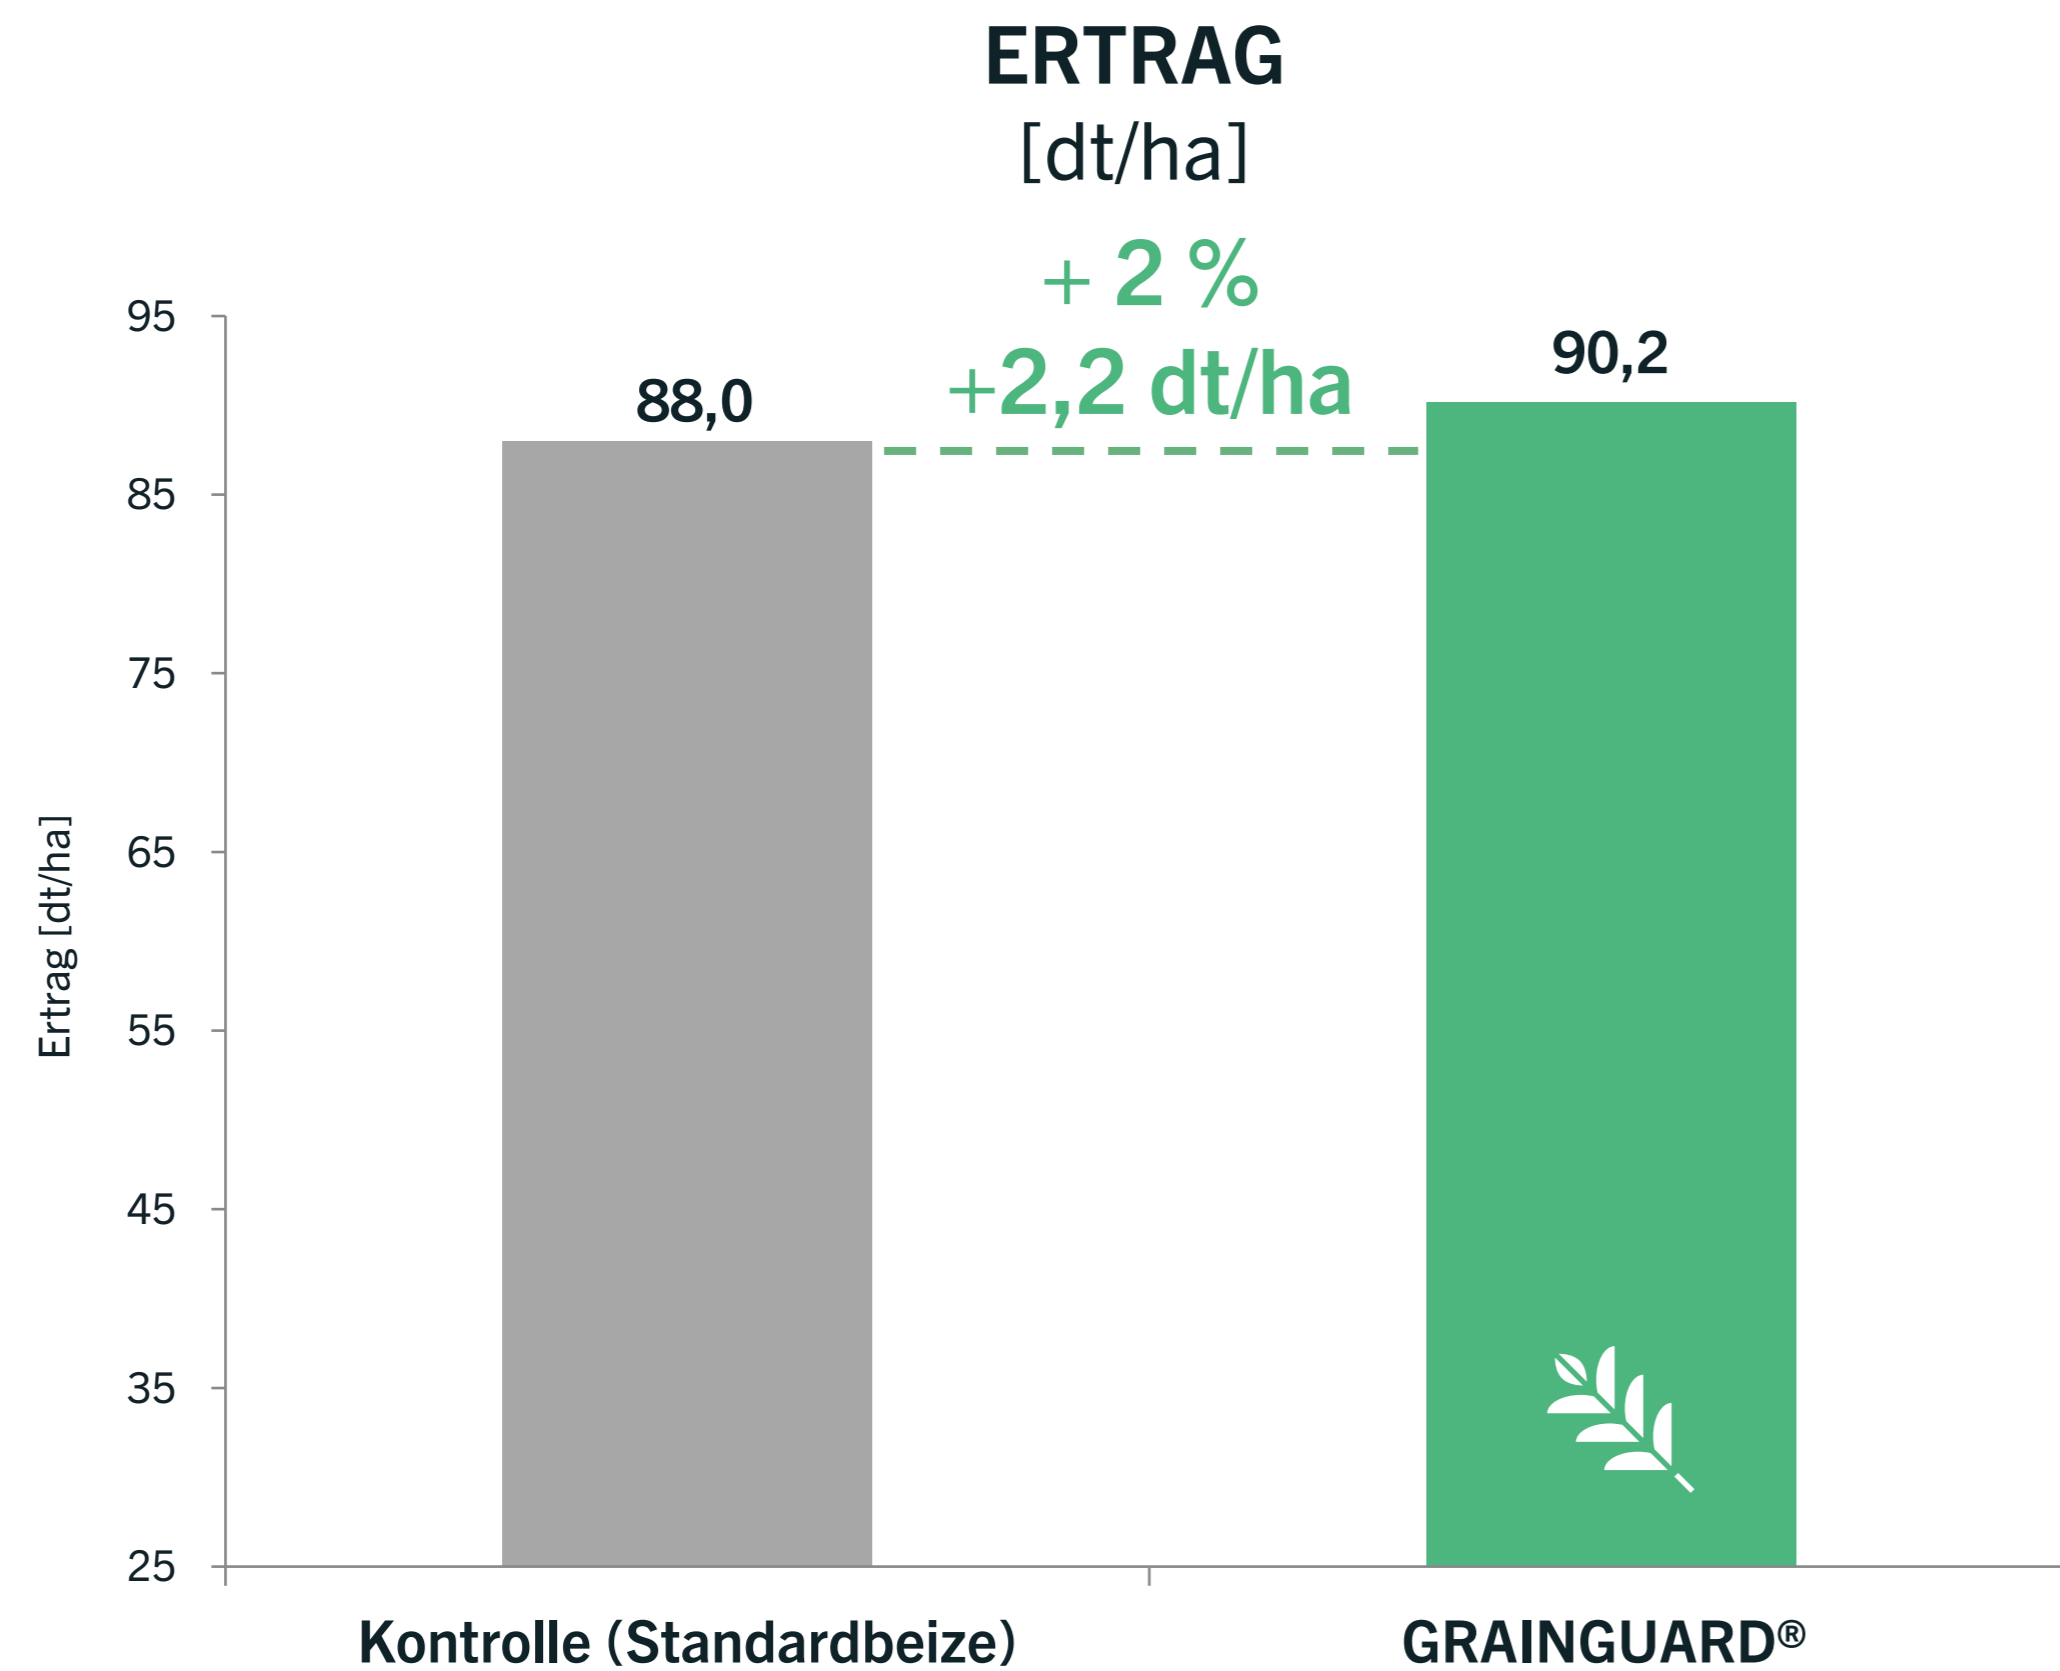

Streifenversuch Winterweizen in Prießnitz (Sachsen-Anhalt)

Sorte: Asory
Prießnitz (Sachsen-Anhalt)
Streifenversuch, 2020/21
Versuchsanstellung: Agrargenossenschaft Prießnitz

ERTRAG MIT GRAINGUARD® 2021

Parzellenversuch Winterweizen in Boxberg (Sachsen)

Sorte: Informer
Boxberg (Sachsen)
Parzellenversuch, 2020/21
Versuchsanstellung: Stroetmann/Staphyt

Sorte: Informer

ERTRAG MIT GRAINGUARD® 2021

Parzellenversuch Wintertriticale in Boxberg (Sachsen)

Sorte: Lombardo
Boxberg (Sachsen)
Parzellenversuch, 2020/21
Versuchsanstellung: Stroetmann/Staphyt

Sorte: Lombardo

ERTRAG MIT GRAINGUARD® 2021

Praxisversuch Winterweizen in Münster (Nordrhein-Westfalen)

Sorte: LG Vertikal
Münster (Nordrhein-Westfalen)
Streifenversuch, 2020/21
Versuchsanstellung: Stroetmann/Hof Boge

ERTRAG MIT GRAINGUARD® 2021

Parzellenversuch Winterweizen in Greven (Nordrhein-Westfalen)

Sorte: KWS Donovan
Greven (Nordrhein-Westfalen)
Parzellenversuch, 2020/21
Versuchsanstellung: SEEDFORWARD/Westrupp