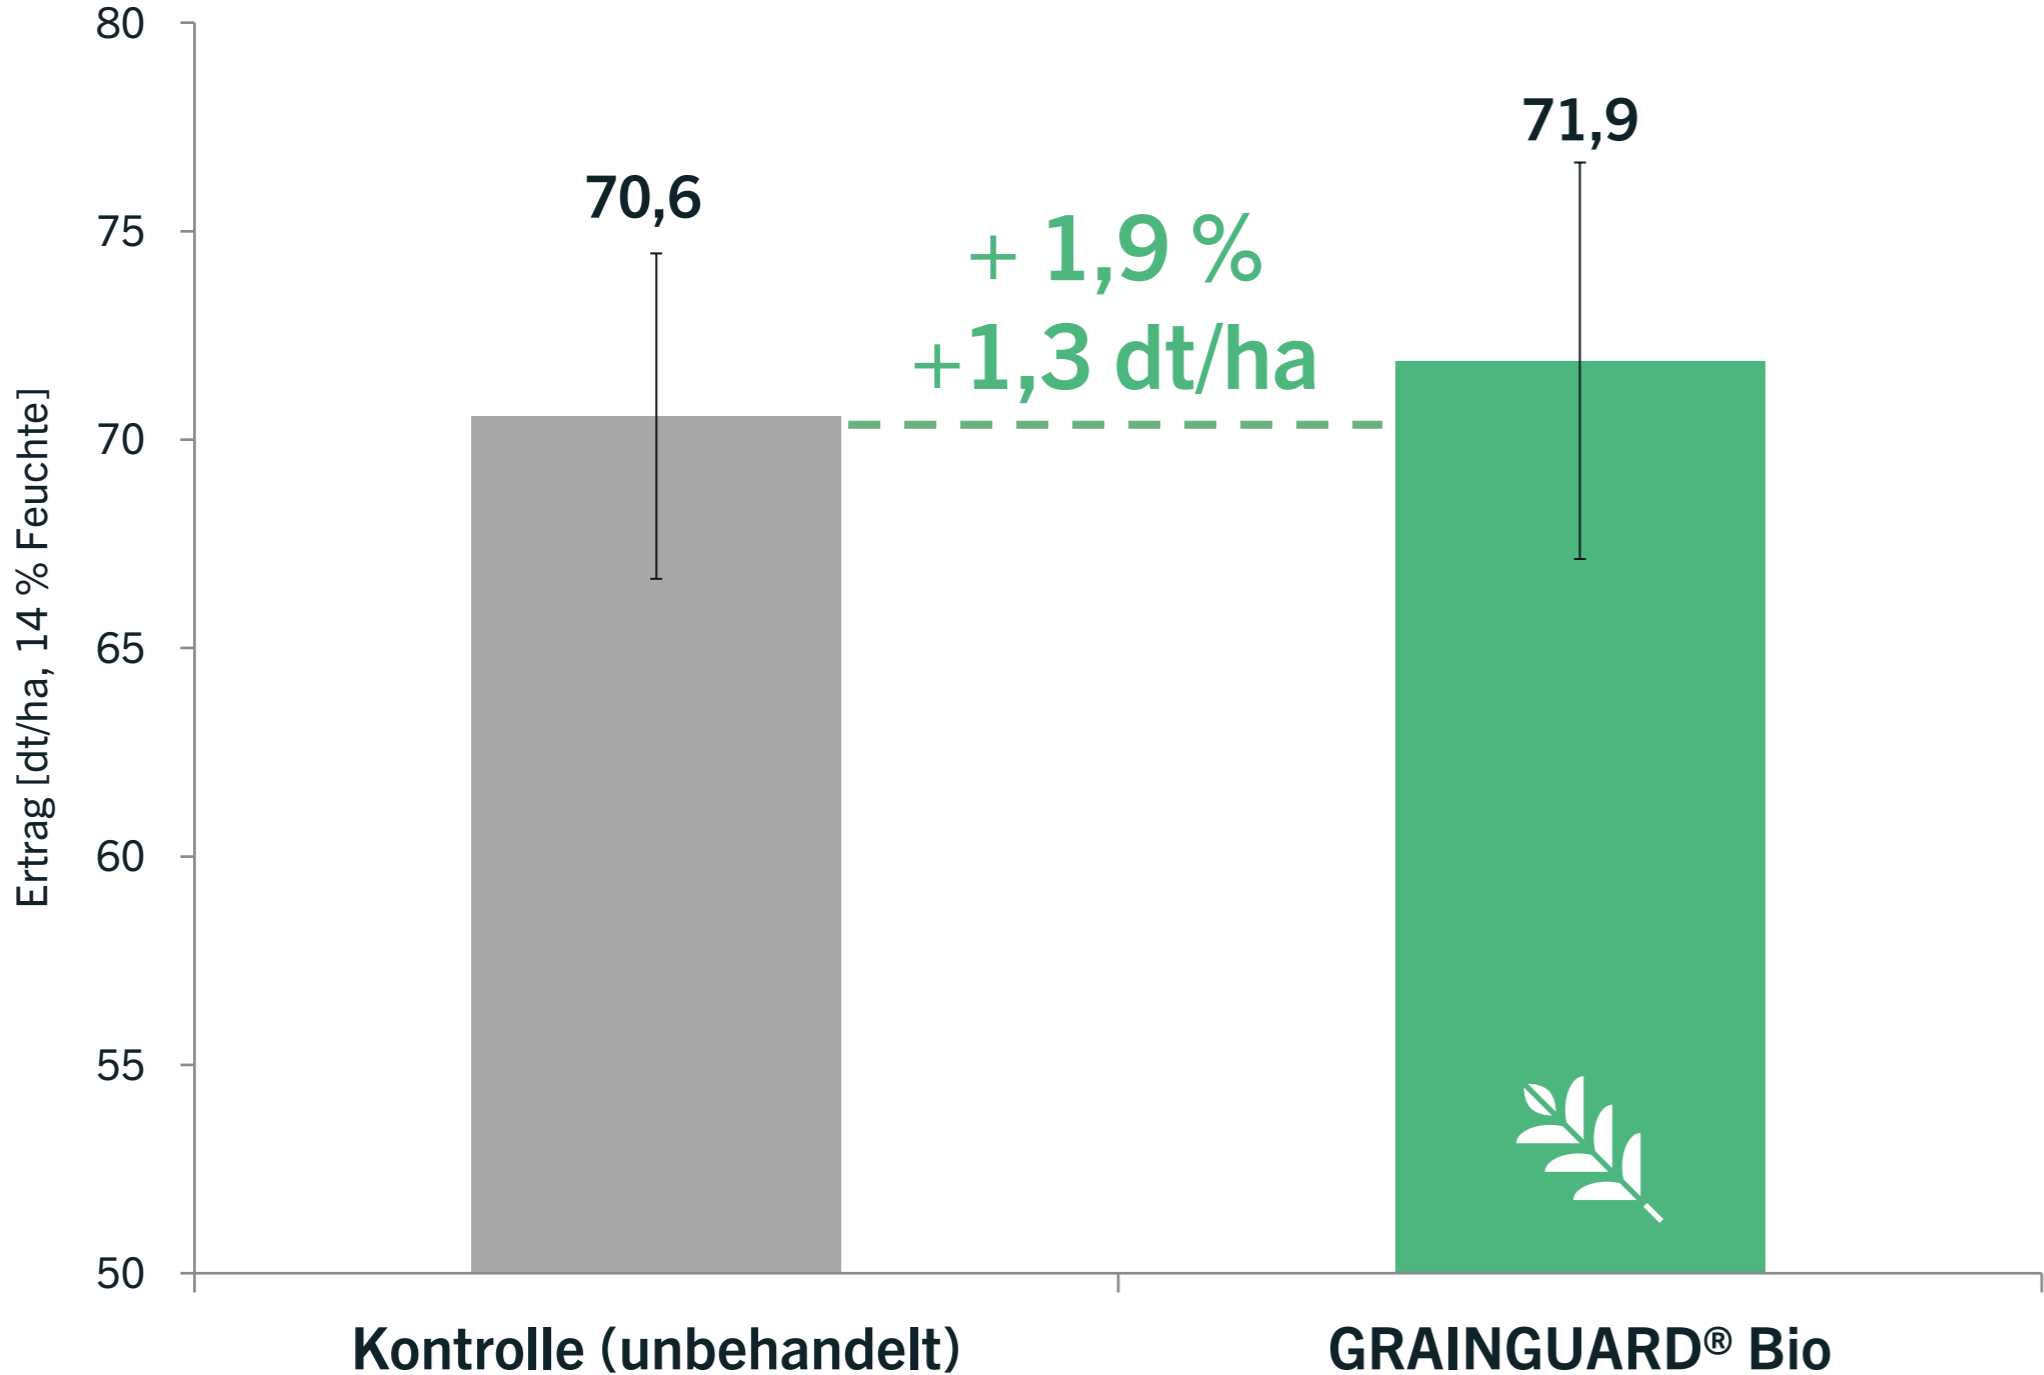

2020/21 ERTRAGSERGEBNISSE

Stand 10.09.2021 (wird wöchentlich aktualisiert)

grow better with
GRAINGUARD®

ERTRAG MIT GRAINGUARD® 2021

Praxisversuch Wintergerste im Raum Querfurt (Sachsen-Anhalt)

Sorte: LG California
Raum Querfurt (Sachsen-Anhalt)
Praxisversuch, 2020/21
Versuchsanstellung: Maschinenring Sachsen-Anhalt Süd

ERTRAG MIT GRAINGUARD® 2021

Parzellenversuch Winterweizen in Bluffton (Indiana, USA)

ERTRAG
[dt/ha, 14 % Feuchte]

ERTRAG
[dt/ha, 14 % Feuchte]

Sorte: Pioneer 9203
USA, Indiana, Bluffton
Parzellenversuch, n = 5 Wiederholungen je Variante, 2020/21
Versuchsanstellung: Tech Service Inc.

ERTRAG MIT GRAINGUARD® 2021

Parzellenversuch Winterweizen in Salem (Illinois, USA)

ERTRAG
[dt/ha, 14 % Feuchte]

ERTRAG
[dt/ha, 14 % Feuchte]

Sorte: Pioneer 9203
USA, Illinois, Salem
Parzellenversuch, n = 5 Wiederholungen je Variante, 2020/21
Versuchsanstellung: Tech Services Inc. (Gary Hunter)

ERTRAG MIT GRAINGUARD® Bio 2021

Parzellenversuch Winterweizen in Mexico (Missouri, USA)

Sorte: Pioneer 9203

USA, Missouri, Mexico

Parzellenversuch, n = 5 Wiederholungen je Variante, 2020/21

Versuchsanstellung: Tech Services Inc. (H & D Grain Farms)