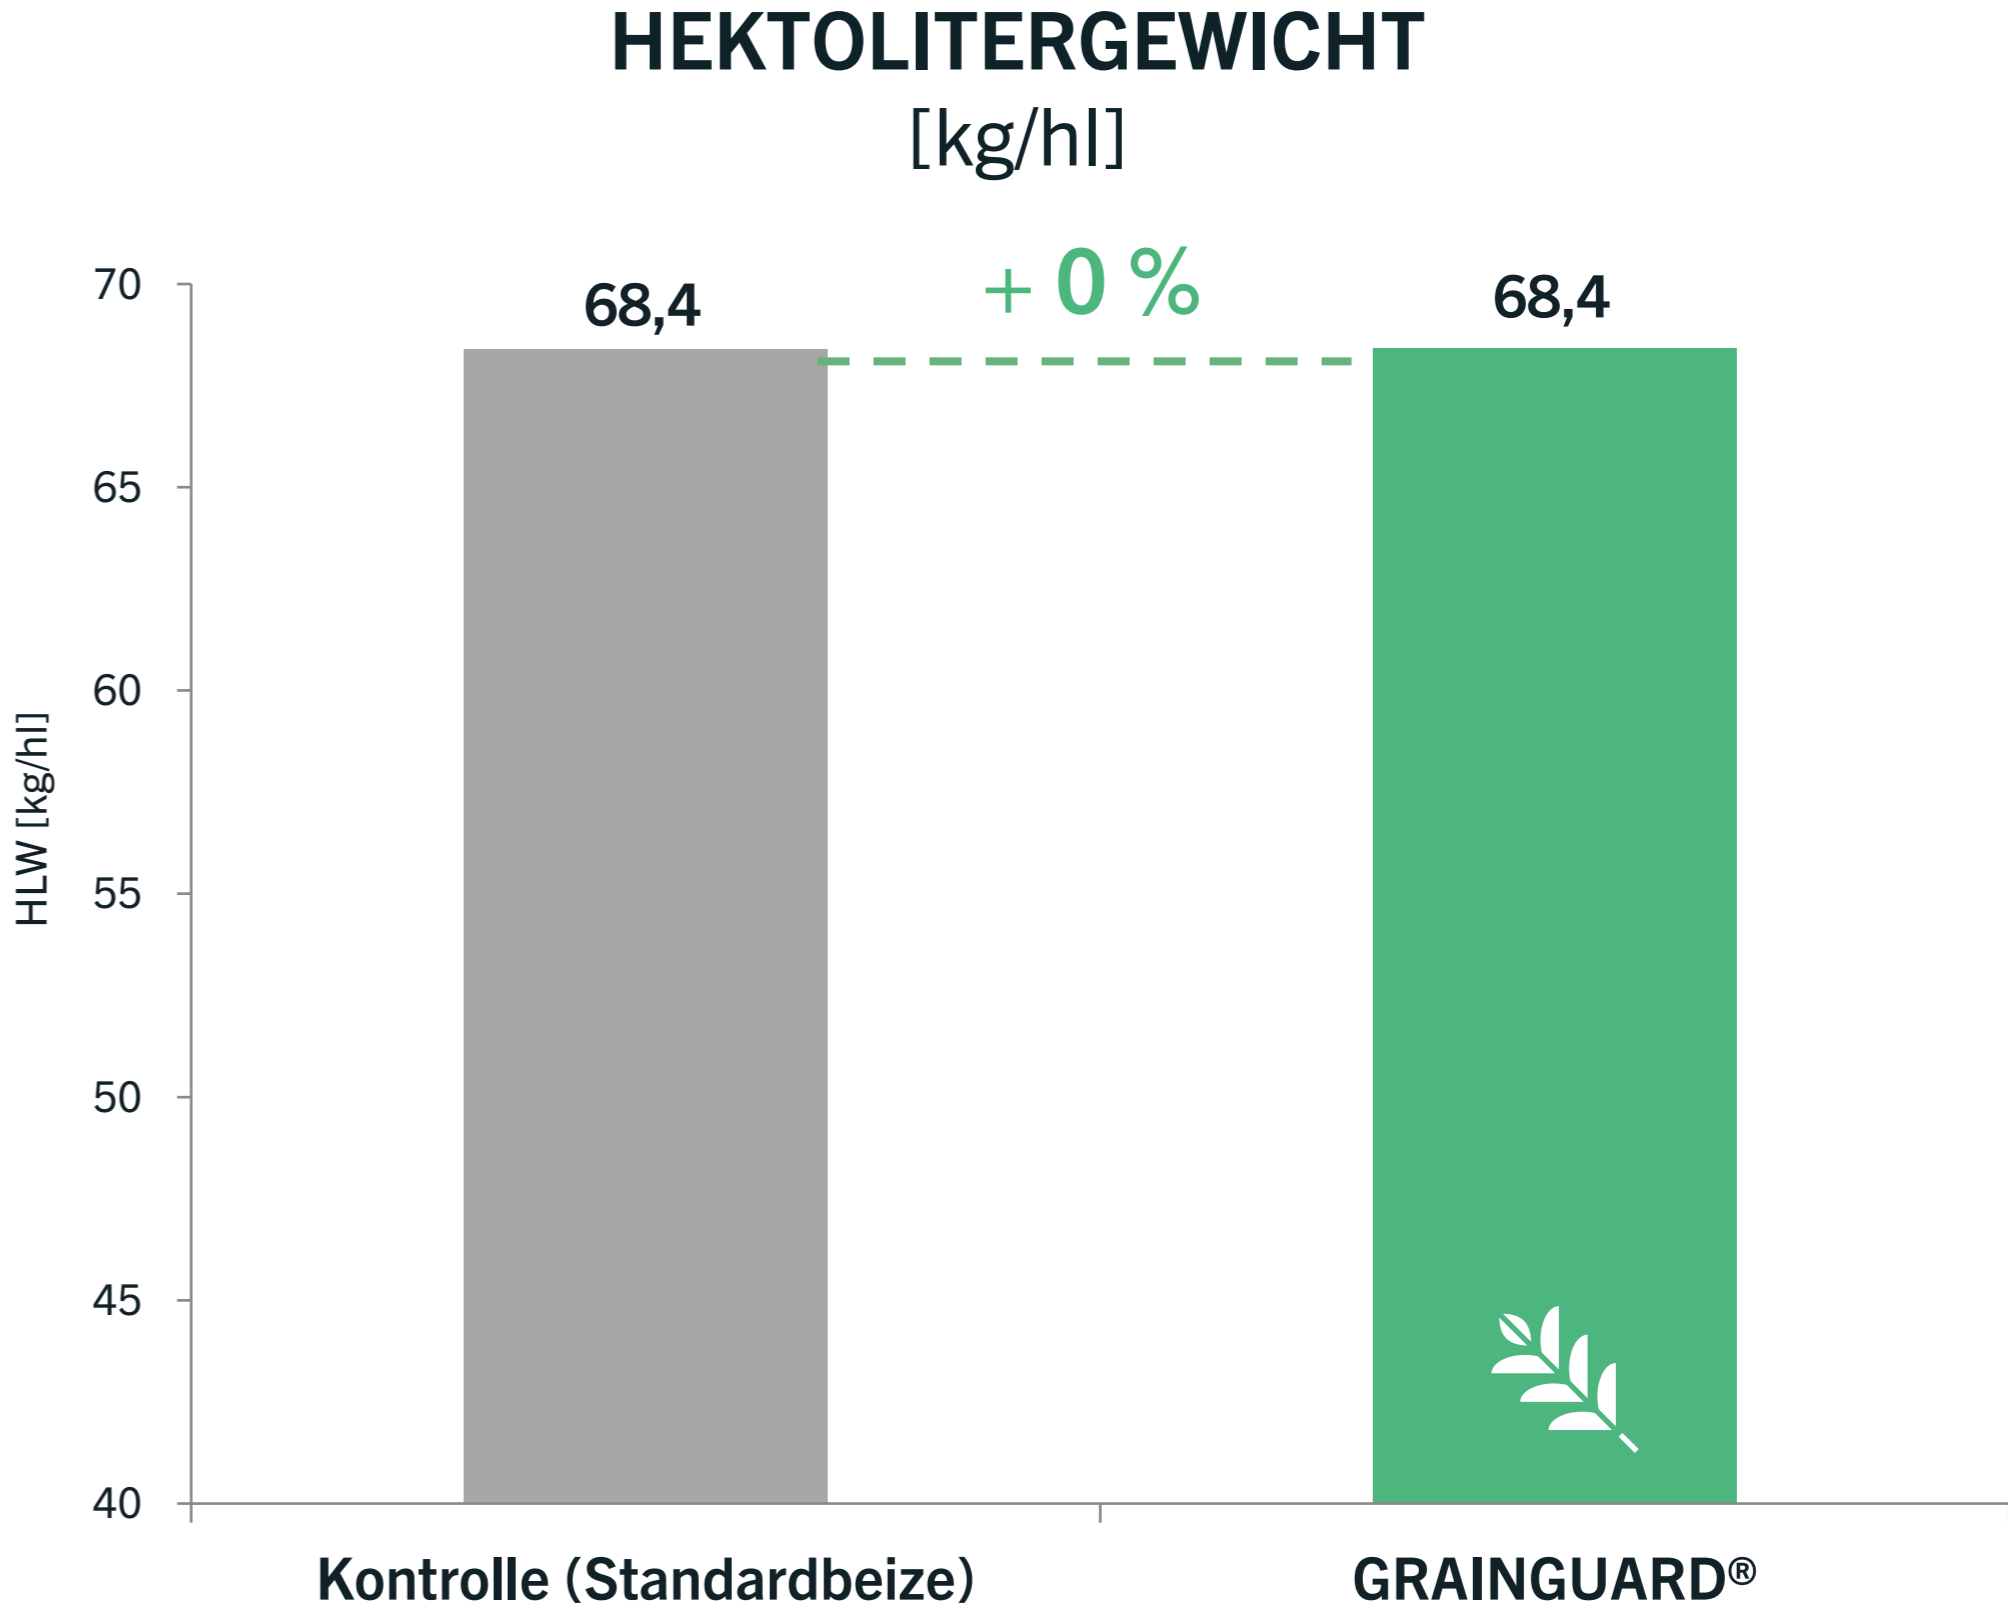

Parzellenversuch Winterroggen in Klein Berßen (Niedersachsen)

Sorte:
Klein Berßen, Niedersachsen (Emsland)
Parzellenversuch, 2020/21
Versuchsanstellung: Raiffeisen Ems-Vechte

ERTRAG MIT GRAINGUARD® 2021

Streifenversuch Winterweizen in Prießnitz (Sachsen-Anhalt)

Sorte: Asory
Prießnitz (Sachsen-Anhalt)
Streifenversuch, 2020/21
Versuchsanstellung: Agrargenossenschaft Prießnitz

ERTRAG MIT GRAINGUARD® 2021

Parzellenversuch Winterweizen in Boxberg (Sachsen)

Sorte: Informer
Boxberg (Sachsen)
Parzellenversuch, 2020/21
Versuchsanstellung: Stroetmann/Staphyt

Sorte: Informer

ERTRAG MIT GRAINGUARD® 2021

Parzellenversuch Wintertriticale in Boxberg (Sachsen)

Sorte: Lombardo
Boxberg (Sachsen)
Parzellenversuch, 2020/21
Versuchsanstellung: Stroetmann/Staphyt

Sorte: Lombardo

ERTRAG MIT GRAINGUARD® 2021

Praxisversuch Winterweizen in Münster (Nordrhein-Westfalen)

Sorte: LG Vertikal
Münster (Nordrhein-Westfalen)
Streifenversuch, 2020/21
Versuchsanstellung: Stroetmann/Hof Boge