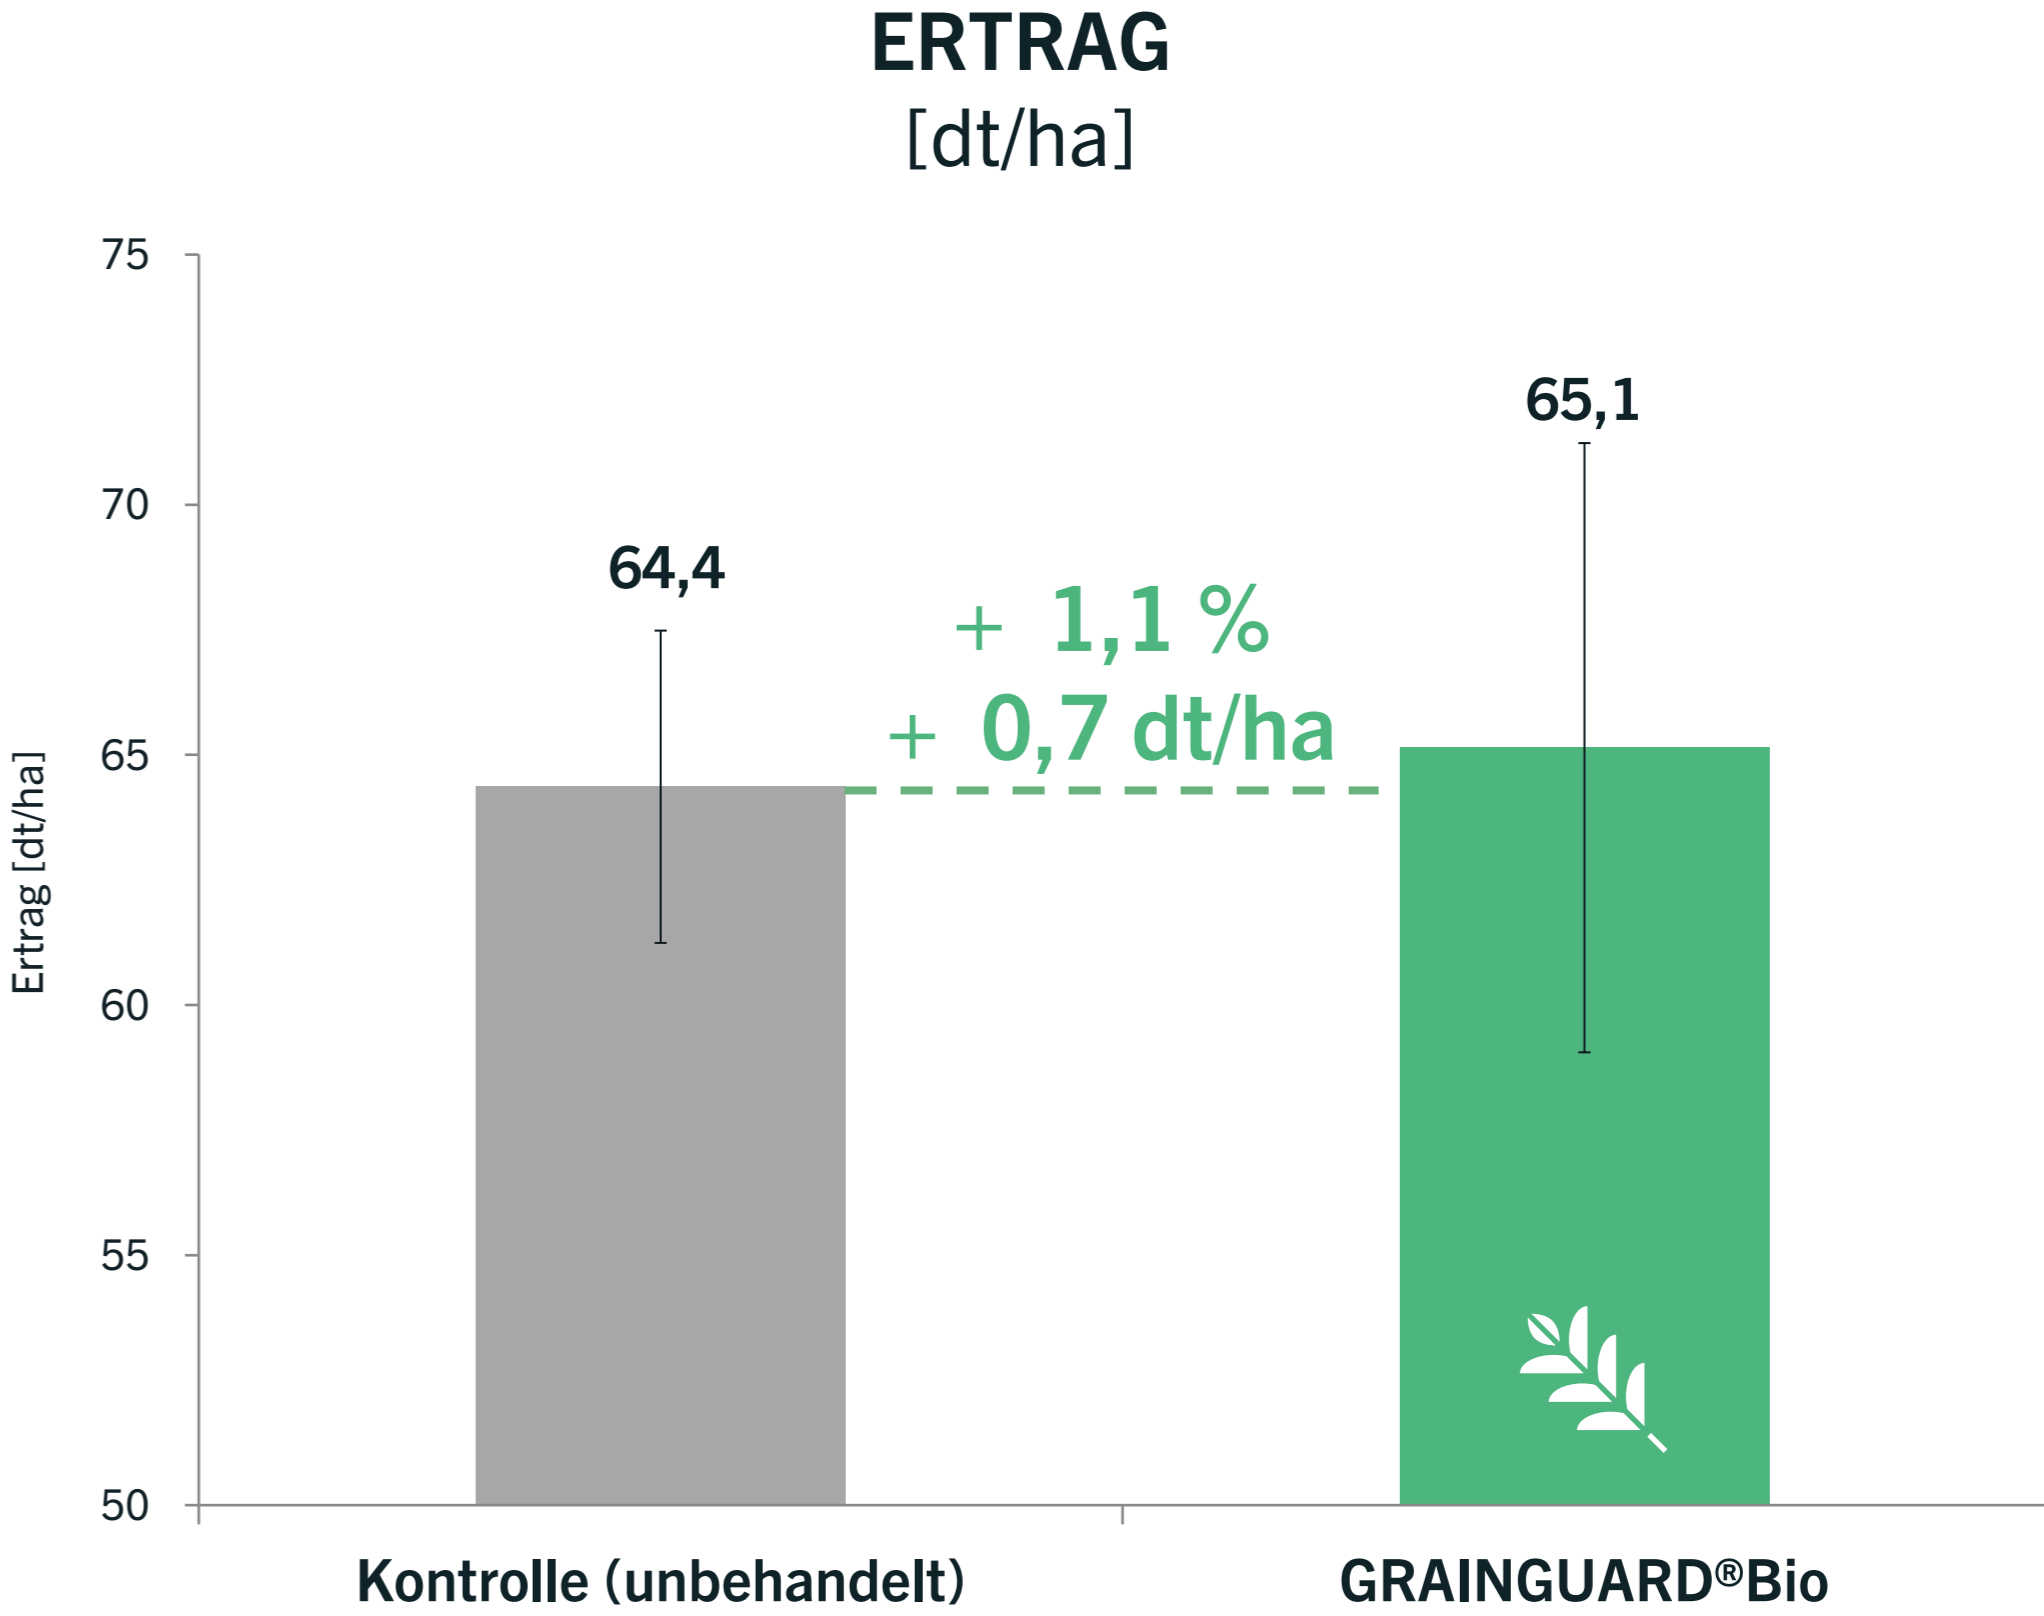

ERTRAG MIT GRAINGUARD® 2021

Parzellenversuch Wintergetreide in Greven (Nordrhein-Westfalen)

Sorte: SU Performer (Winterroggen)
Greven (Nordrhein-Westfalen)
Parzellenversuch, 2020/21
Versuchsanstellung: SEEDFORWARD/Westrupp

Sorte: KWS Donovan (Winterweizen)
Greven (Nordrhein-Westfalen)
Parzellenversuch, 2020/21
Versuchsanstellung: SEEDFORWARD/Westrupp

ERTRAG MIT GRAINGUARD® 2021

Praxisversuch Winterweizen in Hohendodeleben (Sachsen-Anhalt)

Sorte: Nordkap
Hohendodeleben (Sachsen-Anhalt)
Streifenversuch, 2020/21
Versuchsanstellung: Phillip Krainbring

ERTRAG MIT GRAINGUARD® 2021

Parzellenversuch Wintertriticale in Kastorf (Schleswig-Holstein)

Sorte: Lombardo
Kastorf (Schleswig-Holstein)
Parzellenversuch, 2020/21
Versuchsanstellung: Stroetmann/Staphyt

ERTRAG MIT GRAINGUARD® 2021

Parzellenversuch Winterweizen in Altenburg (Thüringen)

Sorte: Informer
Altenburg (Thüringen)
Parzellenversuch, 2020/21
Versuchsanstellung: Stroetmann/Staphyt