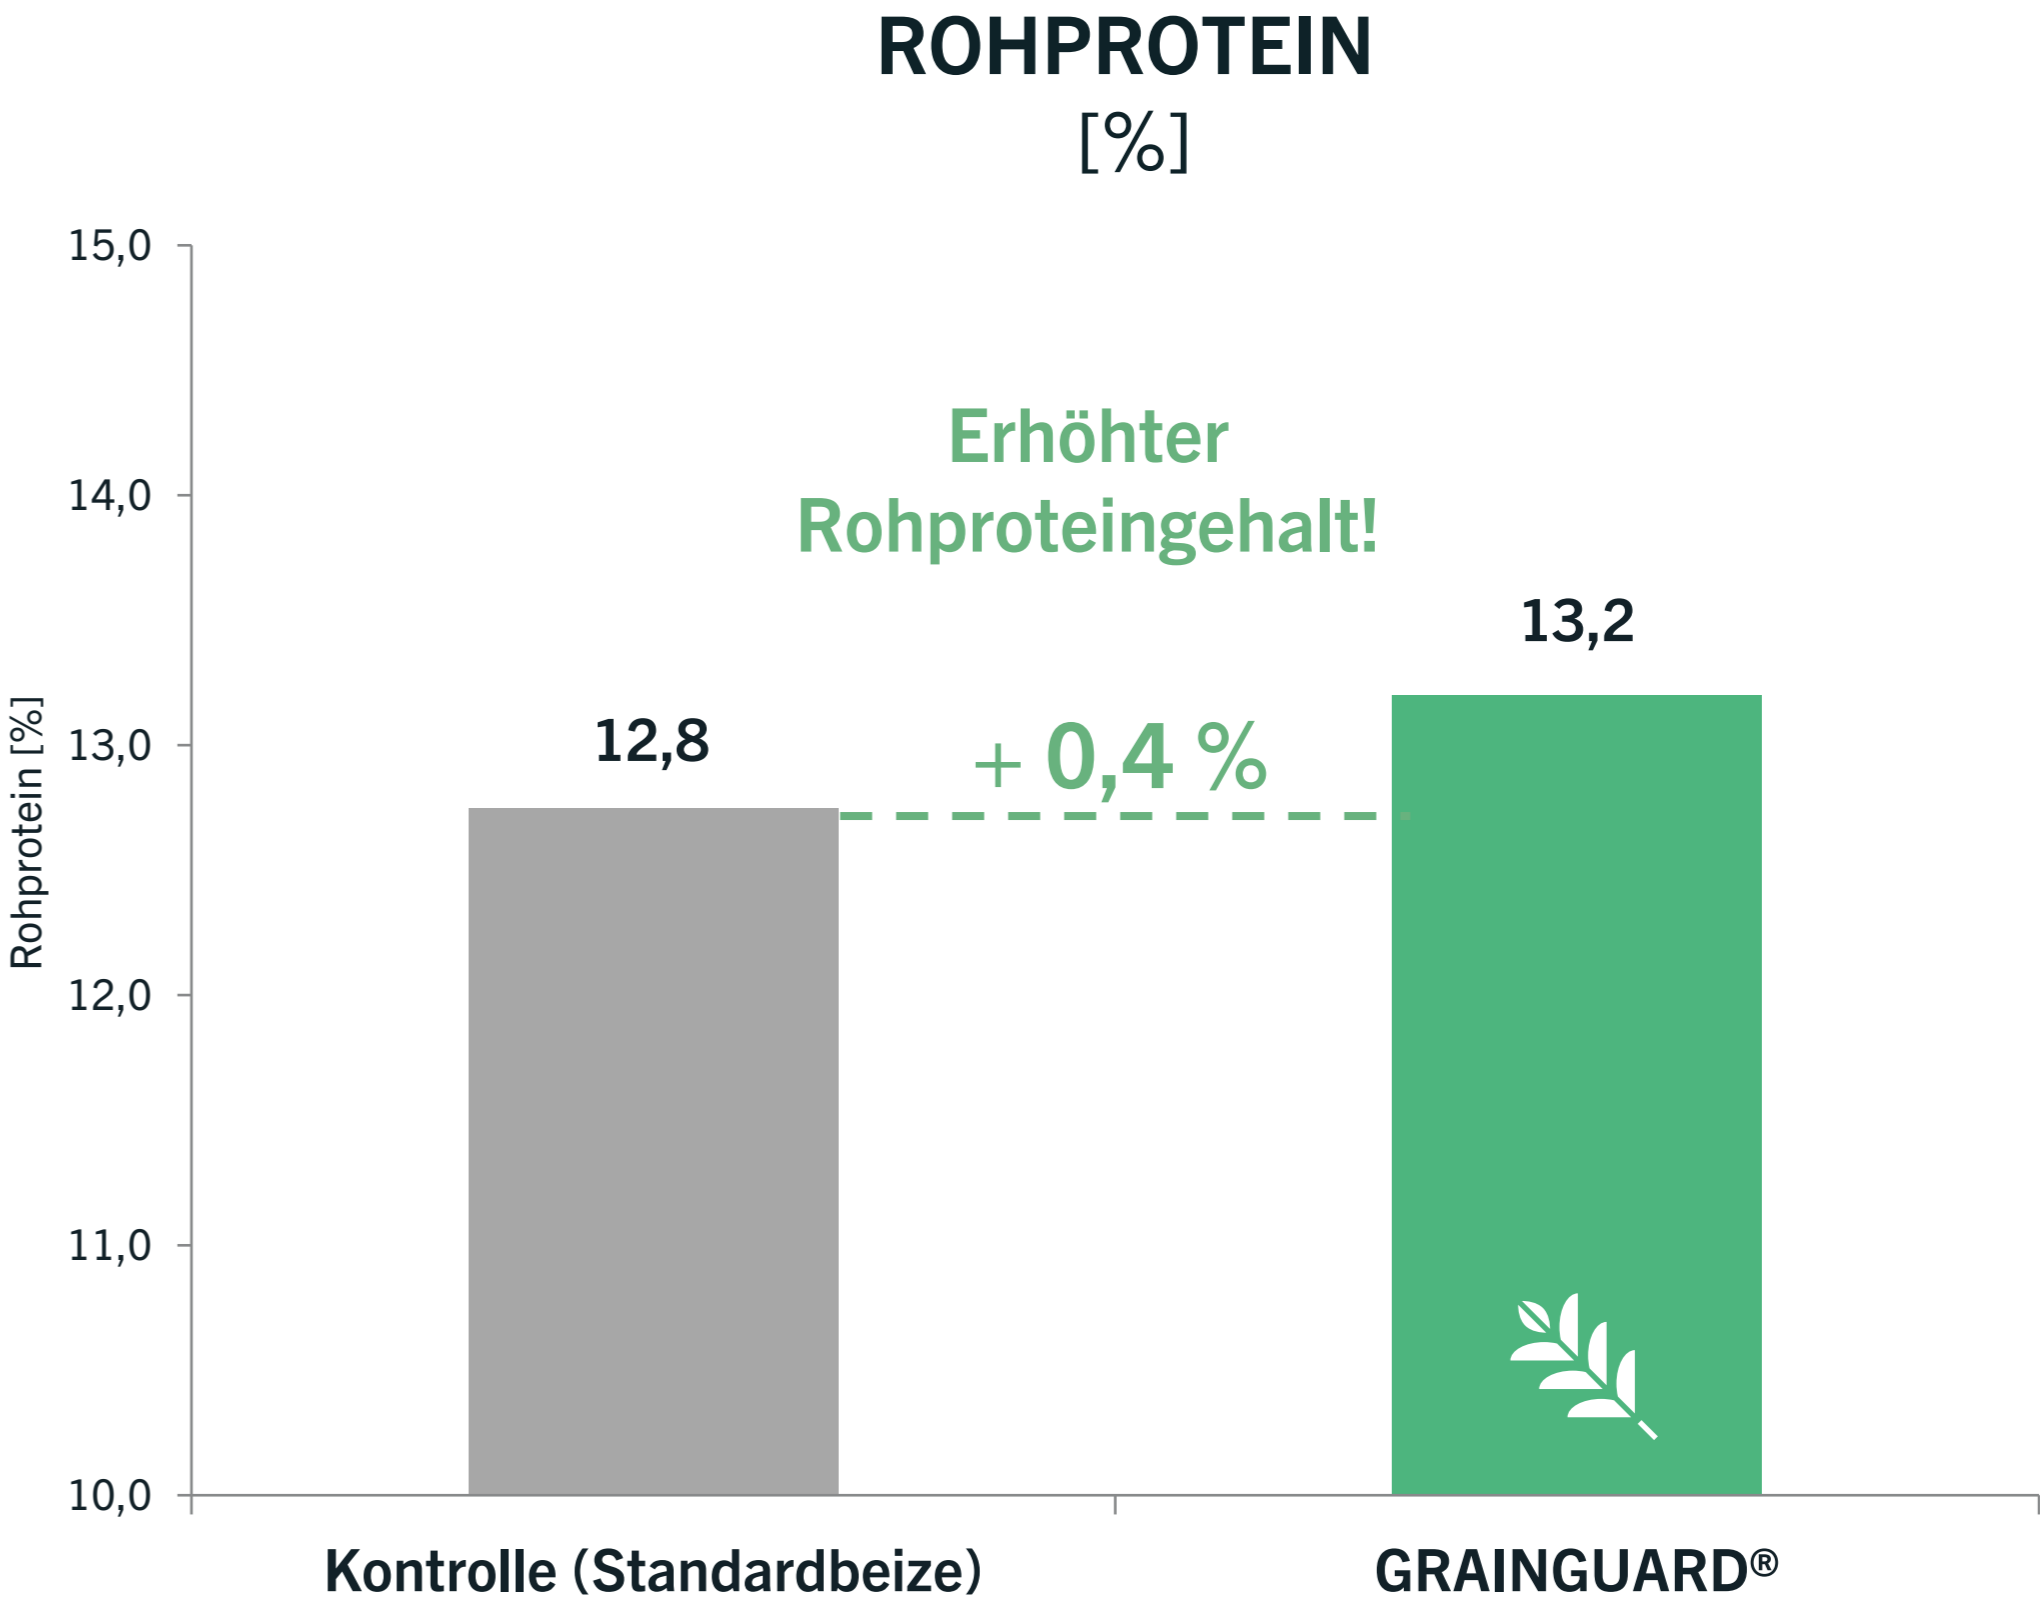

2020/21 ERTRAGSERGEBNISSE

Stand 10.09.2021 (wird wöchentlich aktualisiert)

grow better with
GRAINGUARD®

ERTRAG MIT GRAINGUARD® 2021

Praxisversuch Wintergerste im Raum Querfurt (Sachsen-Anhalt)

Sorte: LG California
Raum Querfurt (Sachsen-Anhalt)
Praxisversuch, 2020/21
Versuchsanstellung: Maschinenring Sachsen-Anhalt Süd

ERTRAG MIT GRAINGUARD® 2021

Parzellenversuch Winterweizen in Bluffton (Indiana, USA)

ERTRAG
[dt/ha, 14 % Feuchte]

ERTRAG
[dt/ha, 14 % Feuchte]

Sorte: Pioneer 9203
USA, Indiana, Bluffton
Parzellenversuch, n = 5 Wiederholungen je Variante, 2020/21
Versuchsanstellung: Tech Service Inc.

ERTRAG MIT GRAINGUARD® 2021

Parzellenversuch Winterweizen in Salem (Illinois, USA)

ERTRAG
[dt/ha, 14 % Feuchte]

ERTRAG
[dt/ha, 14 % Feuchte]

Sorte: Pioneer 9203
USA, Illinois, Salem
Parzellenversuch, n = 5 Wiederholungen je Variante, 2020/21
Versuchsanstellung: Tech Services Inc. (Gary Hunter)

ERTRAG MIT GRAINGUARD® Bio 2021

Parzellenversuch Winterweizen in Mexico (Missouri, USA)

Sorte: Pioneer 9203

USA, Missouri, Mexico

Parzellenversuch, n = 5 Wiederholungen je Variante, 2020/21

Versuchsanstellung: Tech Services Inc. (H & D Grain Farms)