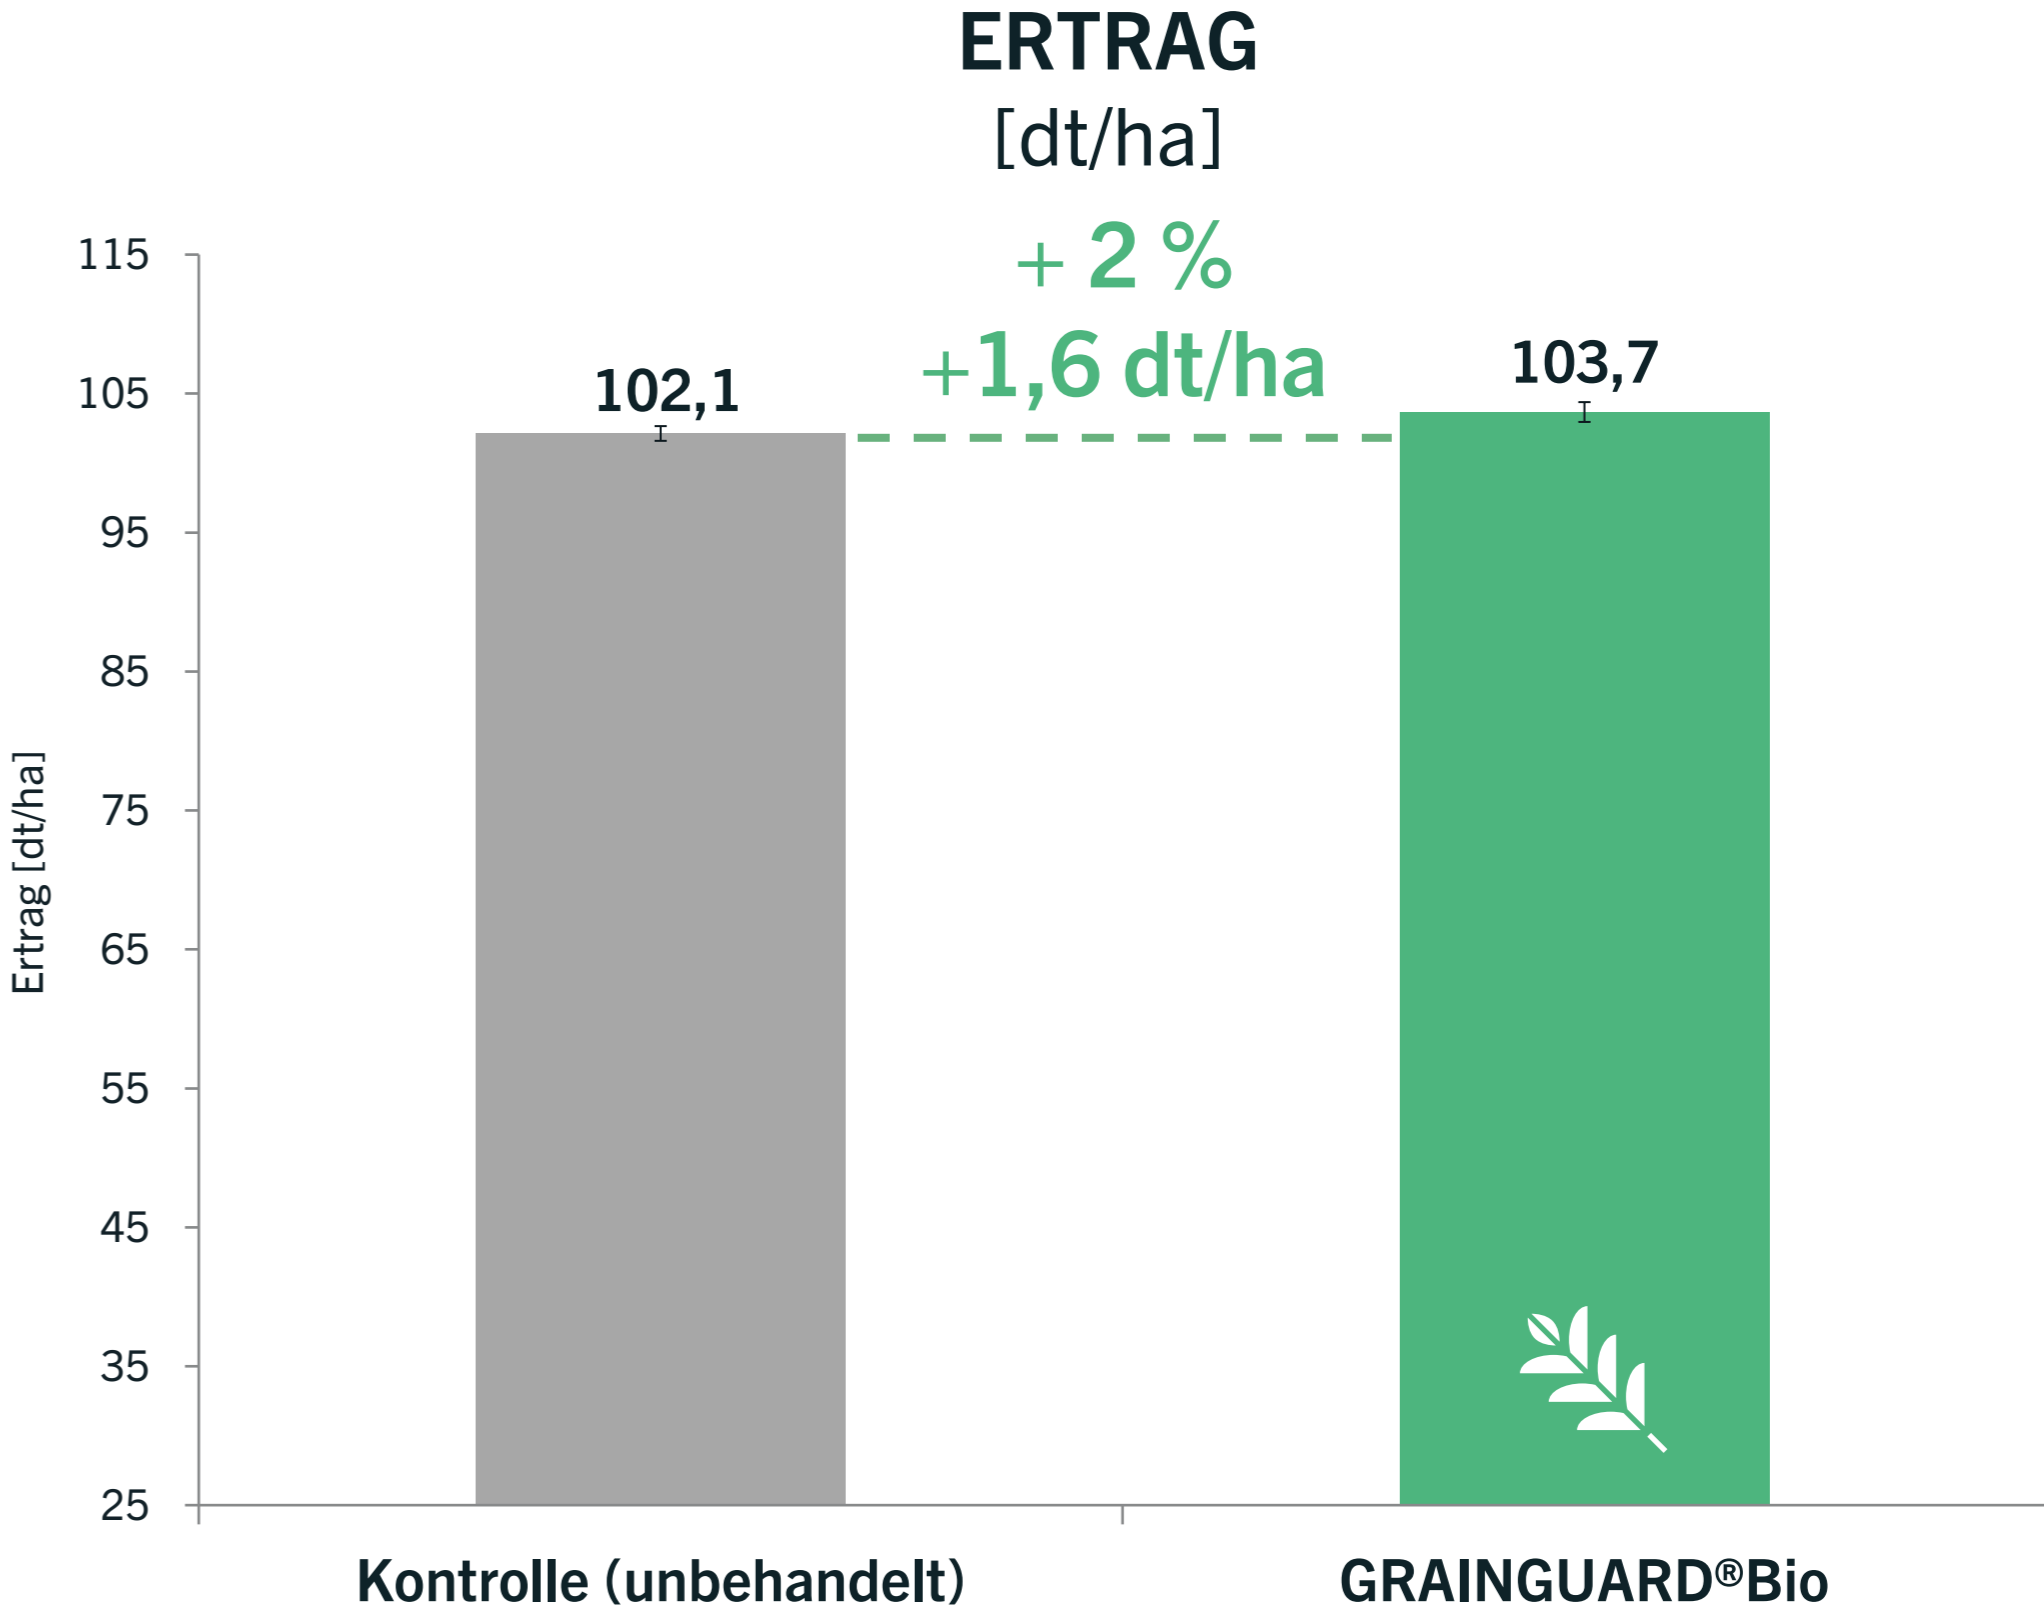

Sorte: Lombardo

ERTRAG MIT GRAINGUARD® 2021

Praxisversuch Winterweizen in Münster (Nordrhein-Westfalen)

Sorte: LG Vertikal
Münster (Nordrhein-Westfalen)
Streifenversuch, 2020/21
Versuchsanstellung: Stroetmann/Hof Boge

ERTRAG MIT GRAINGUARD® 2021

Parzellenversuch Winterweizen in Greven (Nordrhein-Westfalen)

Sorte: KWS Donovan
Greven (Nordrhein-Westfalen)
Parzellenversuch, 2020/21
Versuchsanstellung: SEEDFORWARD/Westrupp

ERTRAG MIT GRAINGUARD® 2021

Parzellenversuch Winterroggen in Greven (Nordrhein-Westfalen)

Sorte: SU Performer
Greven (Nordrhein-Westfalen)
Parzellenversuch, 2020/21
Versuchsanstellung: SEEDFORWARD/Westrupp

ERTRAG MIT GRAINGUARD® 2021

Parzellenversuch Wintergetreide in Greven (Nordrhein-Westfalen)

Sorte: SU Performer (Winterroggen)
Greven (Nordrhein-Westfalen)
Parzellenversuch, 2020/21
Versuchsanstellung: SEEDFORWARD/Westrupp