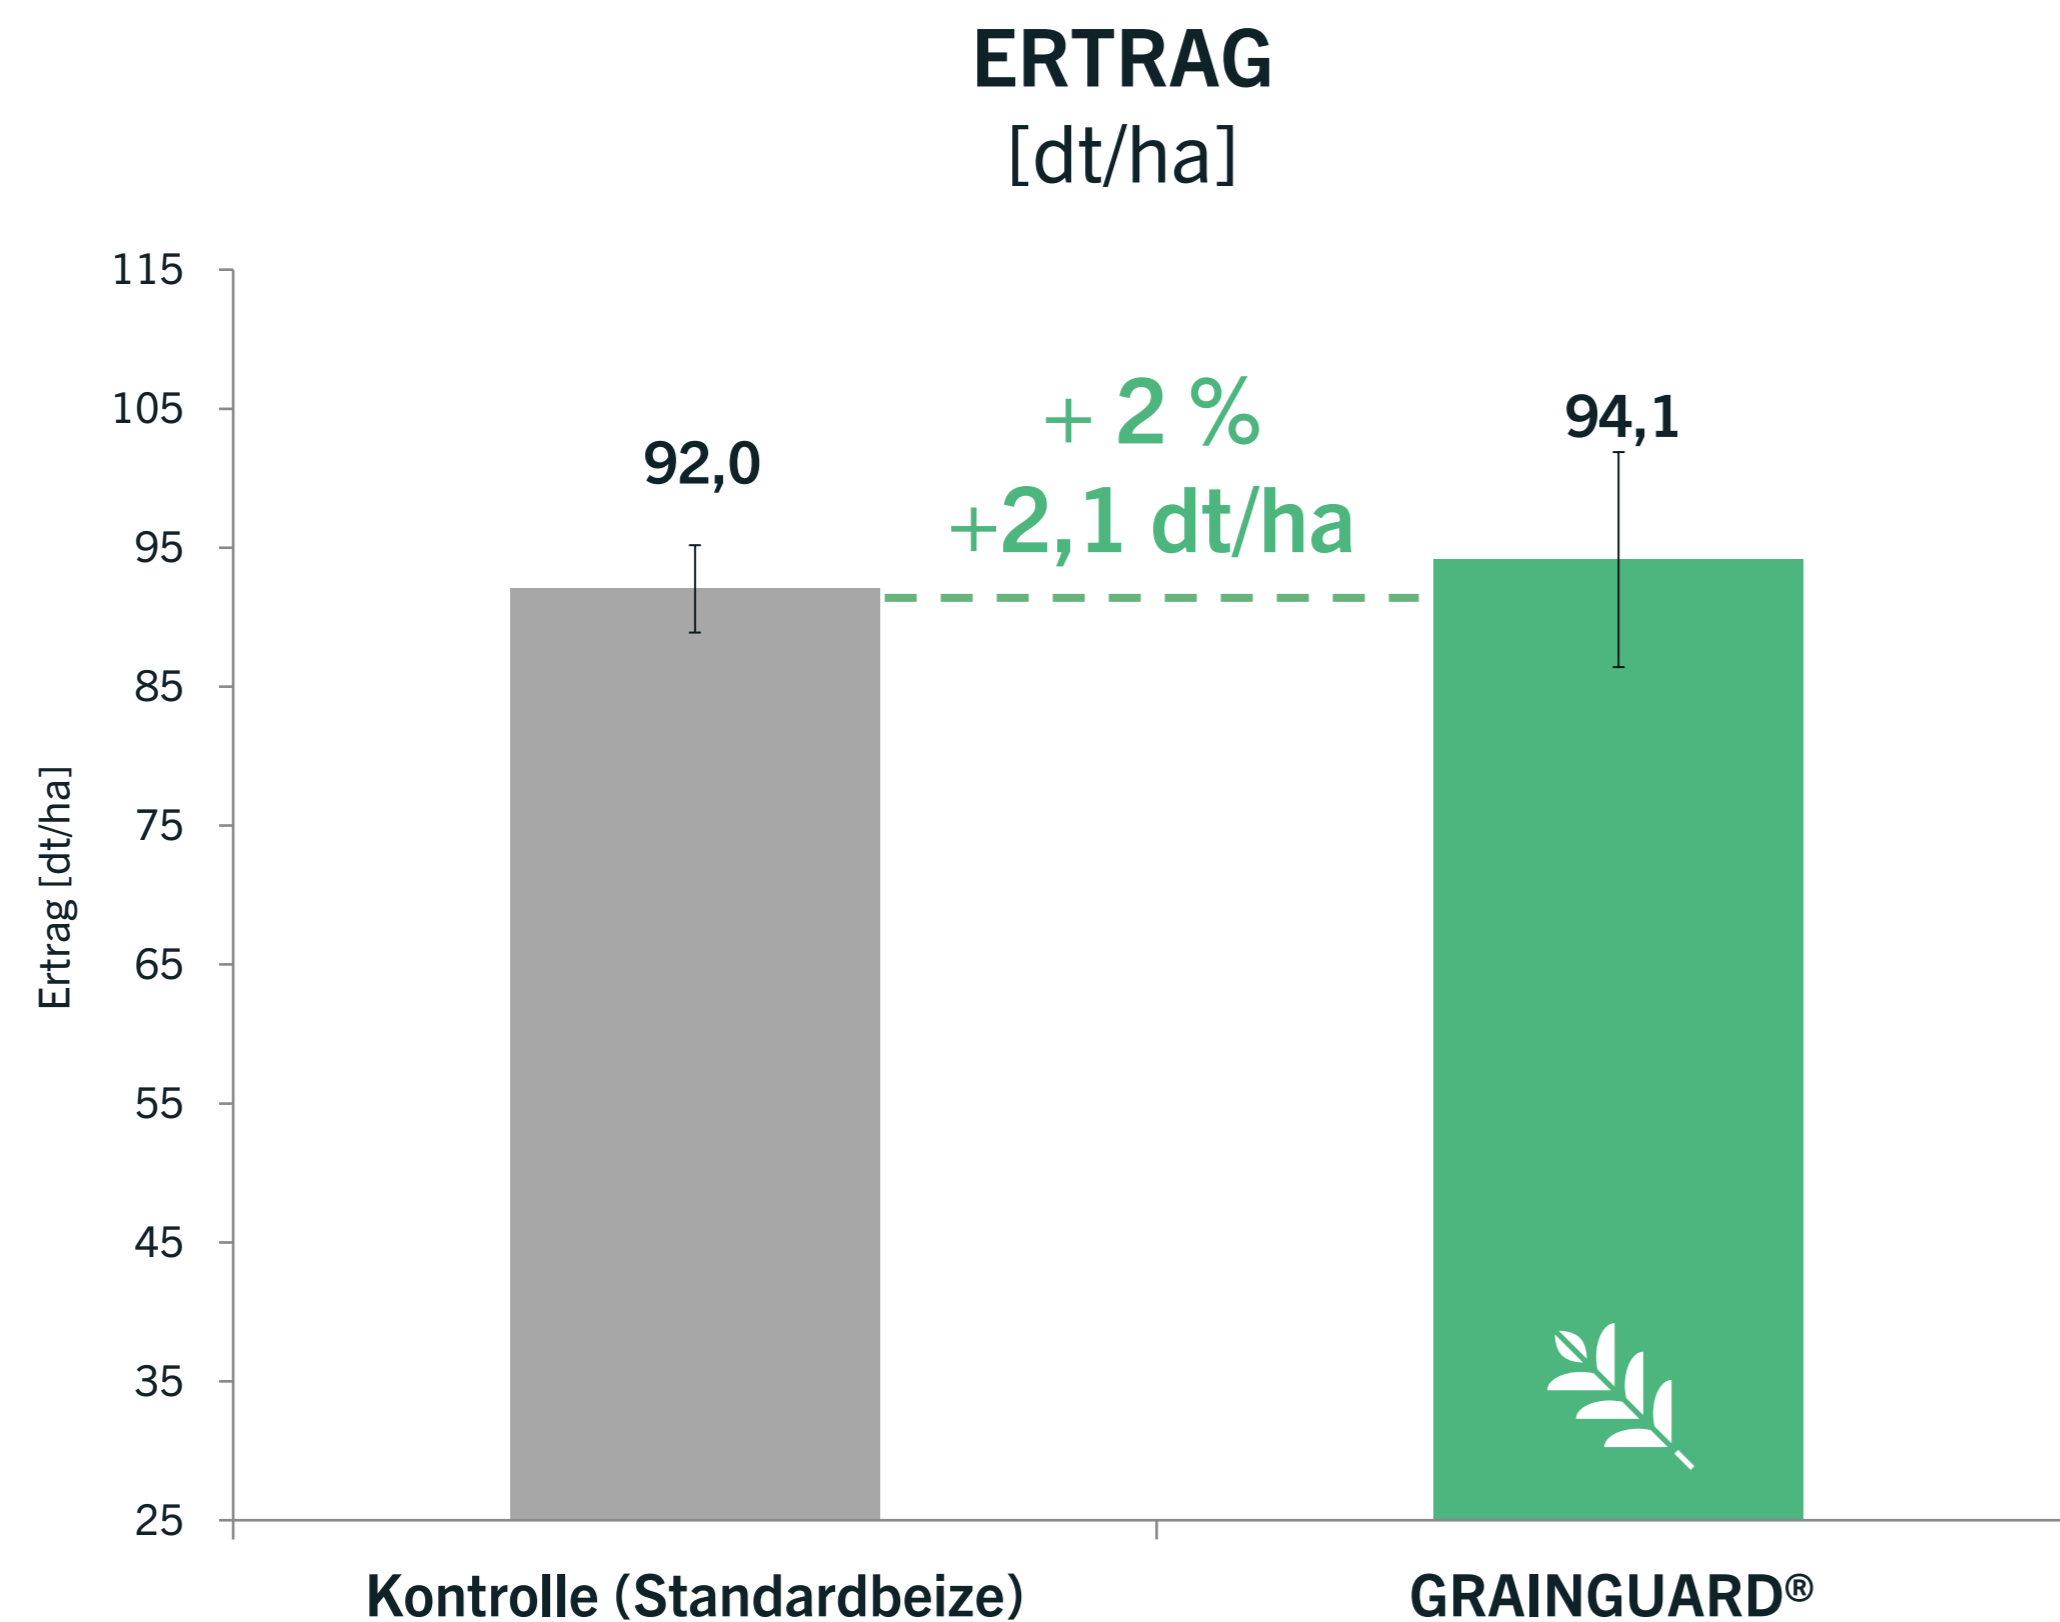

Sorte: Informer
Boxberg (Sachsen)
Parzellenversuch, 2020/21
Versuchsanstellung: Stroetmann/Staphyt

Sorte: Informer

ERTRAG MIT GRAINGUARD® 2021

Parzellenversuch Wintertriticale in Boxberg (Sachsen)

Sorte: Lombardo
Boxberg (Sachsen)
Parzellenversuch, 2020/21
Versuchsanstellung: Stroetmann/Staphyt

Sorte: Lombardo

ERTRAG MIT GRAINGUARD® 2021

Praxisversuch Winterweizen in Münster (Nordrhein-Westfalen)

Sorte: LG Vertikal
Münster (Nordrhein-Westfalen)
Streifenversuch, 2020/21
Versuchsanstellung: Stroetmann/Hof Boge

ERTRAG MIT GRAINGUARD® 2021

Parzellenversuch Winterweizen in Greven (Nordrhein-Westfalen)

Sorte: KWS Donovan
Greven (Nordrhein-Westfalen)
Parzellenversuch, 2020/21
Versuchsanstellung: SEEDFORWARD/Westrupp

ERTRAG MIT GRAINGUARD® 2021

Parzellenversuch Winterroggen in Greven (Nordrhein-Westfalen)

Sorte: SU Performer
Greven (Nordrhein-Westfalen)
Parzellenversuch, 2020/21
Versuchsanstellung: SEEDFORWARD/Westrupp