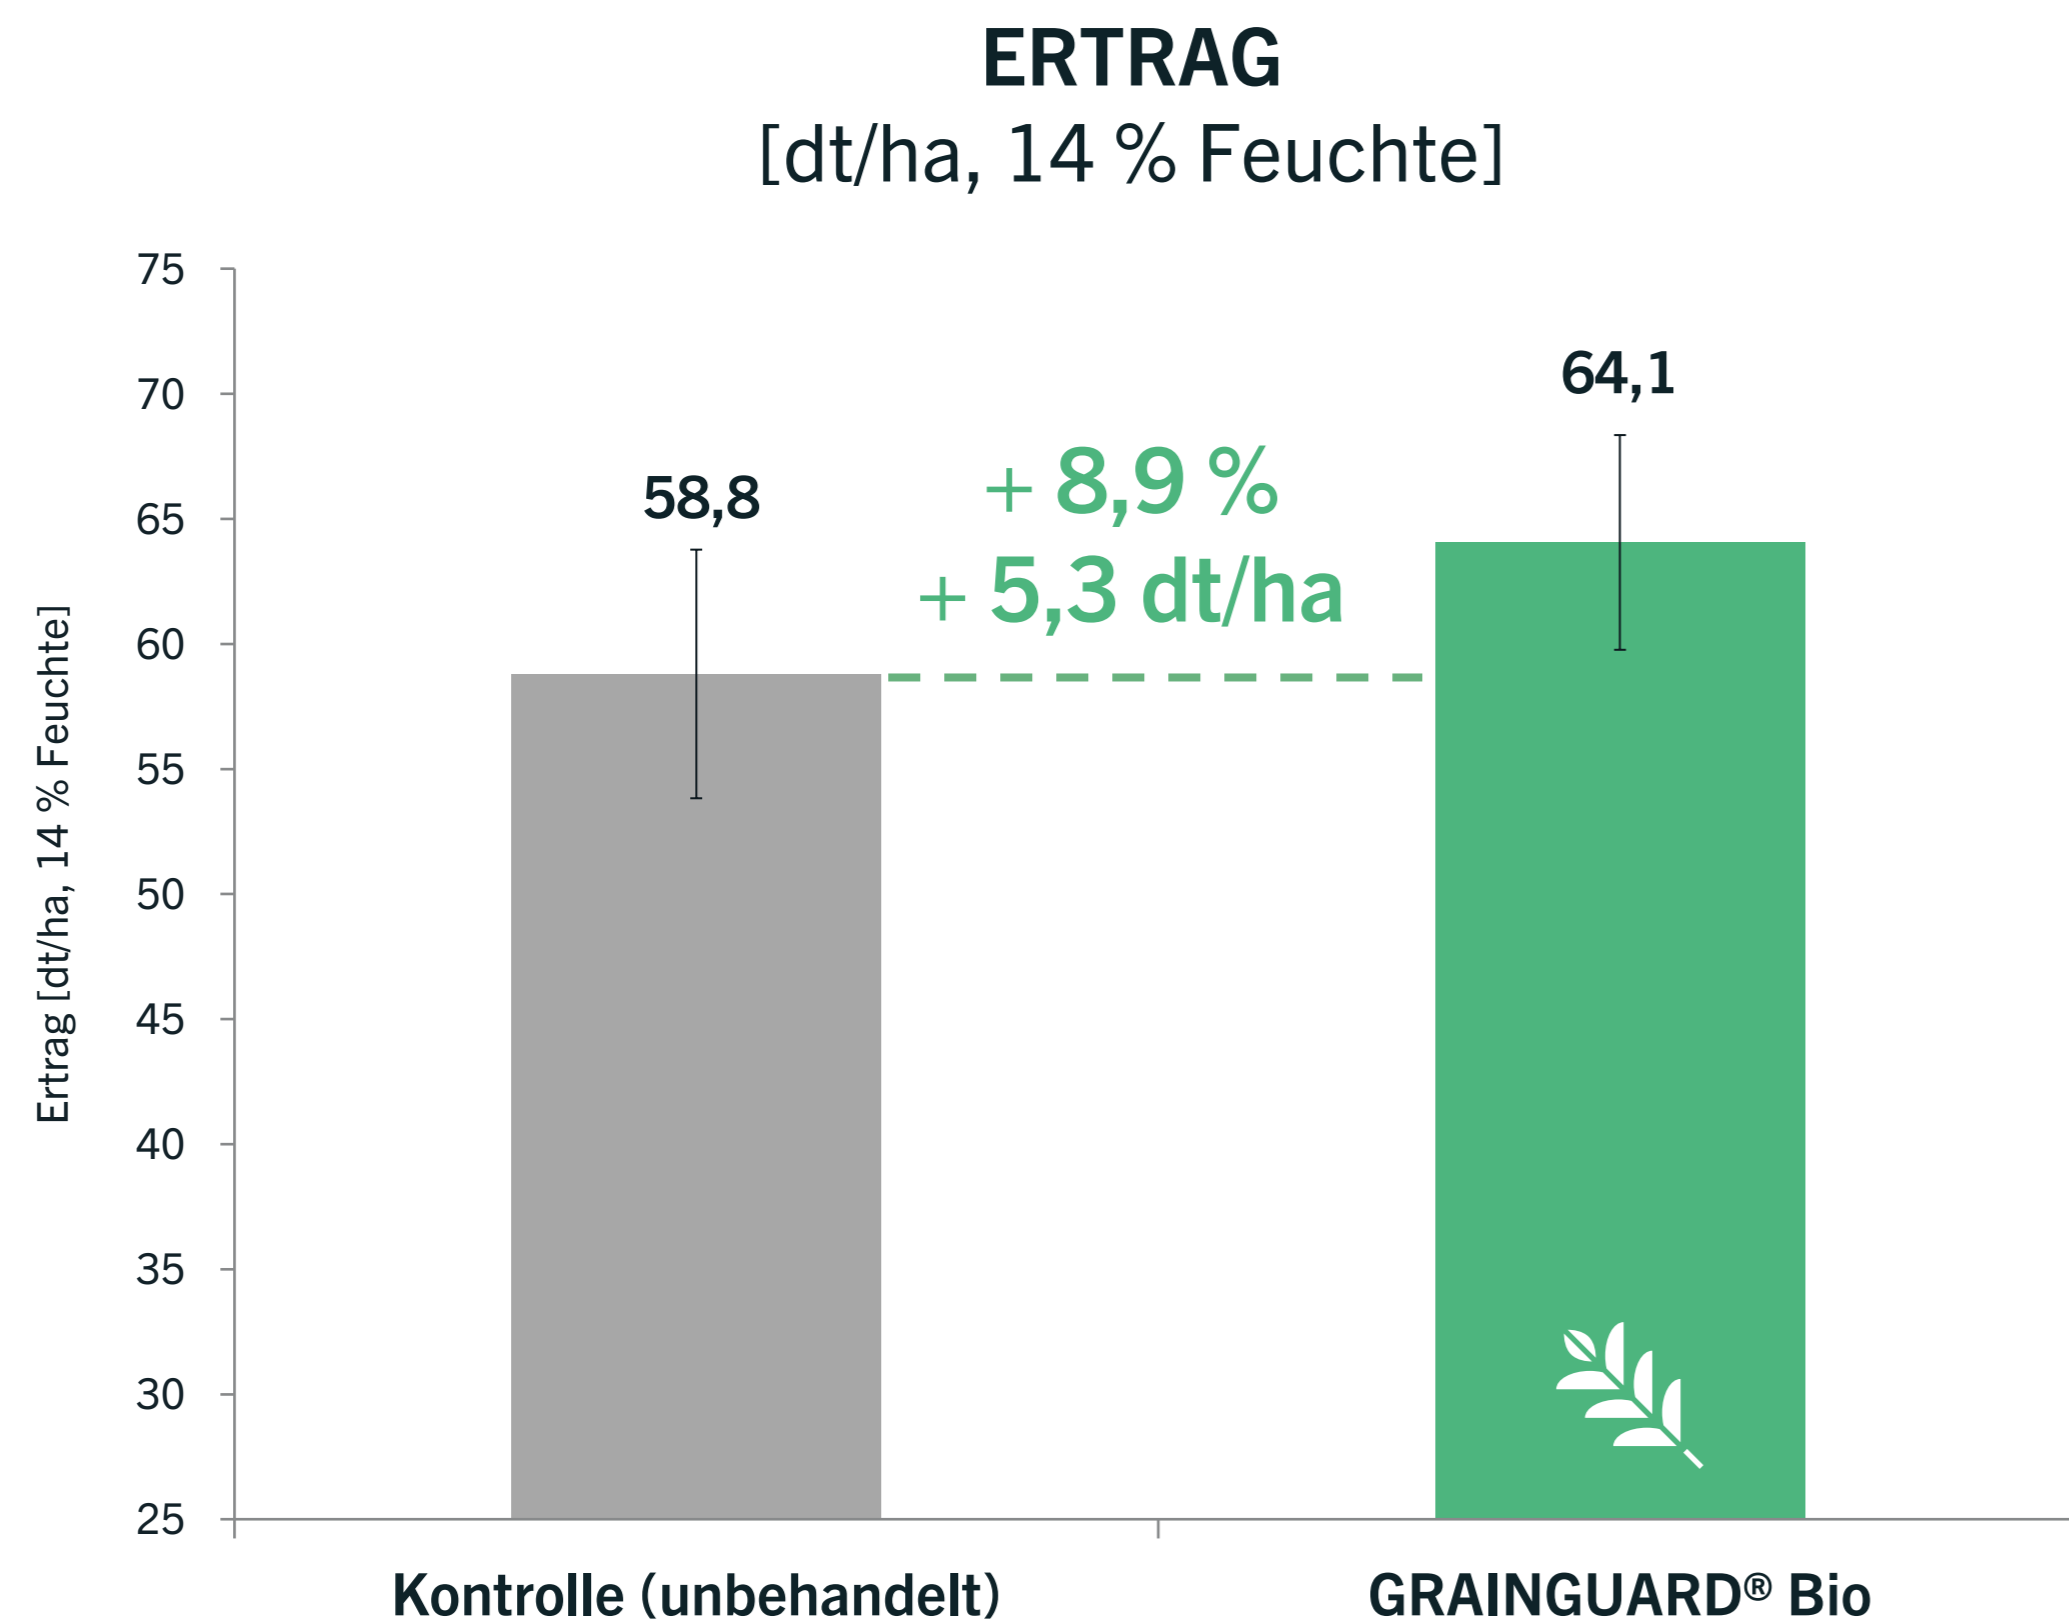

ERTRAG MIT GRAINGUARD® 2021

Parzellenversuch Winterweizen in Salem (Illinois, USA)

ERTRAG
[dt/ha, 14 % Feuchte]

ERTRAG
[dt/ha, 14 % Feuchte]

Sorte: Pioneer 9203
USA, Illinois, Salem
Parzellenversuch, n = 5 Wiederholungen je Variante, 2020/21
Versuchsanstellung: Tech Services Inc. (Gary Hunter)

ERTRAG MIT GRAINGUARD® Bio 2021

Parzellenversuch Winterweizen in Mexico (Missouri, USA)

Sorte: Pioneer 9203

USA, Missouri, Mexico

Parzellenversuch, n = 5 Wiederholungen je Variante, 2020/21

Versuchsanstellung: Tech Services Inc. (H & D Grain Farms)

ERTRAG MIT GRAINGUARD® Bio 2021

Parzellenversuch Winterweizen in Tiffin (Ohio, USA)

Sorte: Pioneer 9203

USA, Ohio, Tiffin

Parzellenversuch, n = 5 Wiederholungen je Variante, 2020/21

Versuchsanstellung: Tech Services Inc. (Bernie Steyer)

ERTRAG MIT GRAINGUARD® 2021

Streifenversuch Wintergerste in Lingen (Niedersachsen)

Sorte: California
Lingen, Niedersachsen (Emsland)
Streifenversuch aus der Praxis, 2020/21
Versuchsanstellung: Stroetmann