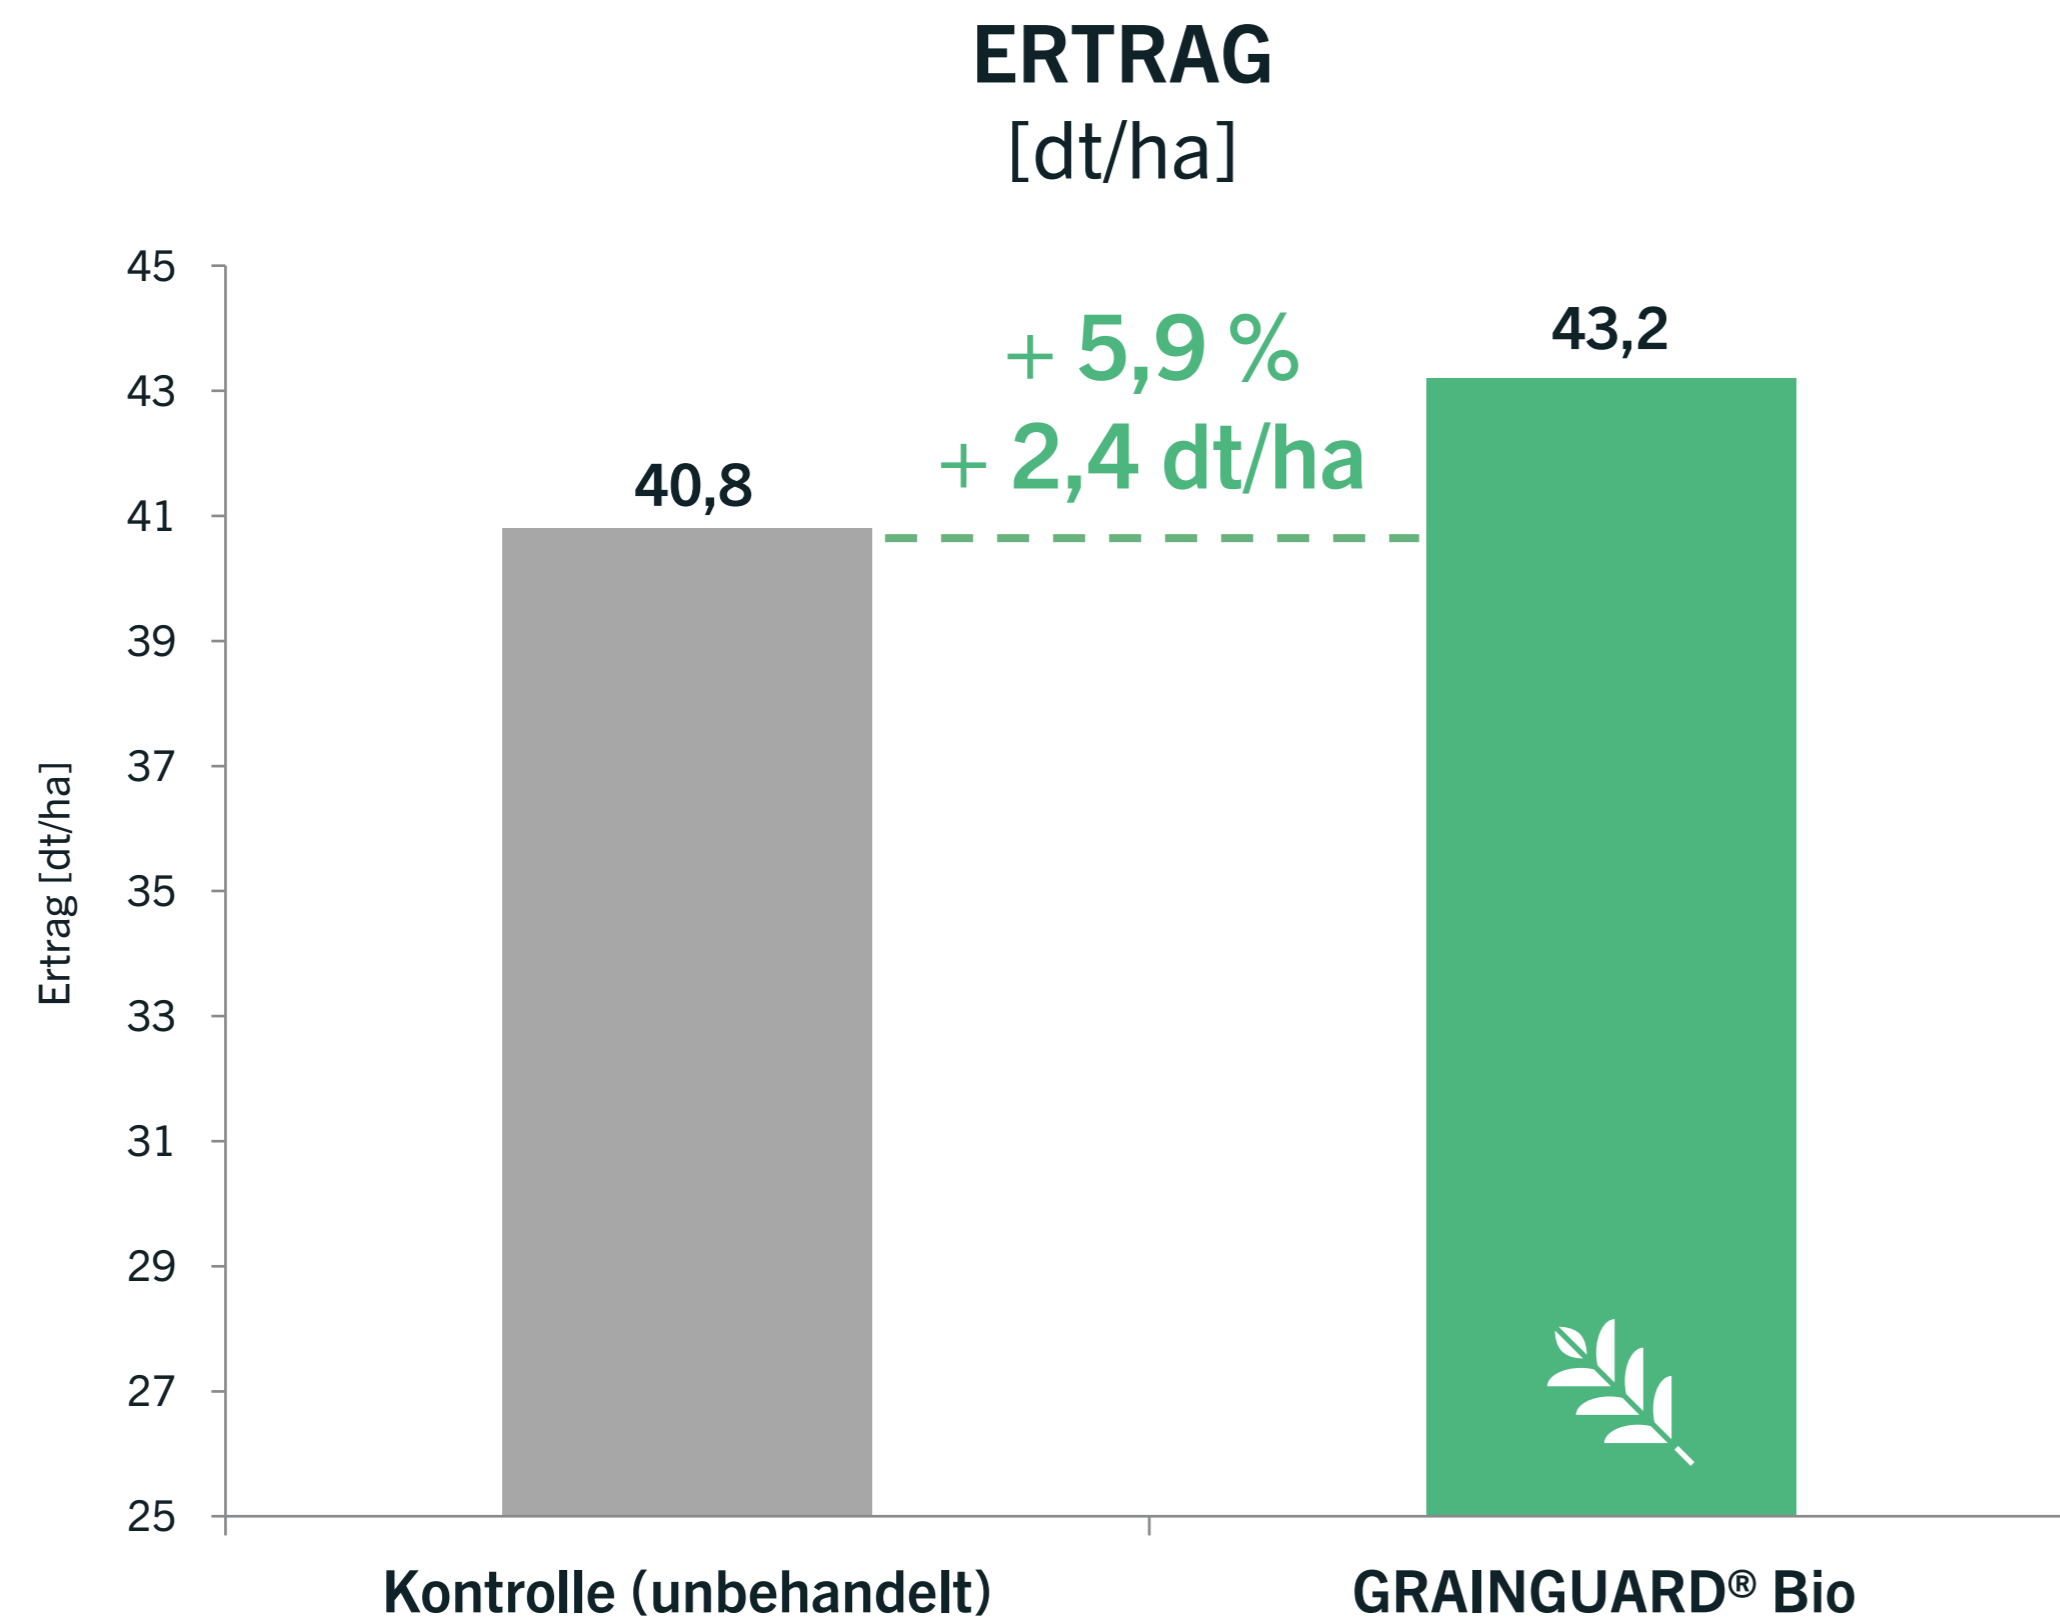

ERTRAG MIT GRAINGUARD® 2021

Streifenversuch Wintergerste in Lingen (Niedersachsen)

Sorte: California
Lingen, Niedersachsen (Emsland)
Streifenversuch aus der Praxis, 2020/21
Versuchsanstellung: Stroetmann

ERTRAG MIT GRAINGUARD® 2021

Parzellenversuch Wintergerste in Klein Berßen (Niedersachsen)

Sorte: California
Klein Berßen, Niedersachsen (Emsland)
Parzellenversuch, 2020/21
Versuchsanstellung: Raiffeisen Ems-Vechte

Sorte: Quadriga

ERTRAG MIT GRAINGUARD® 2021

Streifenversuch Winterweizen in Westerkappeln (Nordrhein-Westfalen)

Sorte:
Westerkappeln (Nordrhein-Westfalen)
Streifenversuch, 2020/21
Versuchsanstellung: Krämer

ERTRAG MIT GRAINGUARD® 2021

Streifenversuch Wintergerste in Gommern (Sachsen-Anhalt)

Sorte: Galileo
Gommern (Sachsen-Anhalt)
Streifenversuch, 2020/21
Versuchsanstellung: Syngenta

ERTRAG MIT GRAINGUARD® 2021