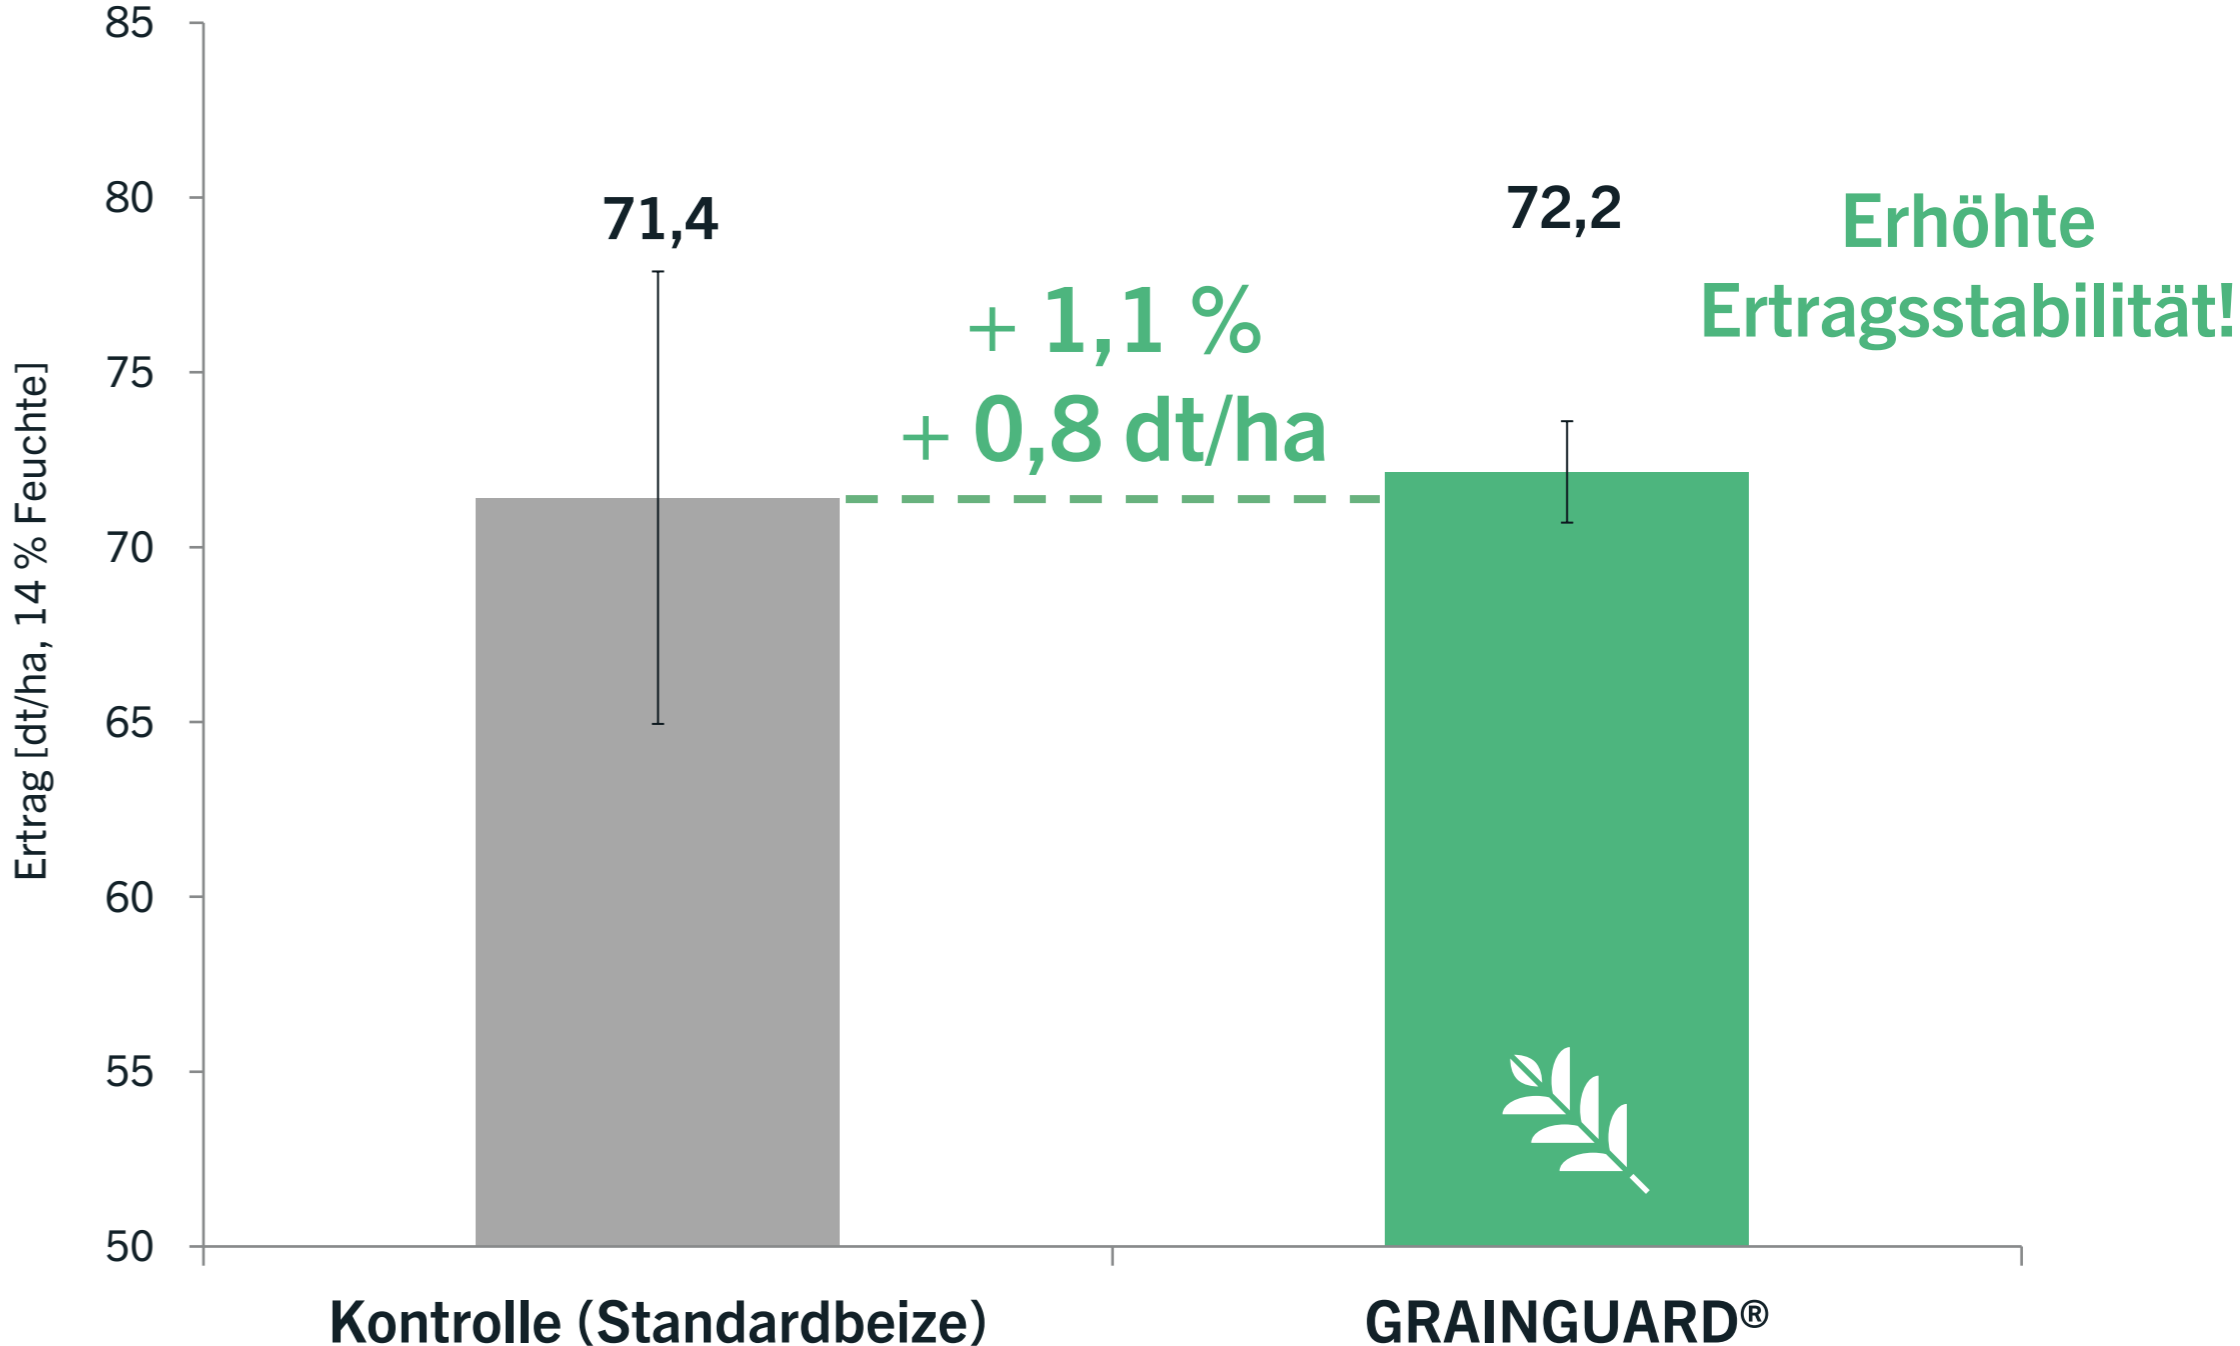

2020/21 ERTRAGSERGEBNISSE

Stand 10.09.2021 (wird wöchentlich aktualisiert)

grow better with
GRAINGUARD®

ERTRAG MIT GRAINGUARD® 2021

Praxisversuch Wintergerste im Raum Querfurt (Sachsen-Anhalt)

Sorte: LG California
Raum Querfurt (Sachsen-Anhalt)
Praxisversuch, 2020/21
Versuchsanstellung: Maschinenring Sachsen-Anhalt Süd

ERTRAG MIT GRAINGUARD® 2021

Parzellenversuch Winterweizen in Bluffton (Indiana, USA)

ERTRAG
[dt/ha, 14 % Feuchte]

ERTRAG
[dt/ha, 14 % Feuchte]

Sorte: Pioneer 9203
USA, Indiana, Bluffton
Parzellenversuch, n = 5 Wiederholungen je Variante, 2020/21
Versuchsanstellung: Tech Service Inc.

ERTRAG MIT GRAINGUARD® 2021

Parzellenversuch Winterweizen in Salem (Illinois, USA)

ERTRAG
[dt/ha, 14 % Feuchte]

ERTRAG
[dt/ha, 14 % Feuchte]

Sorte: Pioneer 9203
USA, Illinois, Salem
Parzellenversuch, n = 5 Wiederholungen je Variante, 2020/21
Versuchsanstellung: Tech Services Inc. (Gary Hunter)