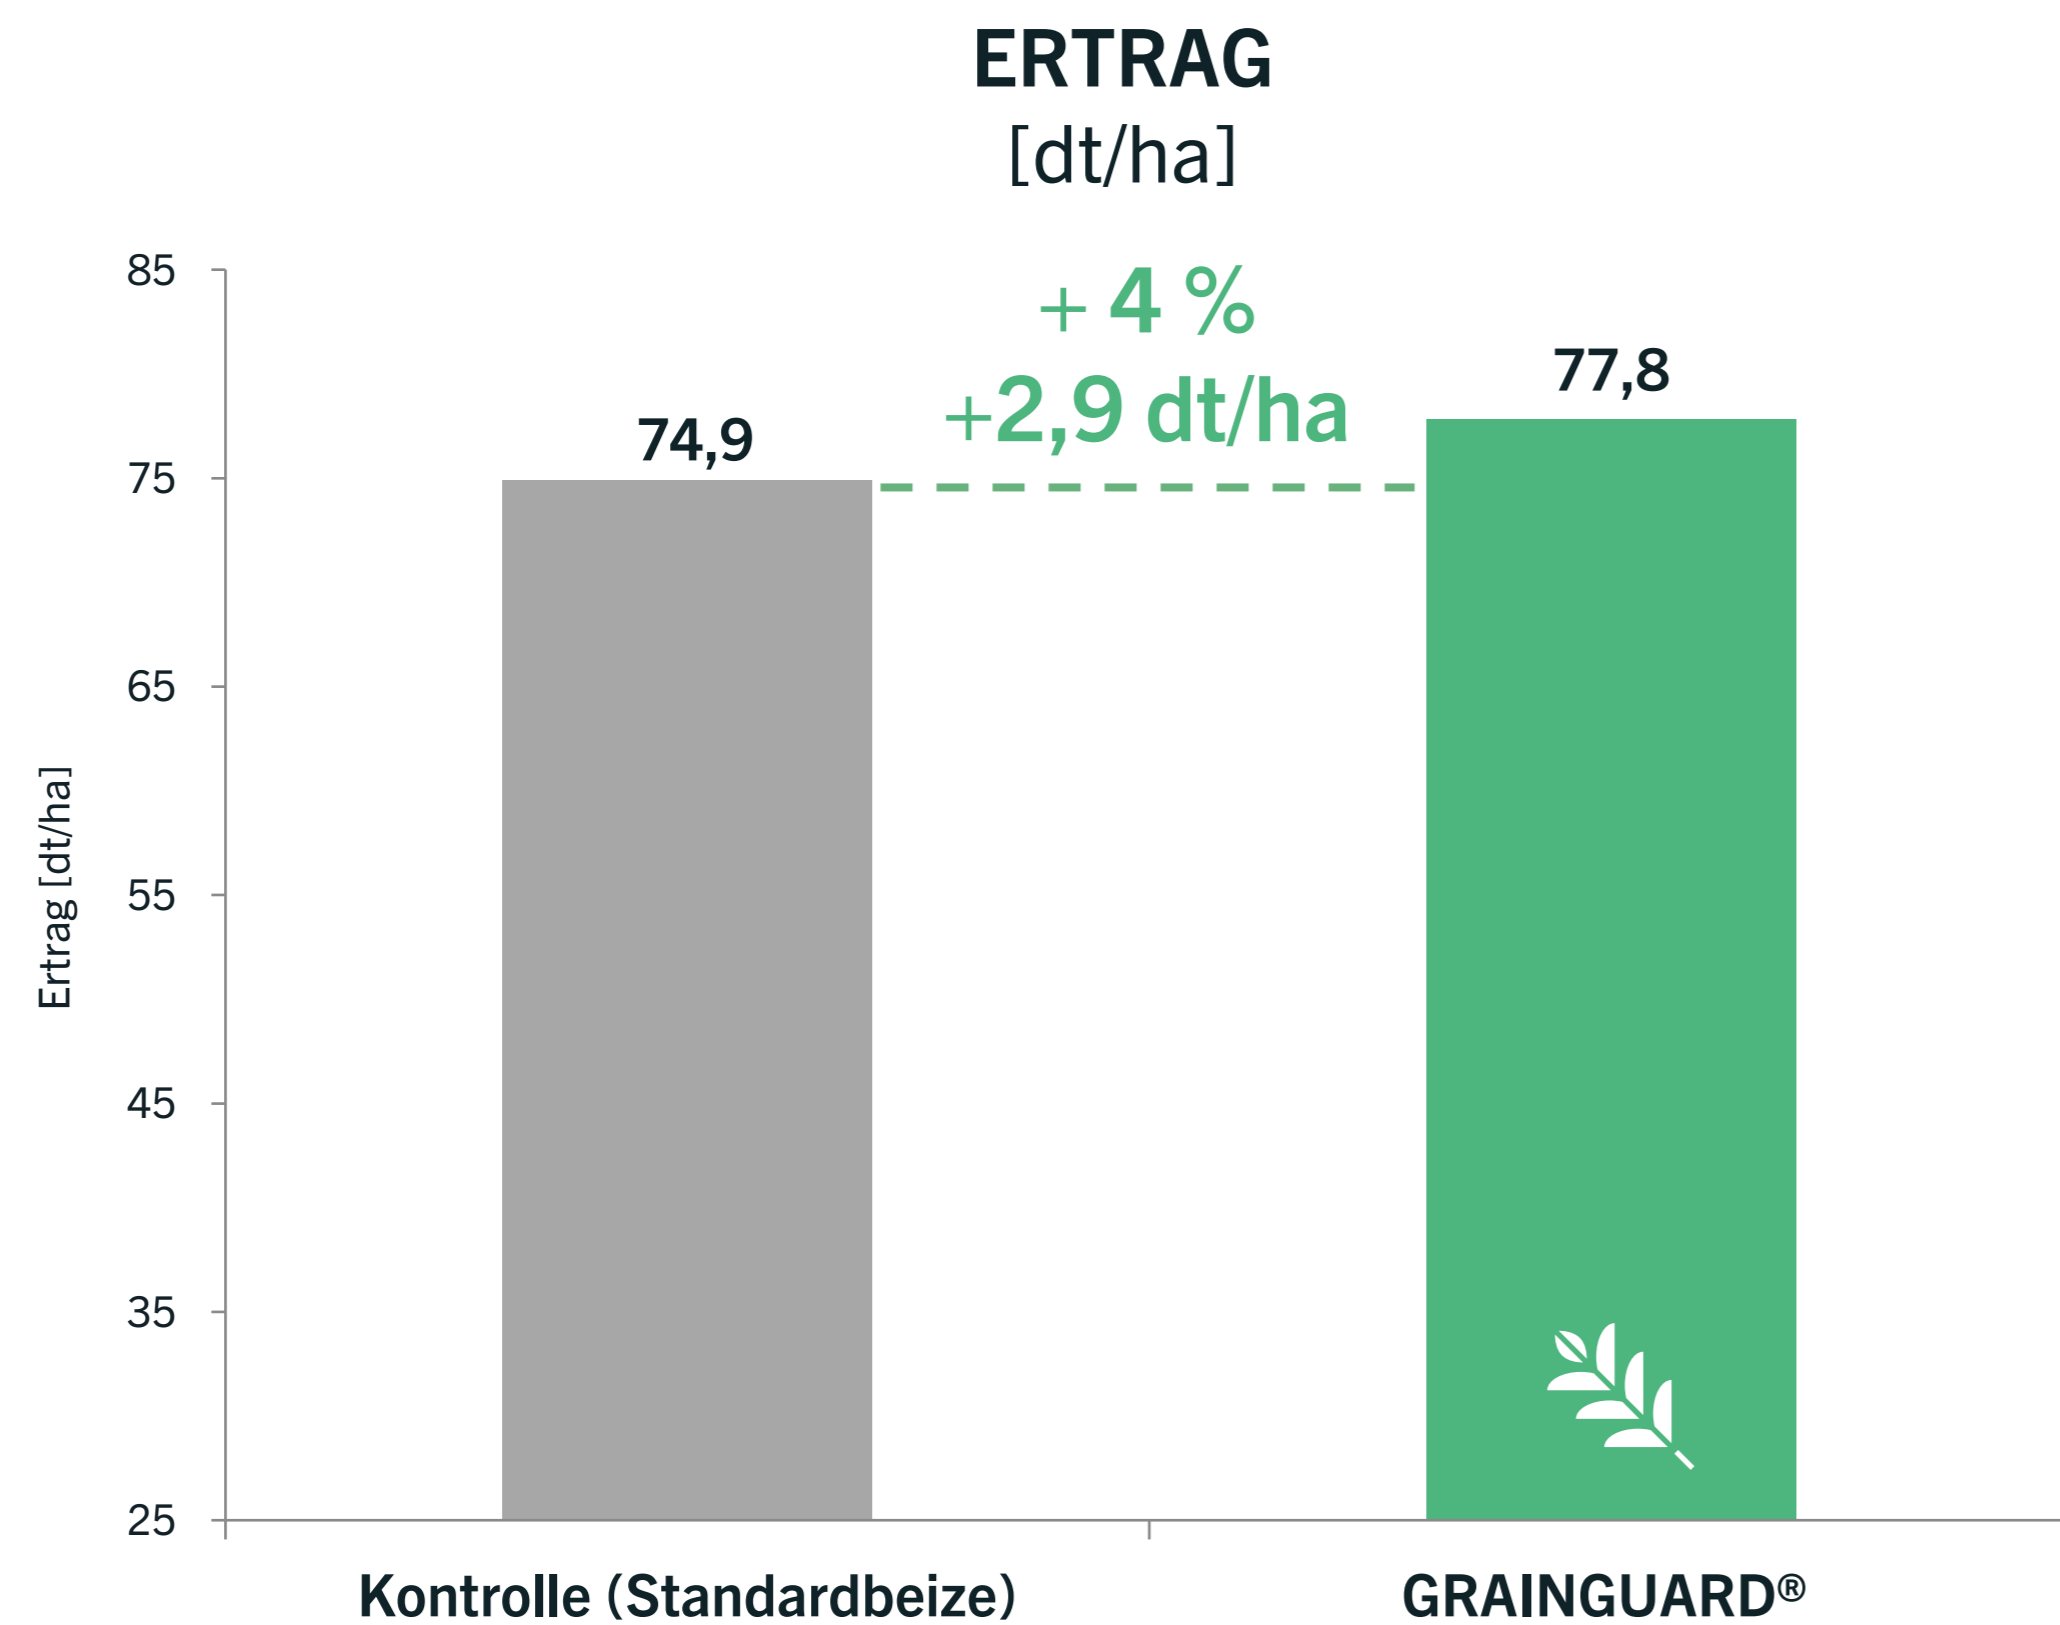

Sorte: Quadriga

ERTRAG MIT GRAINGUARD® 2021

Streifenversuch Winterweizen in Westerkappeln (Nordrhein-Westfalen)

Sorte:
Westerkappeln (Nordrhein-Westfalen)
Streifenversuch, 2020/21
Versuchsanstellung: Krämer

ERTRAG MIT GRAINGUARD® 2021

Streifenversuch Wintergerste in Gommern (Sachsen-Anhalt)

Sorte: Galileo
Gommern (Sachsen-Anhalt)
Streifenversuch, 2020/21
Versuchsanstellung: Syngenta

ERTRAG MIT GRAINGUARD® 2021

Parzellenversuch Winterroggen in Klein Berßen (Niedersachsen)

Sorte:
Klein Berßen, Niedersachsen (Emsland)
Parzellenversuch, 2020/21
Versuchsanstellung: Raiffeisen Ems-Vechte

ERTRAG MIT GRAINGUARD® 2021

Streifenversuch Winterweizen in Prießnitz (Sachsen-Anhalt)

Sorte: Asory
Prießnitz (Sachsen-Anhalt)
Streifenversuch, 2020/21
Versuchsanstellung: Agrargenossenschaft Prießnitz

ERTRAG MIT GRAINGUARD® 2021

Parzellenversuch Winterweizen in Boxberg (Sachsen)