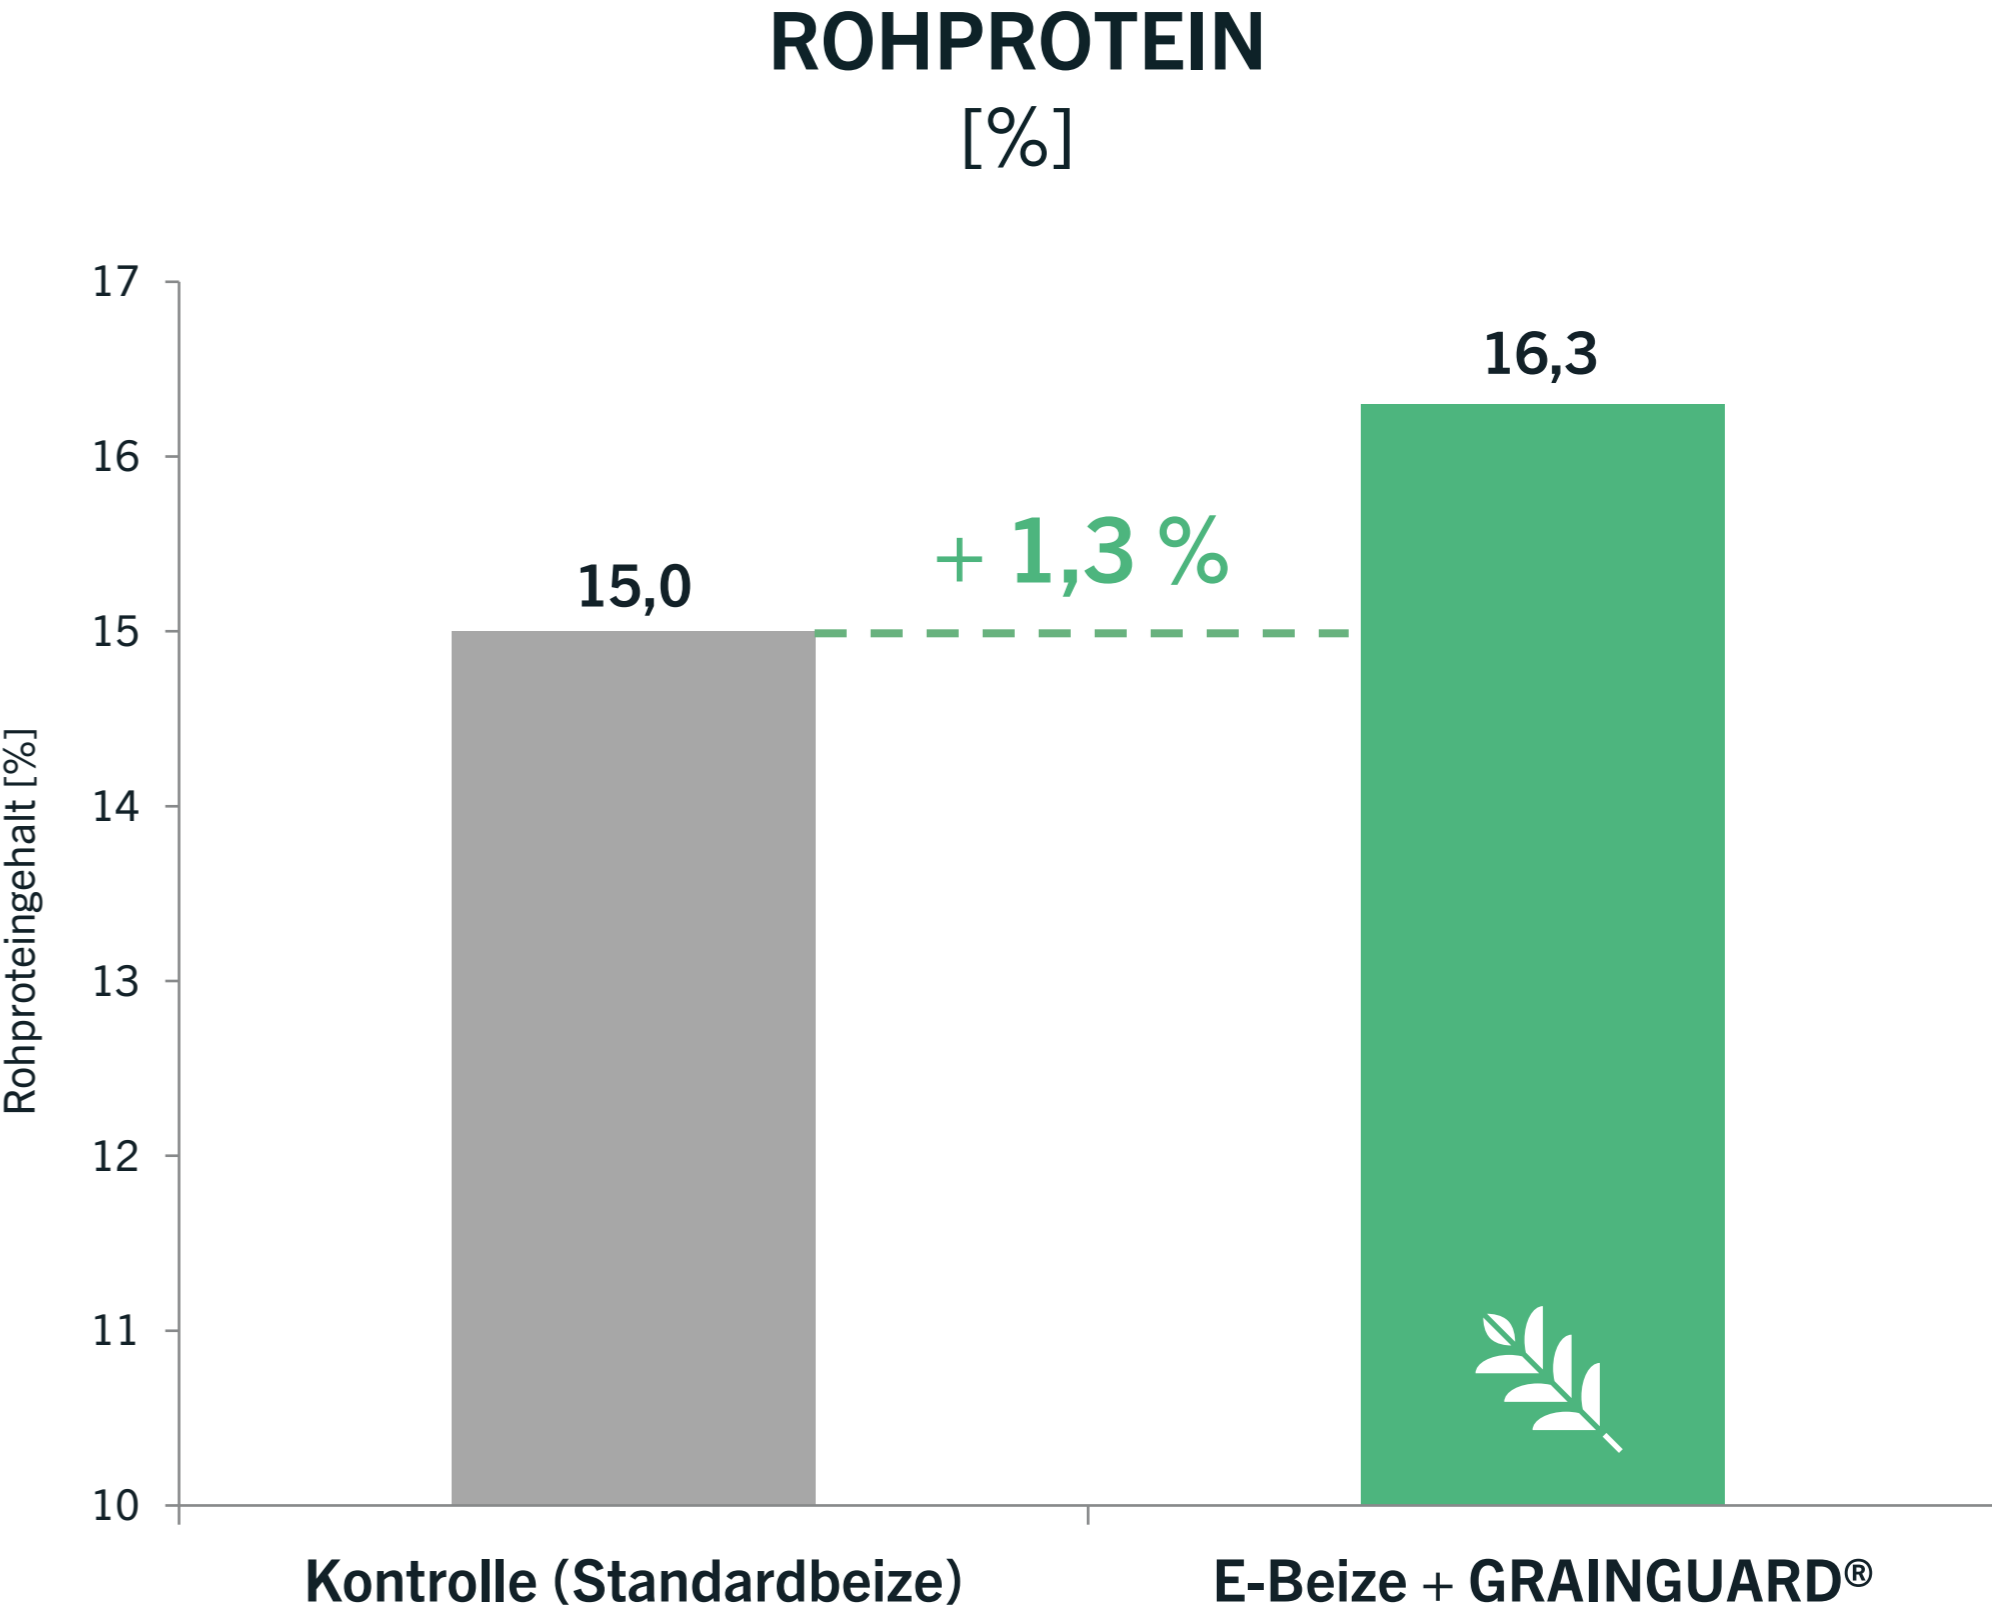

ERTRAG MIT GRAINGUARD® 2021

Parzellenversuch Winterweizen in Greven (Nordrhein-Westfalen)

Sorte: KWS Donovan
Greven (Nordrhein-Westfalen)
Parzellenversuch, 2020/21
Versuchsanstellung: SEEDFORWARD/Westrupp

ERTRAG MIT GRAINGUARD® 2021

Parzellenversuch Winterroggen in Greven (Nordrhein-Westfalen)

Sorte: SU Performer
Greven (Nordrhein-Westfalen)
Parzellenversuch, 2020/21
Versuchsanstellung: SEEDFORWARD/Westrupp

ERTRAG MIT GRAINGUARD® 2021

Parzellenversuch Wintergetreide in Greven (Nordrhein-Westfalen)

Sorte: SU Performer (Winterroggen)
Greven (Nordrhein-Westfalen)
Parzellenversuch, 2020/21
Versuchsanstellung: SEEDFORWARD/Westrupp

Sorte: KWS Donovan (Winterweizen)
Greven (Nordrhein-Westfalen)
Parzellenversuch, 2020/21
Versuchsanstellung: SEEDFORWARD/Westrupp

ERTRAG MIT GRAINGUARD® 2021

Praxisversuch Winterweizen in Hohendodeleben (Sachsen-Anhalt)