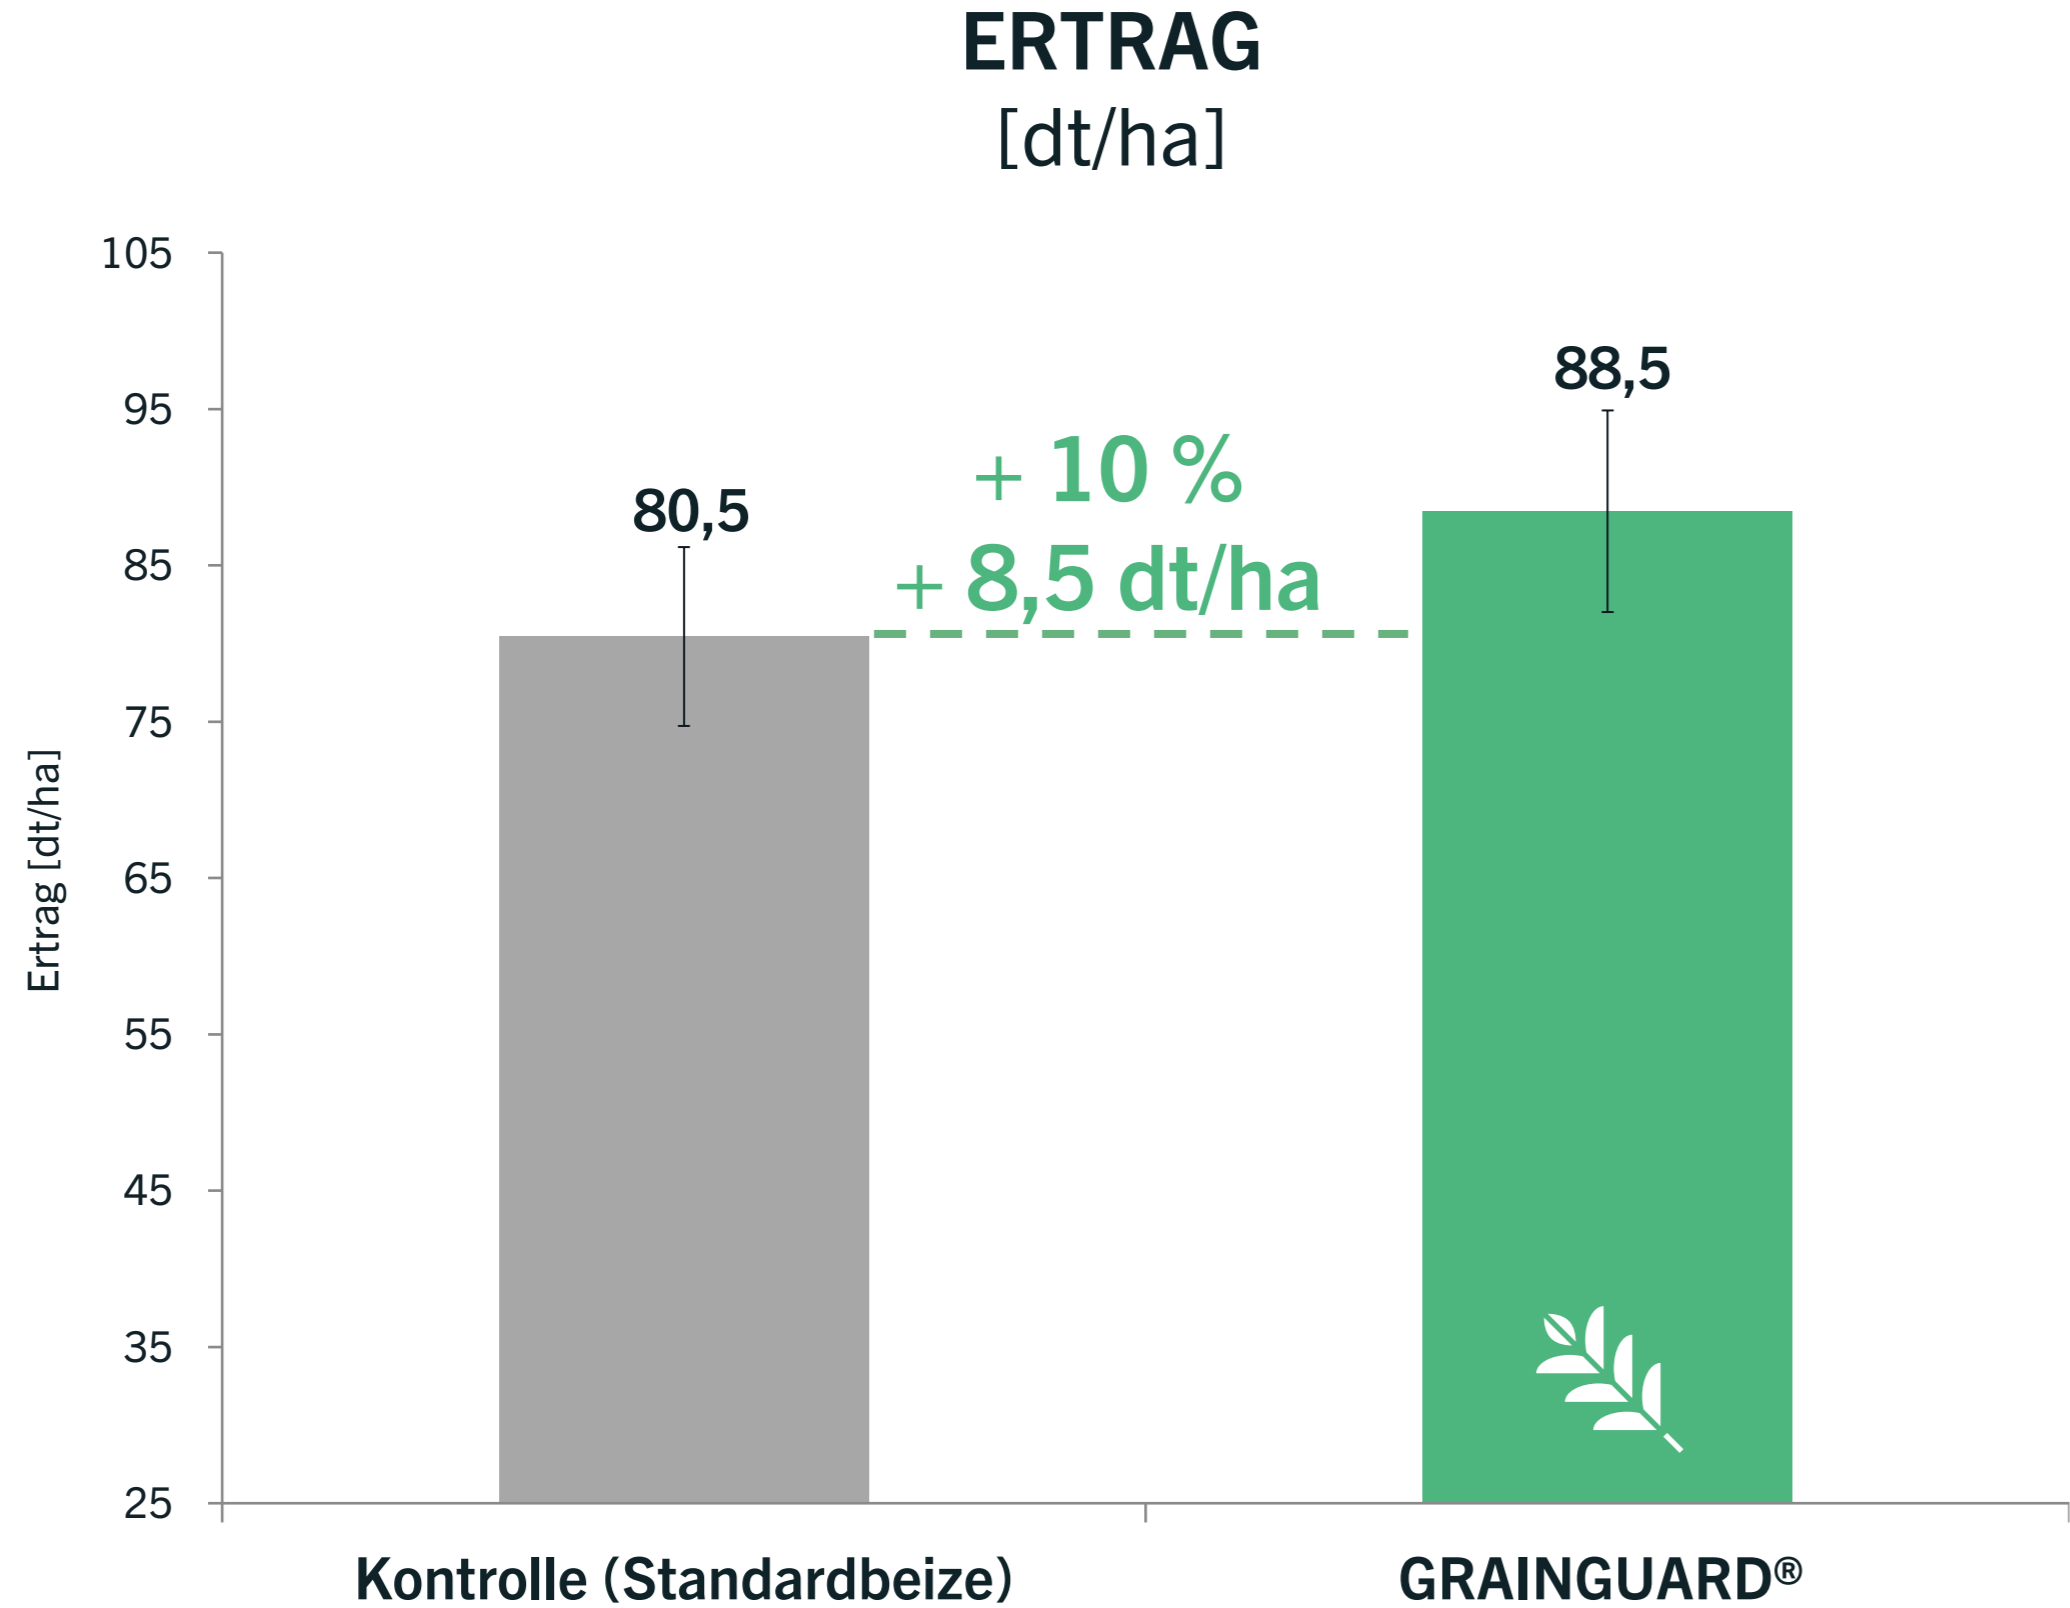

Parzellenversuch Winterroggen in Klein Berßen (Niedersachsen)

Sorte:
Klein Berßen, Niedersachsen (Emsland)
Parzellenversuch, 2020/21
Versuchsanstellung: Raiffeisen Ems-Vechte

ERTRAG MIT GRAINGUARD® 2021

Streifenversuch Winterweizen in Prießnitz (Sachsen-Anhalt)

Sorte: Asory
Prießnitz (Sachsen-Anhalt)
Streifenversuch, 2020/21
Versuchsanstellung: Agrargenossenschaft Prießnitz

ERTRAG MIT GRAINGUARD® 2021

Parzellenversuch Winterweizen in Boxberg (Sachsen)

Sorte: Informer
Boxberg (Sachsen)
Parzellenversuch, 2020/21
Versuchsanstellung: Stroetmann/Staphyt

Sorte: Informer

ERTRAG MIT GRAINGUARD® 2021

Parzellenversuch Wintertriticale in Boxberg (Sachsen)

Sorte: Lombardo
Boxberg (Sachsen)
Parzellenversuch, 2020/21
Versuchsanstellung: Stroetmann/Staphyt

Sorte: Lombardo

ERTRAG MIT GRAINGUARD® 2021

Praxisversuch Winterweizen in Münster (Nordrhein-Westfalen)

Sorte: LG Vertikal
Münster (Nordrhein-Westfalen)
Streifenversuch, 2020/21
Versuchsanstellung: Stroetmann/Hof Boge