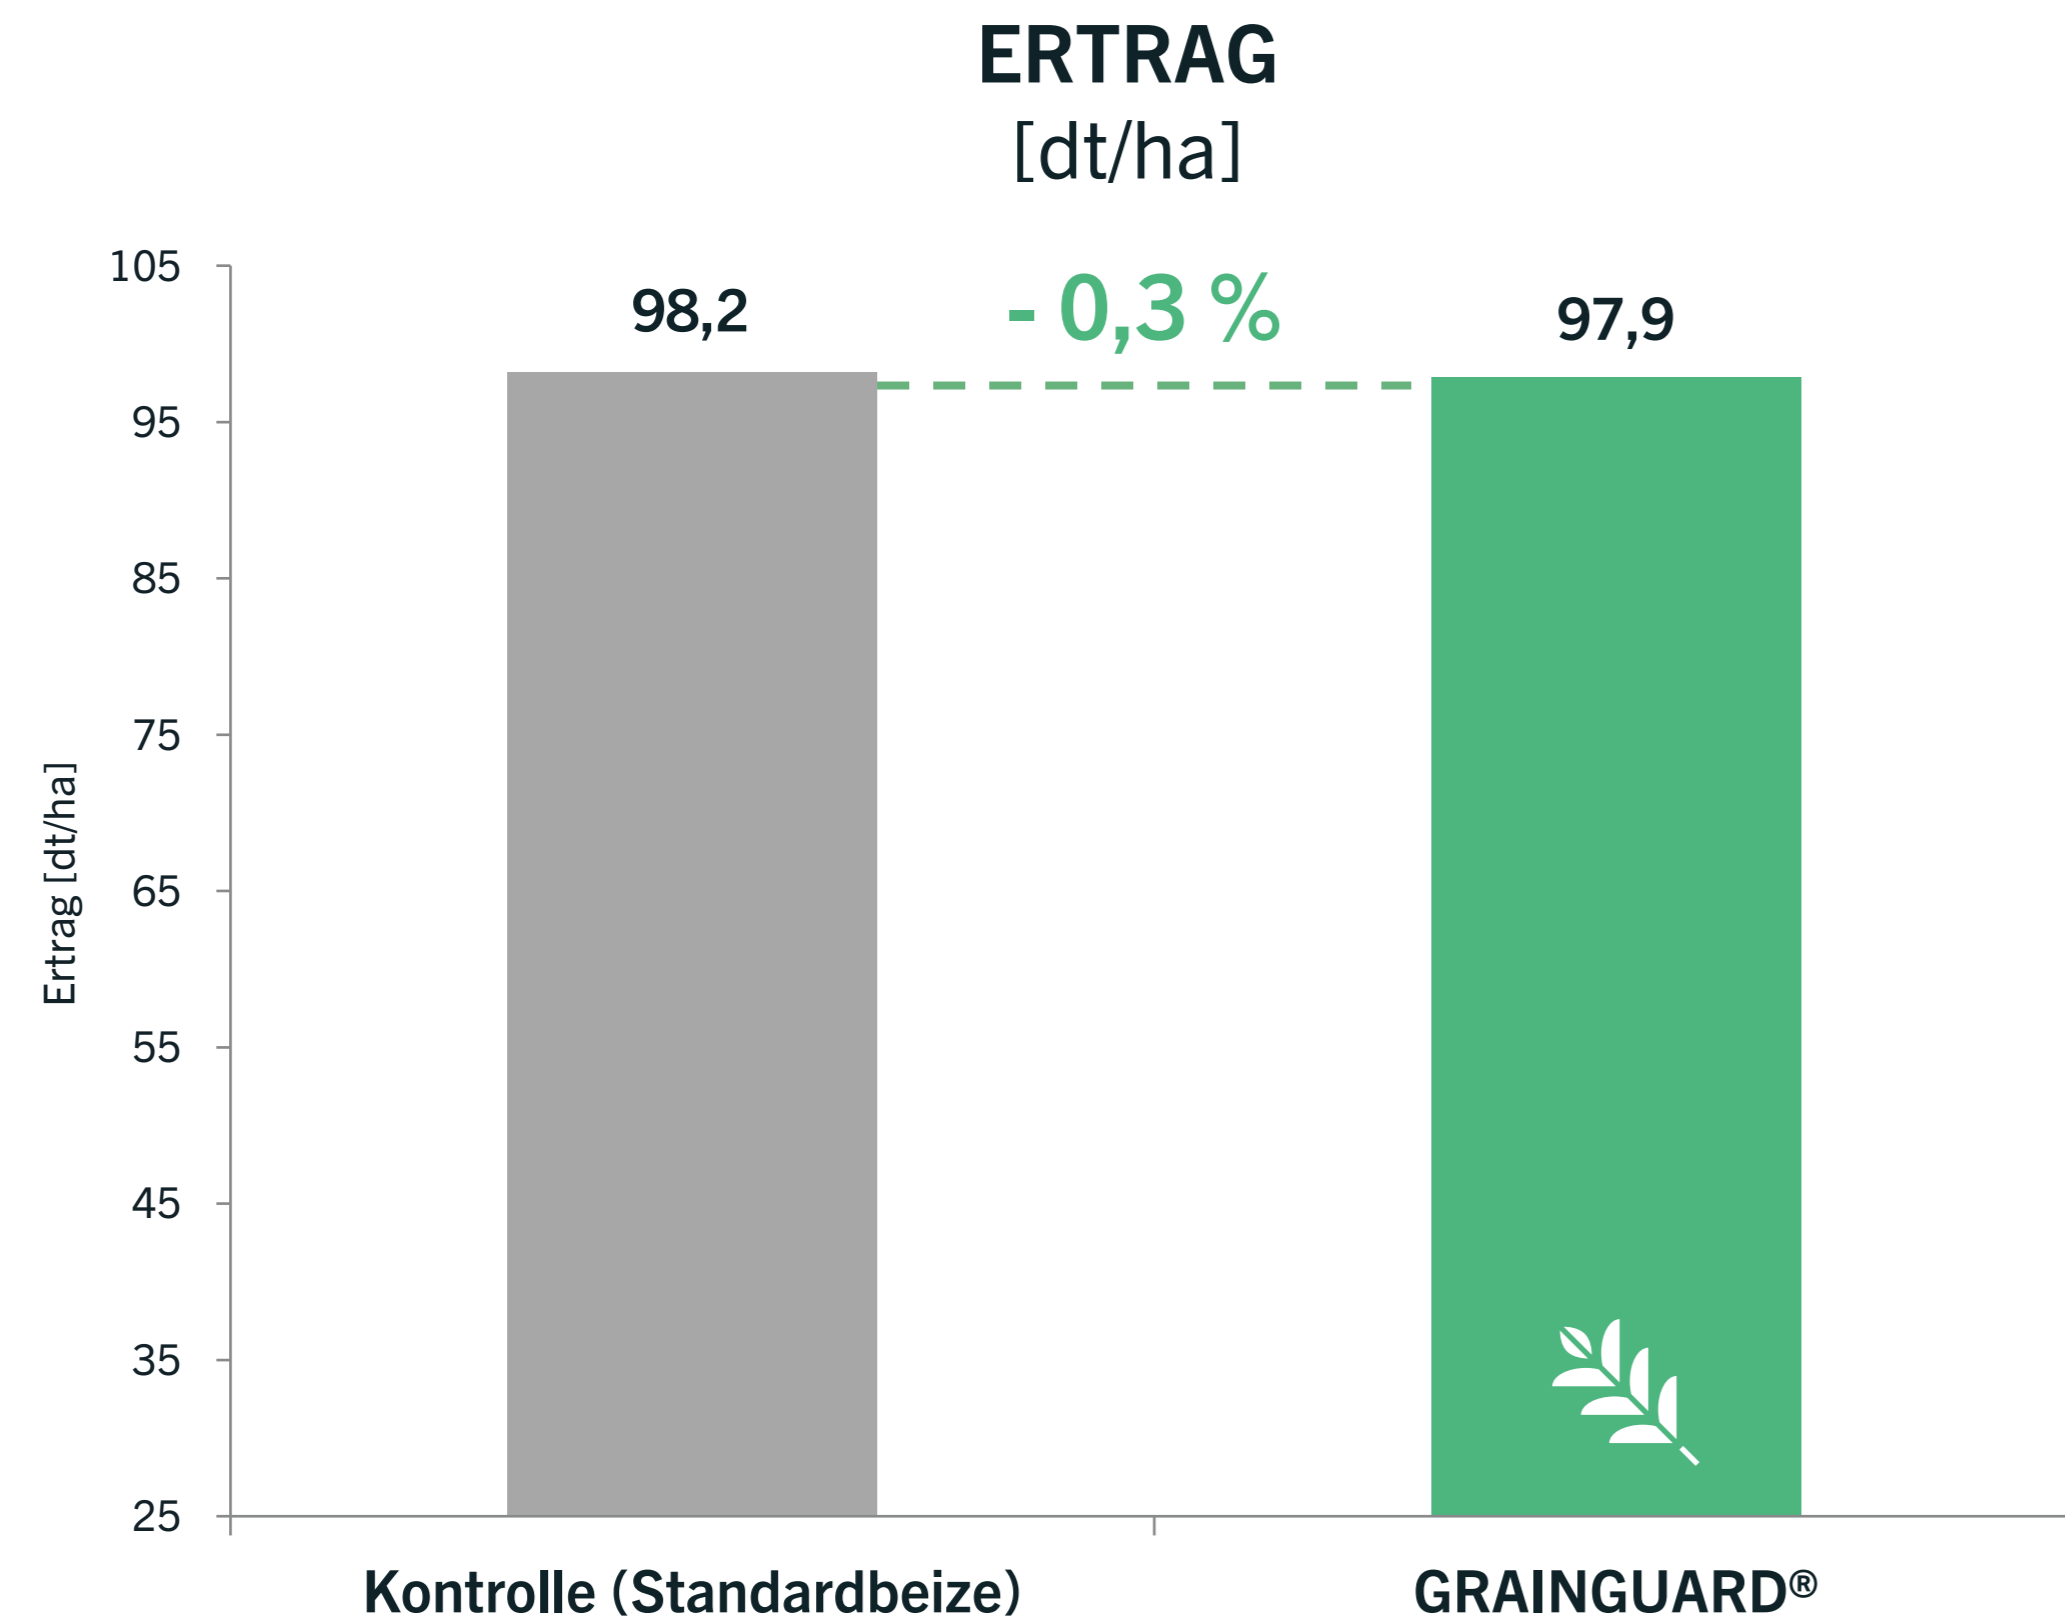

Sorte: Lombardo
Kastorf (Schleswig-Holstein)
Parzellenversuch, 2020/21
Versuchsanstellung: Stroetmann/Staphyt

ERTRAG MIT GRAINGUARD® 2021

Parzellenversuch Winterweizen in Altenburg (Thüringen)

Sorte: Informer
Altenburg (Thüringen)
Parzellenversuch, 2020/21
Versuchsanstellung: Stroetmann/Staphyt

ERTRAG MIT GRAINGUARD® 2021

Parzellenversuch Wintertriticale in Altenburg (Thüringen)

Sorte: Lombardo
Altenburg (Thüringen)
Parzellenversuch, 2020/21
Versuchsanstellung: Stroetmann/Staphyt

ERTRAG MIT GRAINGUARD® 2021

Parzellenversuch Winterroggen in Großenkneten (Niedersachsen)

Sorte: KWS Tayo
Großenkneten (Niedersachsen)
Parzellenversuch, 2020/21
Versuchsanstellung: Plantus

ERTRAG MIT GRAINGUARD® 2021

Parzellenversuch Wintergerste in Großenkneten (Niedersachsen)

Sorte: KWS Orbit
Großenkneten (Niedersachsen)
Parzellenversuch, 2020/21
Versuchsanstellung: Plantus

GESAMTÜBERSICHT: MEHRERTRAG MIT GRAINGUARD®

Versuchsstandorte 2021 ●
Versuchsstandorte 2018 – 2020 ●

Anzahl Versuchsstandorte