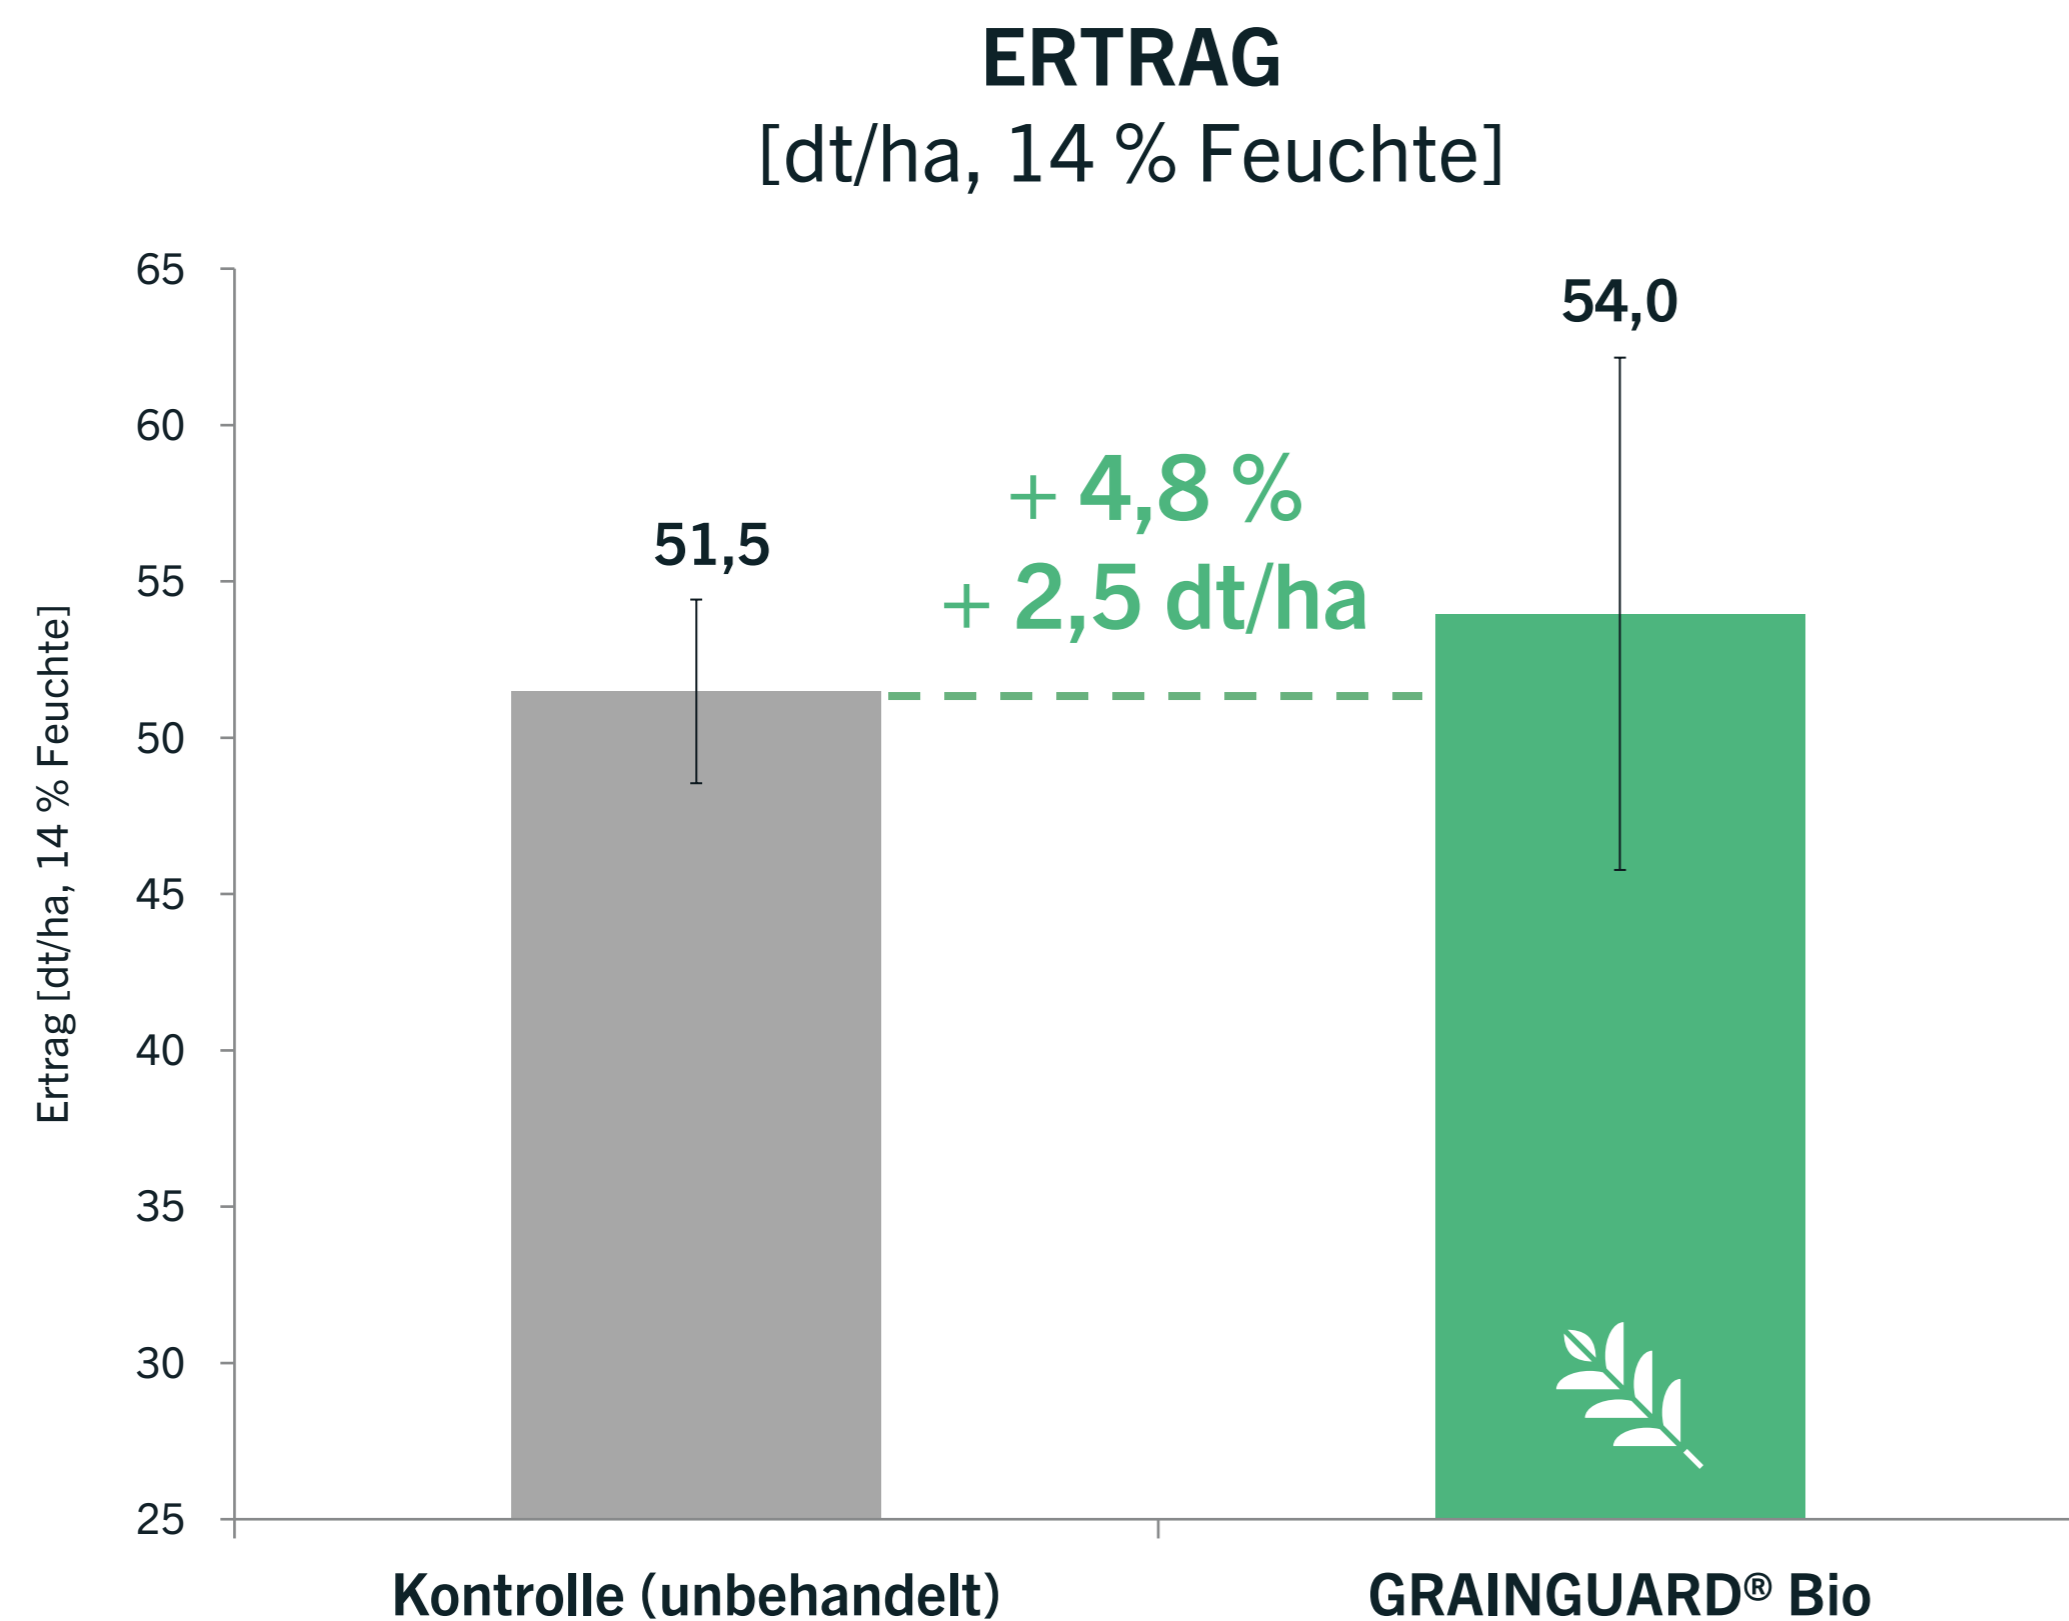

2020/21 ERTRAGSERGEBNISSE

Stand 10.09.2021 (wird wöchentlich aktualisiert)

grow better with
GRAINGUARD®

ERTRAG MIT GRAINGUARD® 2021

Praxisversuch Wintergerste im Raum Querfurt (Sachsen-Anhalt)

Sorte: LG California
Raum Querfurt (Sachsen-Anhalt)
Praxisversuch, 2020/21
Versuchsanstellung: Maschinenring Sachsen-Anhalt Süd

ERTRAG MIT GRAINGUARD® 2021

Parzellenversuch Winterweizen in Bluffton (Indiana, USA)

ERTRAG
[dt/ha, 14 % Feuchte]

ERTRAG
[dt/ha, 14 % Feuchte]

Sorte: Pioneer 9203
USA, Indiana, Bluffton
Parzellenversuch, n = 5 Wiederholungen je Variante, 2020/21
Versuchsanstellung: Tech Service Inc.

ERTRAG MIT GRAINGUARD® 2021

Parzellenversuch Winterweizen in Salem (Illinois, USA)

ERTRAG
[dt/ha, 14 % Feuchte]

ERTRAG
[dt/ha, 14 % Feuchte]

Sorte: Pioneer 9203
USA, Illinois, Salem
Parzellenversuch, n = 5 Wiederholungen je Variante, 2020/21
Versuchsanstellung: Tech Services Inc. (Gary Hunter)

ERTRAG MIT GRAINGUARD® Bio 2021

Parzellenversuch Winterweizen in Mexico (Missouri, USA)

Sorte: Pioneer 9203

USA, Missouri, Mexico

Parzellenversuch, n = 5 Wiederholungen je Variante, 2020/21

Versuchsanstellung: Tech Services Inc. (H & D Grain Farms)