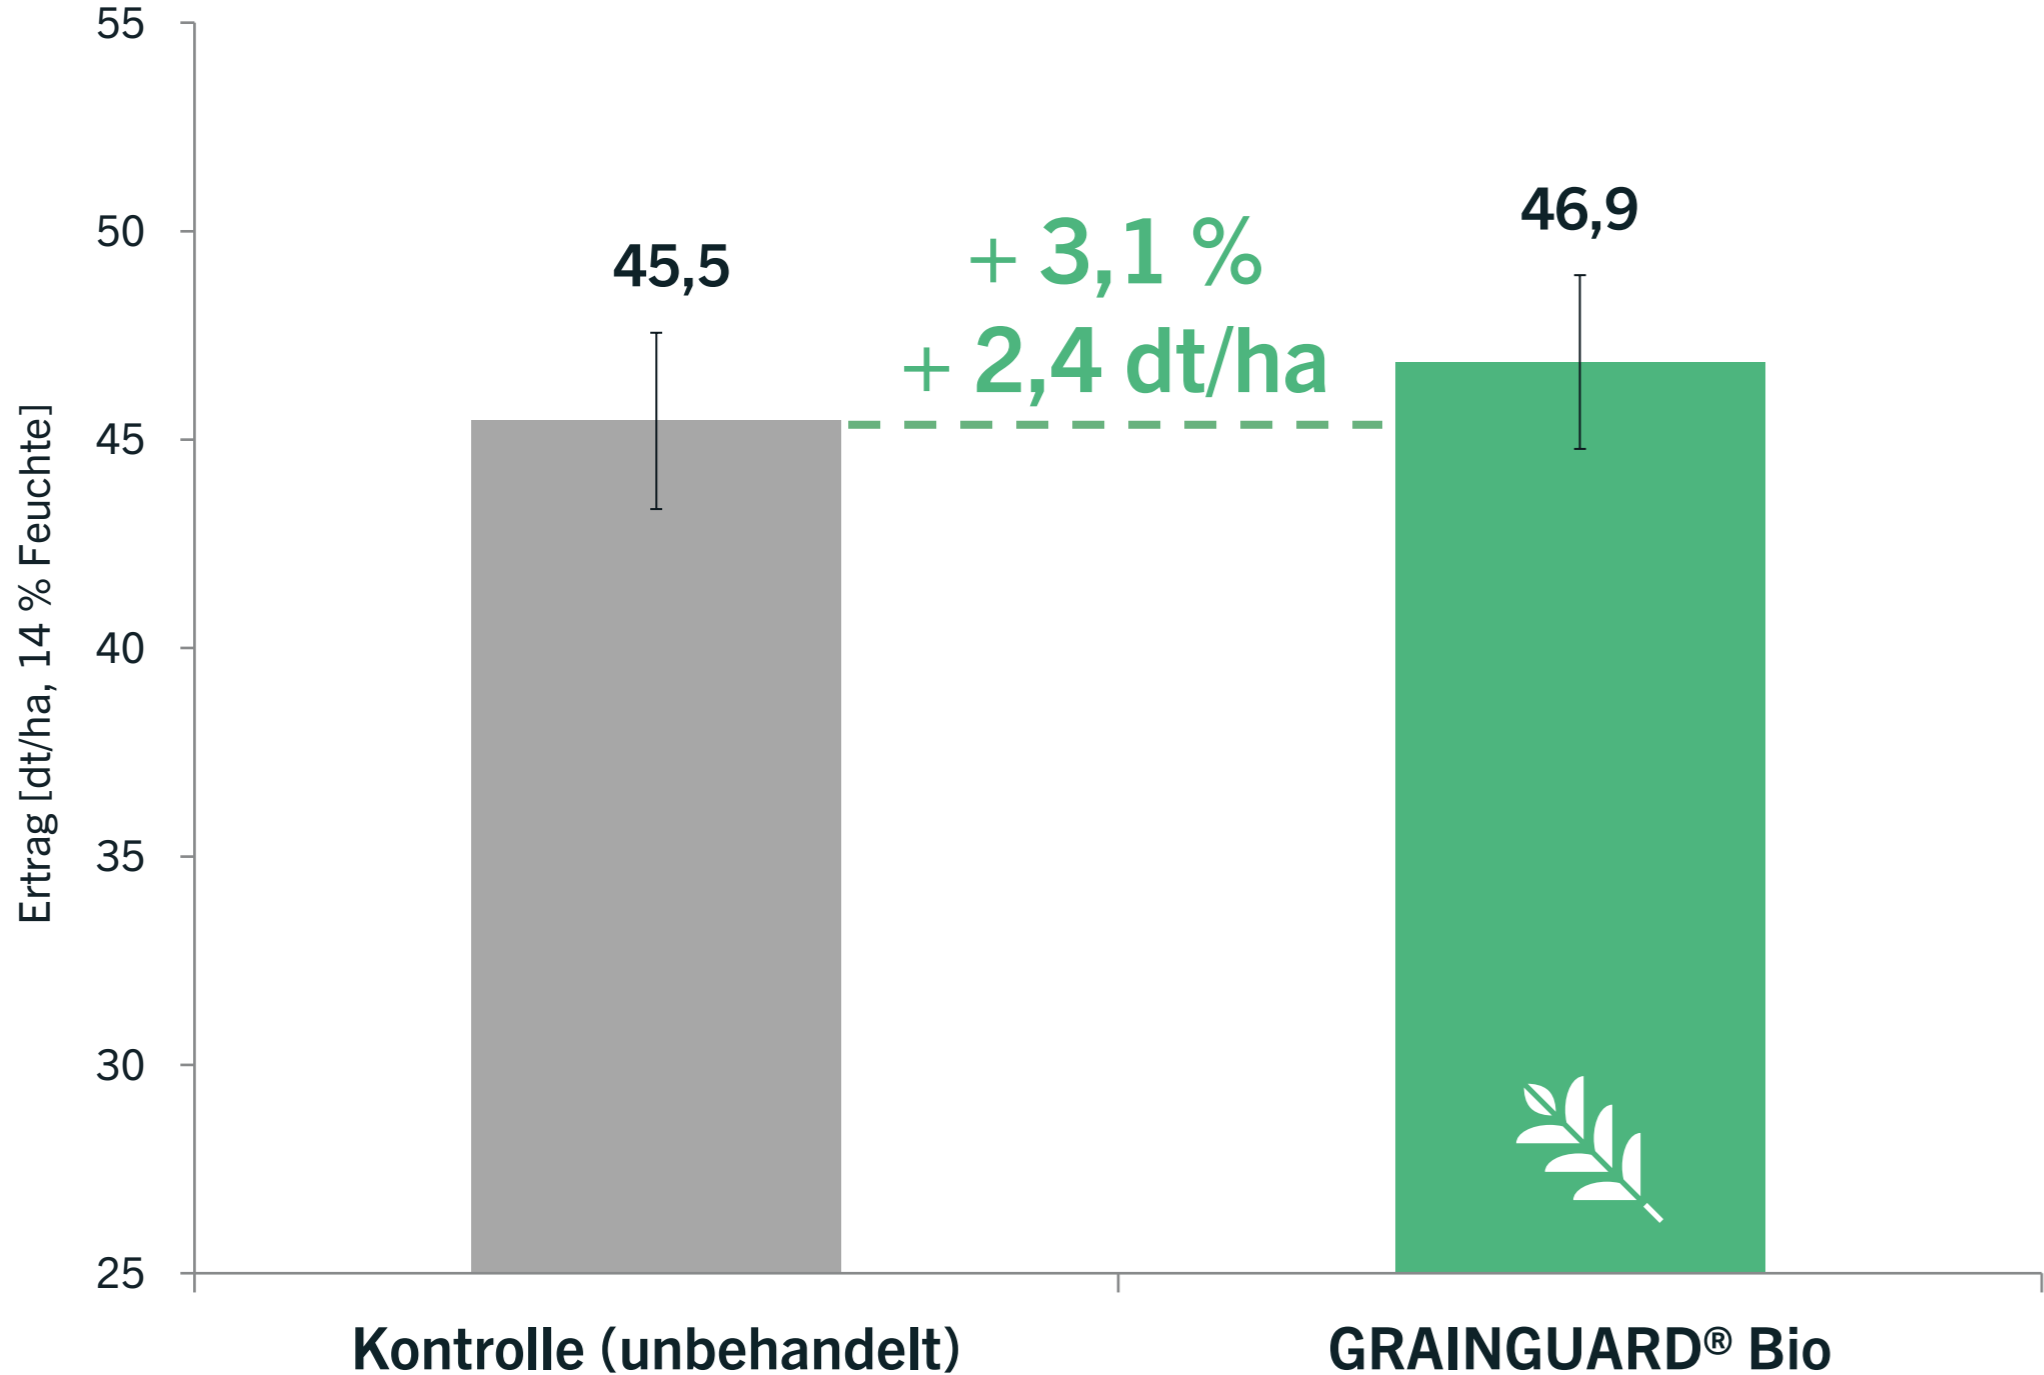

2020/21 ERTRAGSERGEBNISSE

Stand 10.09.2021 (wird wöchentlich aktualisiert)

grow better with
GRAINGUARD®

ERTRAG MIT GRAINGUARD® 2021

Praxisversuch Wintergerste im Raum Querfurt (Sachsen-Anhalt)

Sorte: LG California
Raum Querfurt (Sachsen-Anhalt)
Praxisversuch, 2020/21
Versuchsanstellung: Maschinenring Sachsen-Anhalt Süd

ERTRAG MIT GRAINGUARD® 2021

Parzellenversuch Winterweizen in Bluffton (Indiana, USA)

ERTRAG
[dt/ha, 14 % Feuchte]

ERTRAG
[dt/ha, 14 % Feuchte]

Sorte: Pioneer 9203
USA, Indiana, Bluffton
Parzellenversuch, n = 5 Wiederholungen je Variante, 2020/21
Versuchsanstellung: Tech Service Inc.

ERTRAG MIT GRAINGUARD® 2021

Parzellenversuch Winterweizen in Salem (Illinois, USA)

ERTRAG
[dt/ha, 14 % Feuchte]

ERTRAG
[dt/ha, 14 % Feuchte]

Sorte: Pioneer 9203
USA, Illinois, Salem
Parzellenversuch, n = 5 Wiederholungen je Variante, 2020/21
Versuchsanstellung: Tech Services Inc. (Gary Hunter)

ERTRAG MIT GRAINGUARD® Bio 2021

Parzellenversuch Winterweizen in Mexico (Missouri, USA)

Sorte: Pioneer 9203

USA, Missouri, Mexico

Parzellenversuch, n = 5 Wiederholungen je Variante, 2020/21

Versuchsanstellung: Tech Services Inc. (H & D Grain Farms)