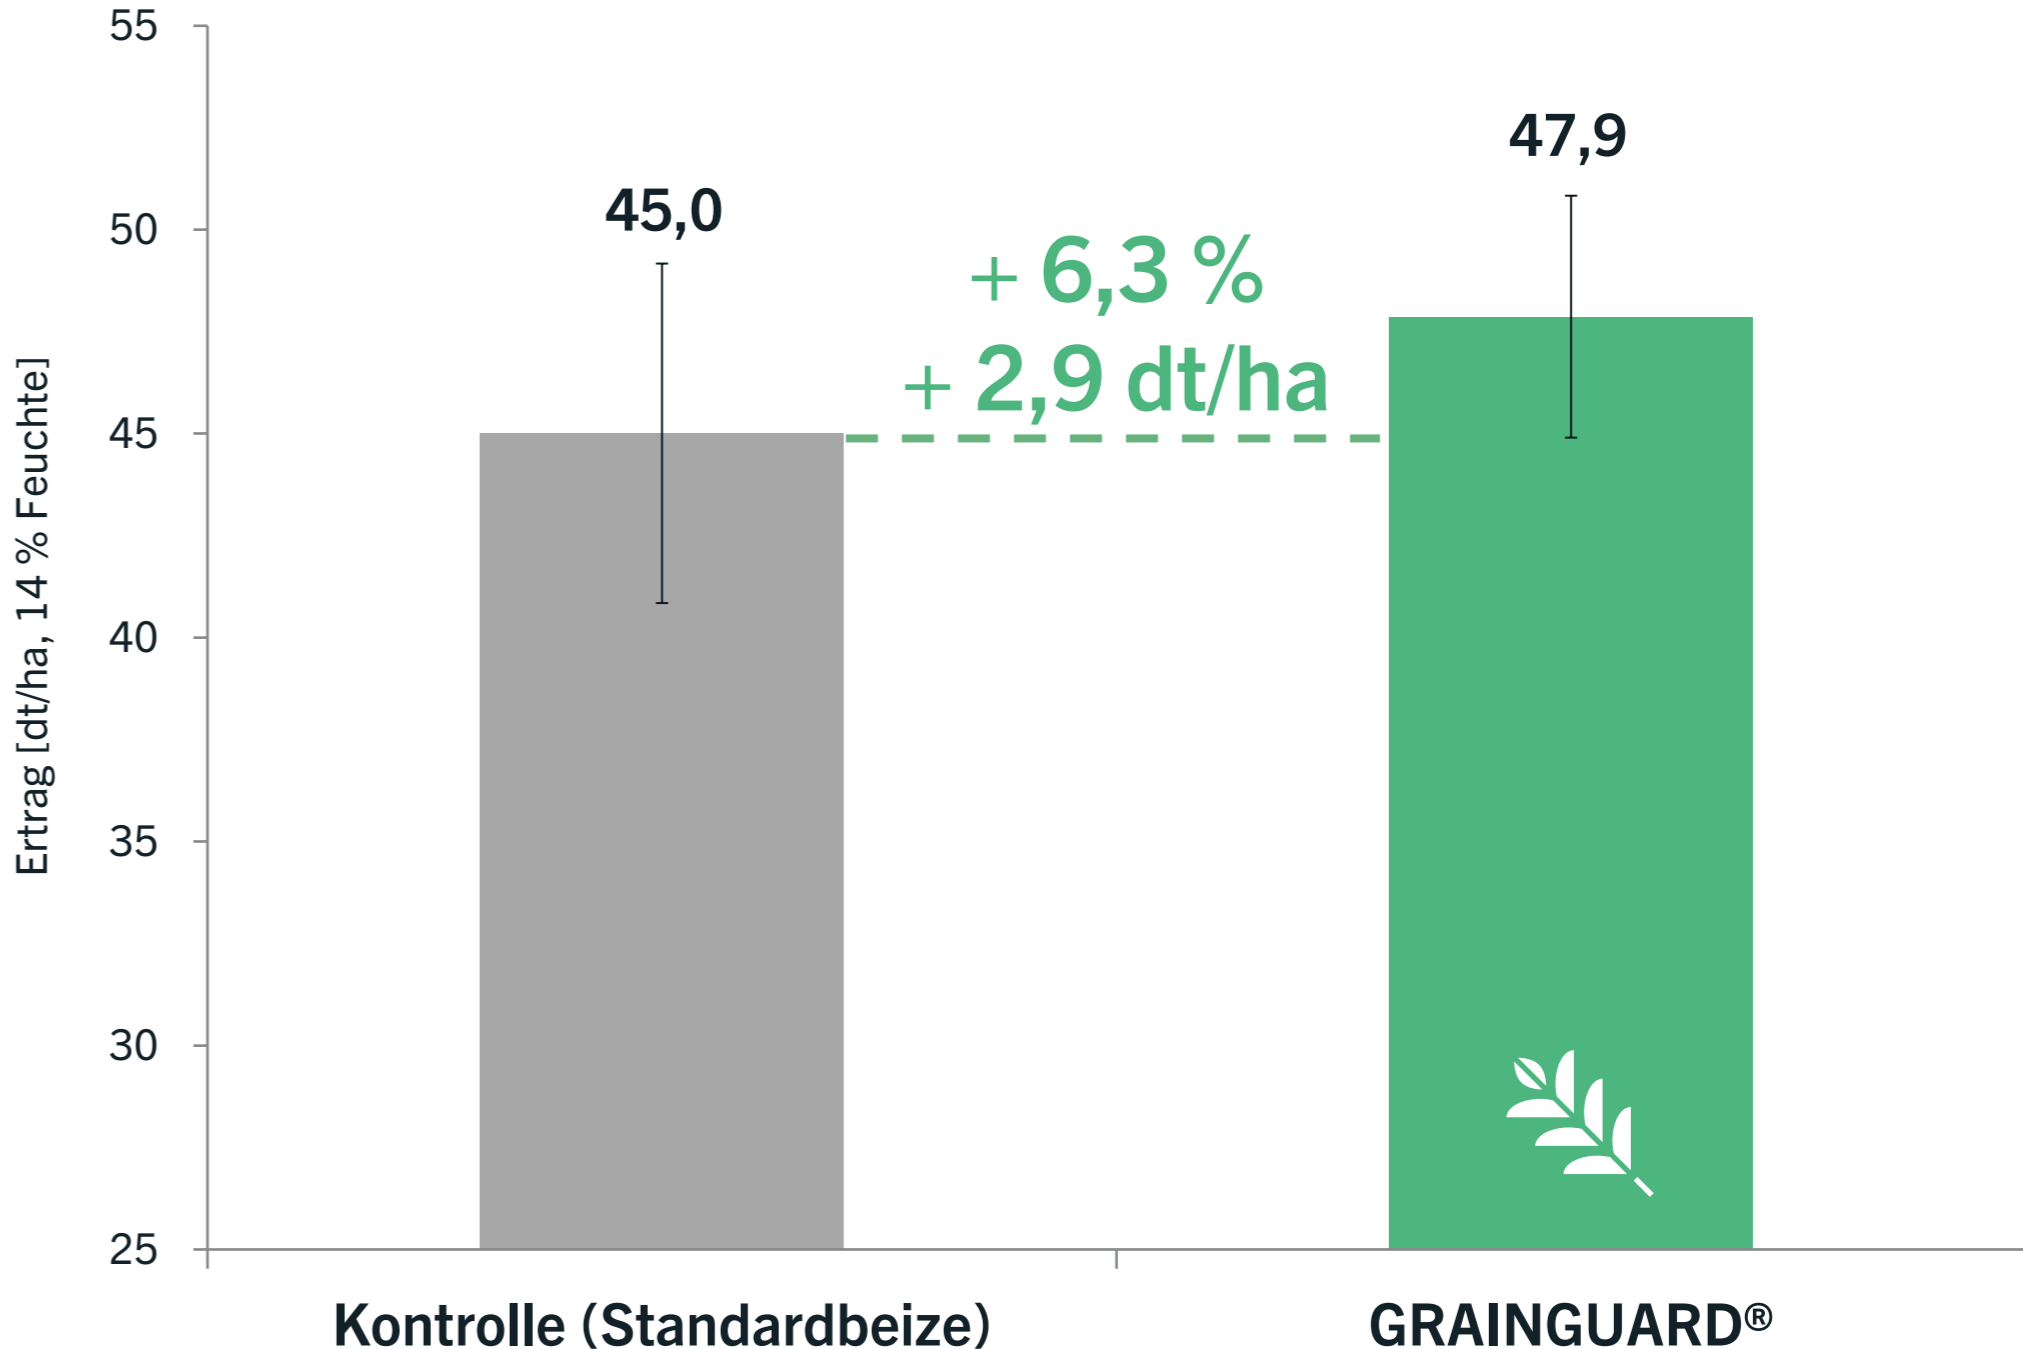

2020/21 ERTRAGSERGEBNISSE

Stand 10.09.2021 (wird wöchentlich aktualisiert)

grow better with
GRAINGUARD®

ERTRAG MIT GRAINGUARD® 2021

Praxisversuch Wintergerste im Raum Querfurt (Sachsen-Anhalt)

Sorte: LG California
Raum Querfurt (Sachsen-Anhalt)
Praxisversuch, 2020/21
Versuchsanstellung: Maschinenring Sachsen-Anhalt Süd

ERTRAG MIT GRAINGUARD® 2021

Parzellenversuch Winterweizen in Bluffton (Indiana, USA)

ERTRAG
[dt/ha, 14 % Feuchte]

ERTRAG
[dt/ha, 14 % Feuchte]

Sorte: Pioneer 9203
USA, Indiana, Bluffton
Parzellenversuch, n = 5 Wiederholungen je Variante, 2020/21
Versuchsanstellung: Tech Service Inc.

ERTRAG MIT GRAINGUARD® 2021

Parzellenversuch Winterweizen in Salem (Illinois, USA)

ERTRAG
[dt/ha, 14 % Feuchte]

ERTRAG
[dt/ha, 14 % Feuchte]

Sorte: Pioneer 9203
USA, Illinois, Salem
Parzellenversuch, n = 5 Wiederholungen je Variante, 2020/21
Versuchsanstellung: Tech Services Inc. (Gary Hunter)

ERTRAG MIT GRAINGUARD® Bio 2021

Parzellenversuch Winterweizen in Mexico (Missouri, USA)

Sorte: Pioneer 9203

USA, Missouri, Mexico

Parzellenversuch, n = 5 Wiederholungen je Variante, 2020/21

Versuchsanstellung: Tech Services Inc. (H & D Grain Farms)