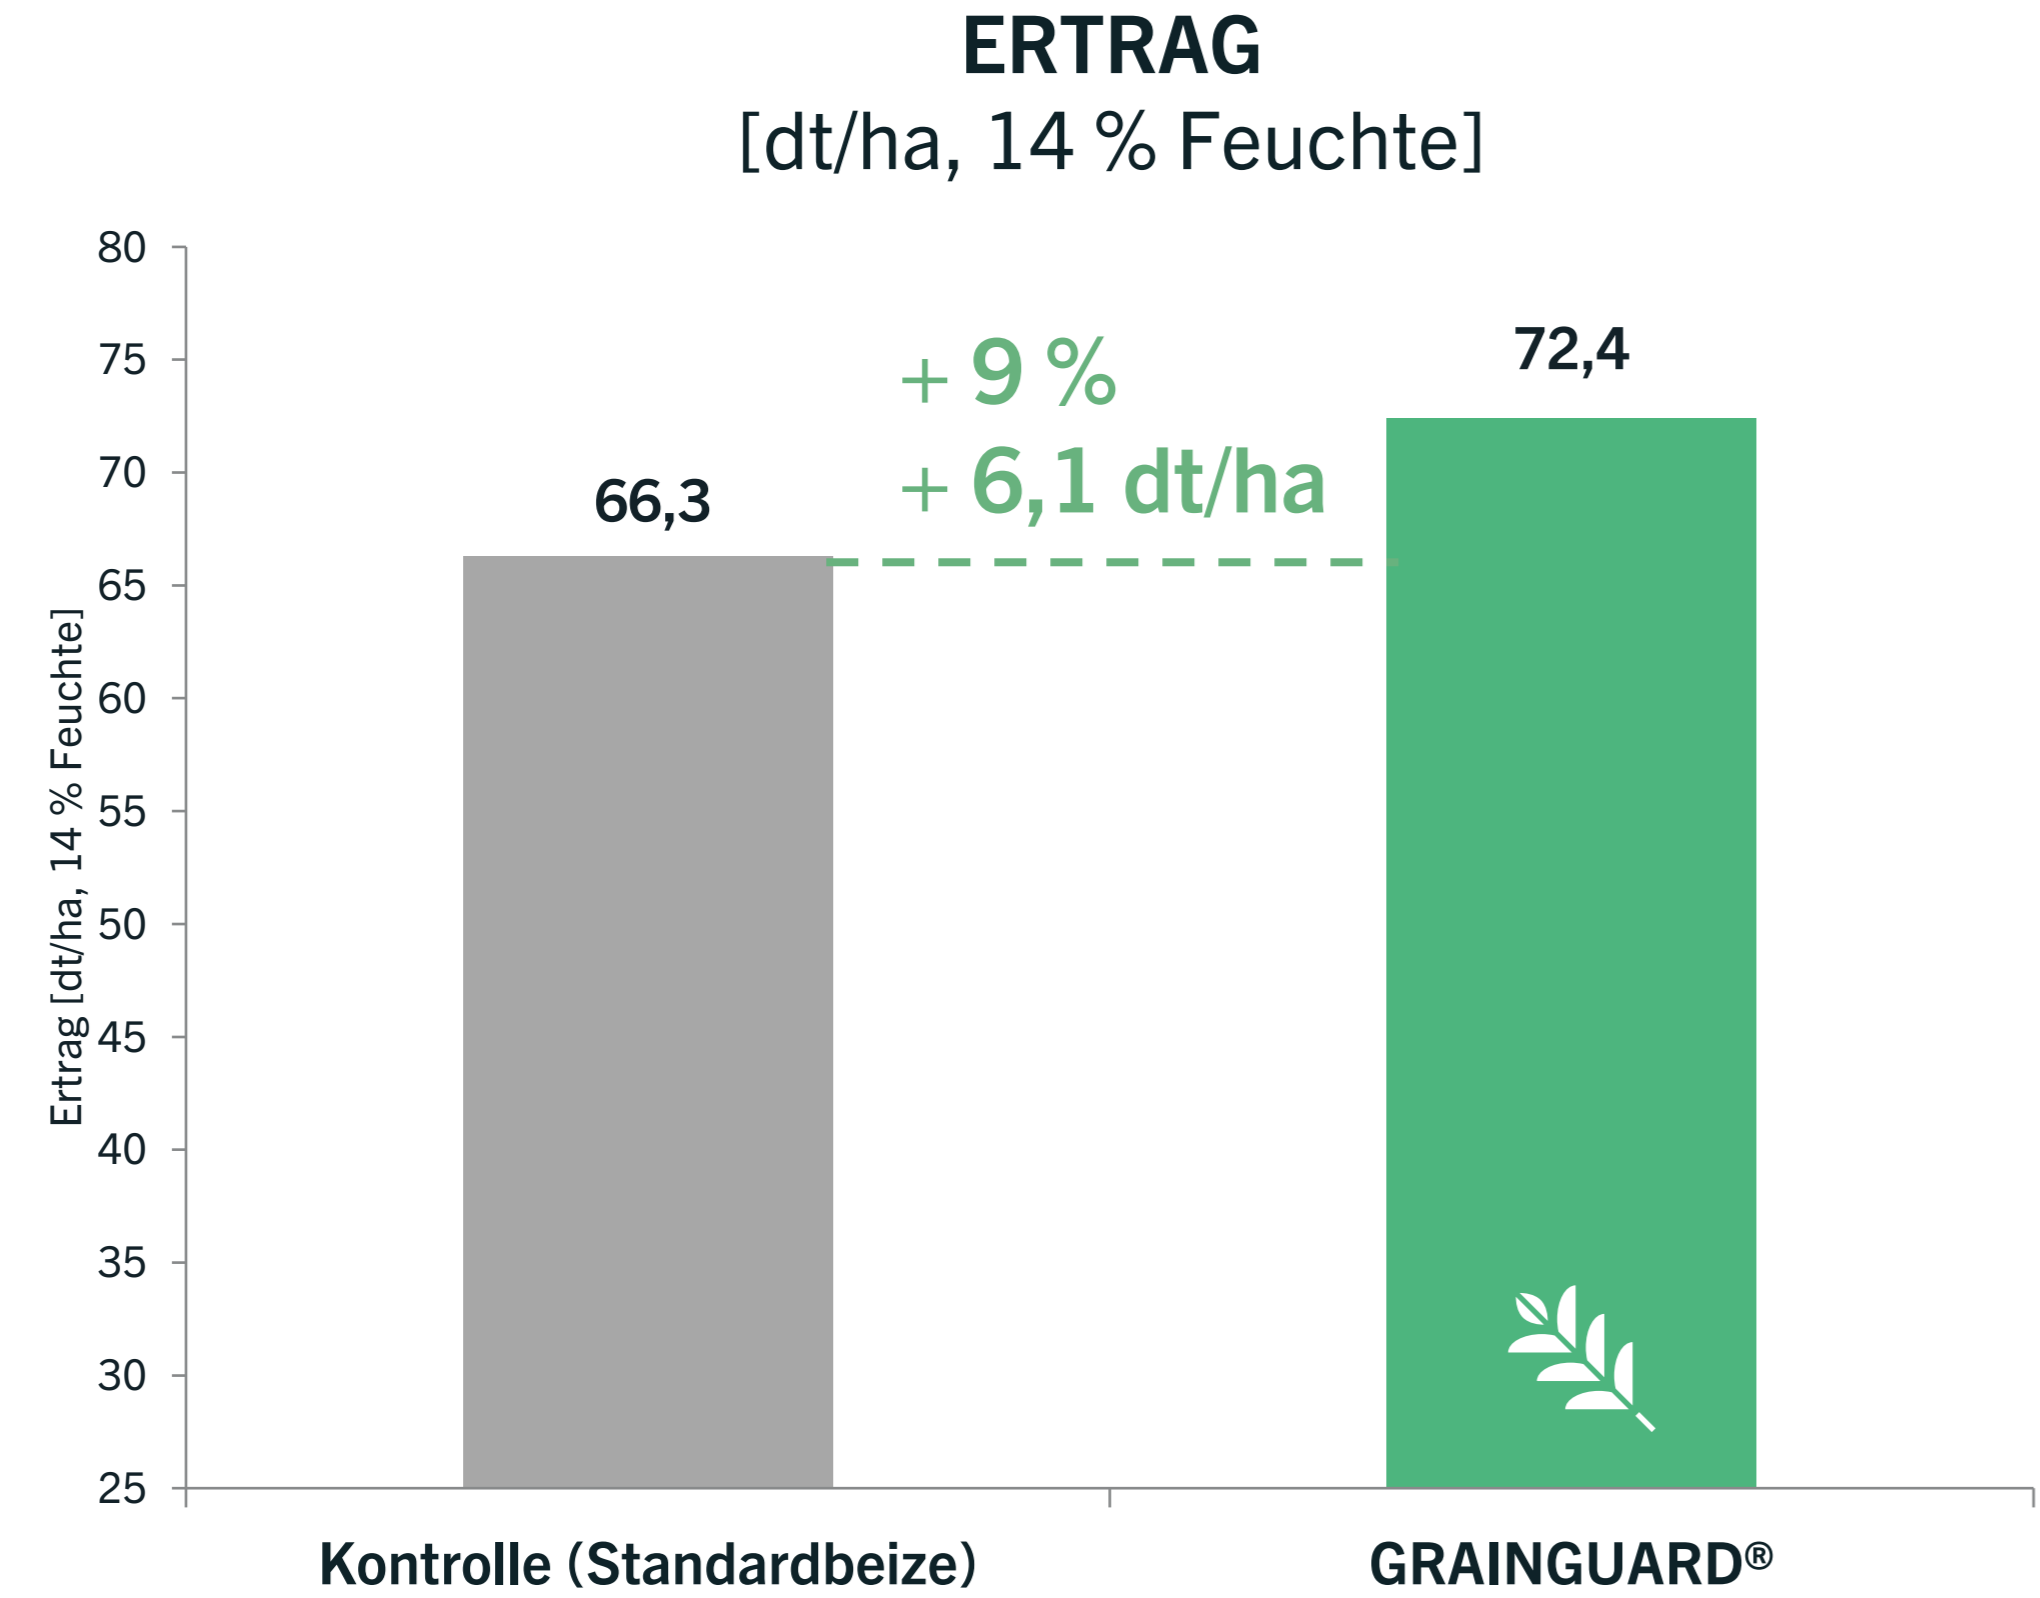

2020/21 ERTRAGSERGEBNISSE

Stand 10.09.2021 (wird wöchentlich aktualisiert)

grow better with
GRAINGUARD®

ERTRAG MIT GRAINGUARD® 2021

Praxisversuch Wintergerste im Raum Querfurt (Sachsen-Anhalt)

Sorte: LG California
Raum Querfurt (Sachsen-Anhalt)
Praxisversuch, 2020/21
Versuchsanstellung: Maschinenring Sachsen-Anhalt Süd

ERTRAG MIT GRAINGUARD® 2021

Parzellenversuch Winterweizen in Bluffton (Indiana, USA)

ERTRAG
[dt/ha, 14 % Feuchte]

ERTRAG
[dt/ha, 14 % Feuchte]

Sorte: Pioneer 9203
USA, Indiana, Bluffton
Parzellenversuch, n = 5 Wiederholungen je Variante, 2020/21
Versuchsanstellung: Tech Service Inc.

ERTRAG MIT GRAINGUARD® 2021

Parzellenversuch Winterweizen in Salem (Illinois, USA)

ERTRAG
[dt/ha, 14 % Feuchte]

ERTRAG
[dt/ha, 14 % Feuchte]

Sorte: Pioneer 9203
USA, Illinois, Salem
Parzellenversuch, n = 5 Wiederholungen je Variante, 2020/21
Versuchsanstellung: Tech Services Inc. (Gary Hunter)

ERTRAG MIT GRAINGUARD® Bio 2021

Parzellenversuch Winterweizen in Mexico (Missouri, USA)

Sorte: Pioneer 9203

USA, Missouri, Mexico

Parzellenversuch, n = 5 Wiederholungen je Variante, 2020/21

Versuchsanstellung: Tech Services Inc. (H & D Grain Farms)