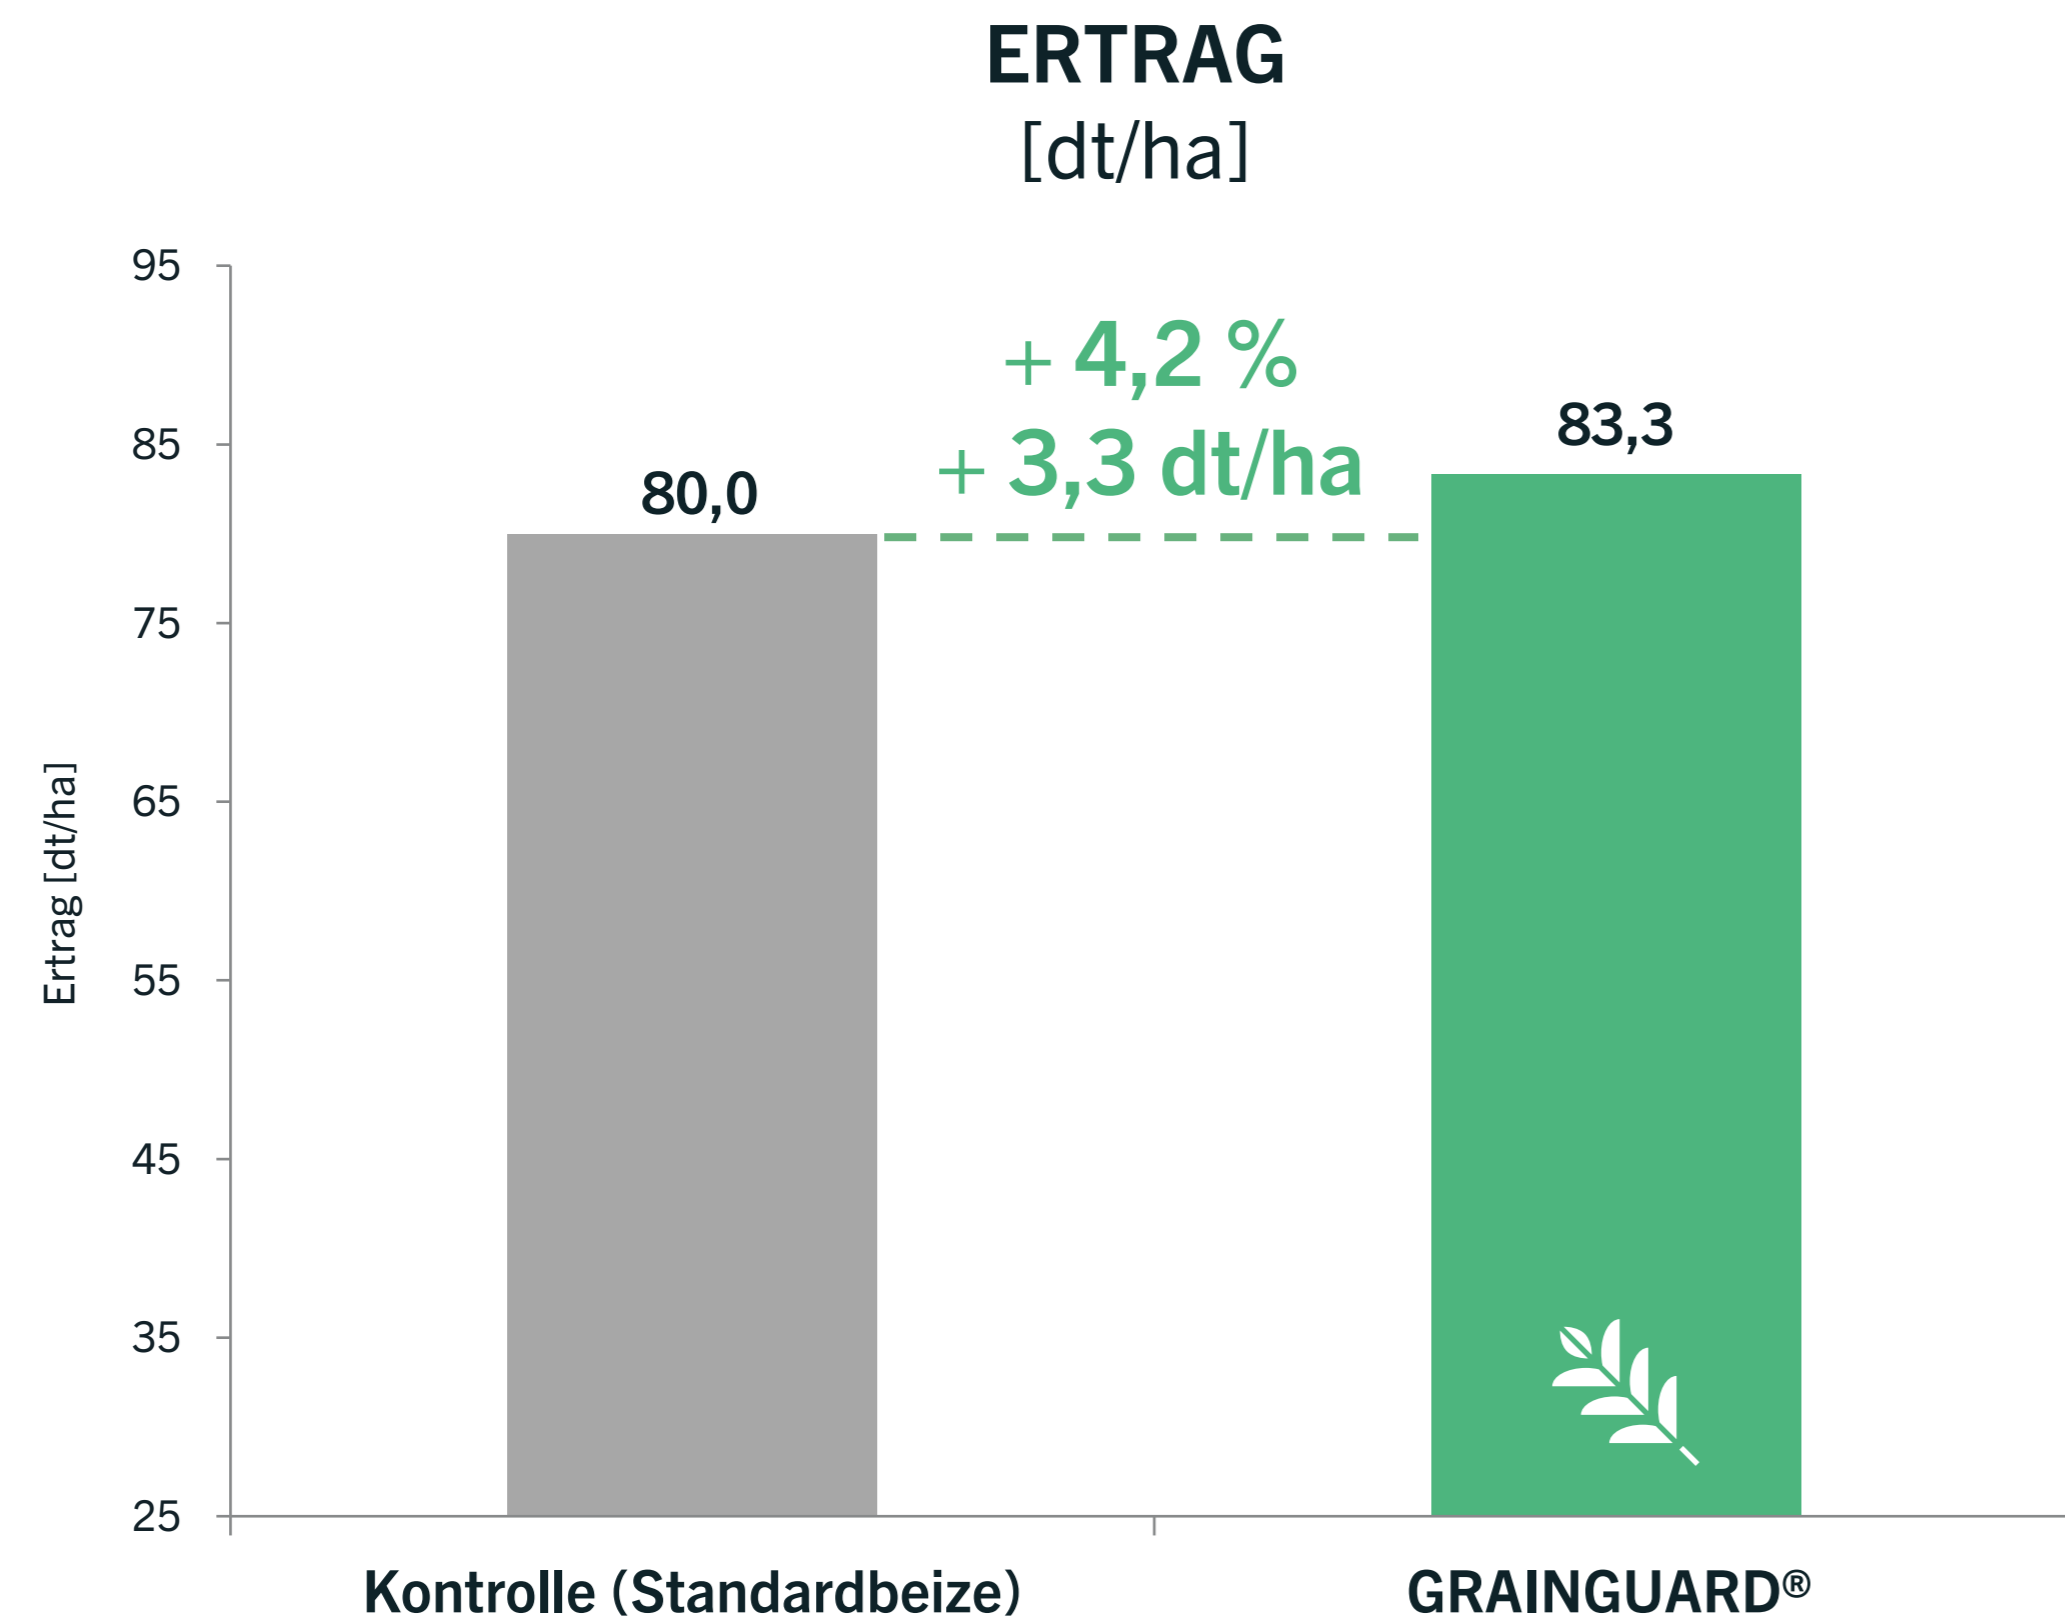

ERTRAG MIT GRAINGUARD® 2021

Parzellenversuch Winterweizen in Salem (Illinois, USA)

ERTRAG
[dt/ha, 14 % Feuchte]

ERTRAG
[dt/ha, 14 % Feuchte]

Sorte: Pioneer 9203
USA, Illinois, Salem
Parzellenversuch, n = 5 Wiederholungen je Variante, 2020/21
Versuchsanstellung: Tech Services Inc. (Gary Hunter)

ERTRAG MIT GRAINGUARD® Bio 2021

Parzellenversuch Winterweizen in Mexico (Missouri, USA)

Sorte: Pioneer 9203

USA, Missouri, Mexico

Parzellenversuch, n = 5 Wiederholungen je Variante, 2020/21

Versuchsanstellung: Tech Services Inc. (H & D Grain Farms)

ERTRAG MIT GRAINGUARD® Bio 2021

Parzellenversuch Winterweizen in Tiffin (Ohio, USA)

Sorte: Pioneer 9203

USA, Ohio, Tiffin

Parzellenversuch, n = 5 Wiederholungen je Variante, 2020/21

Versuchsanstellung: Tech Services Inc. (Bernie Steyer)

ERTRAG MIT GRAINGUARD® 2021

Streifenversuch Wintergerste in Lingen (Niedersachsen)

Sorte: California
Lingen, Niedersachsen (Emsland)
Streifenversuch aus der Praxis, 2020/21
Versuchsanstellung: Stroetmann