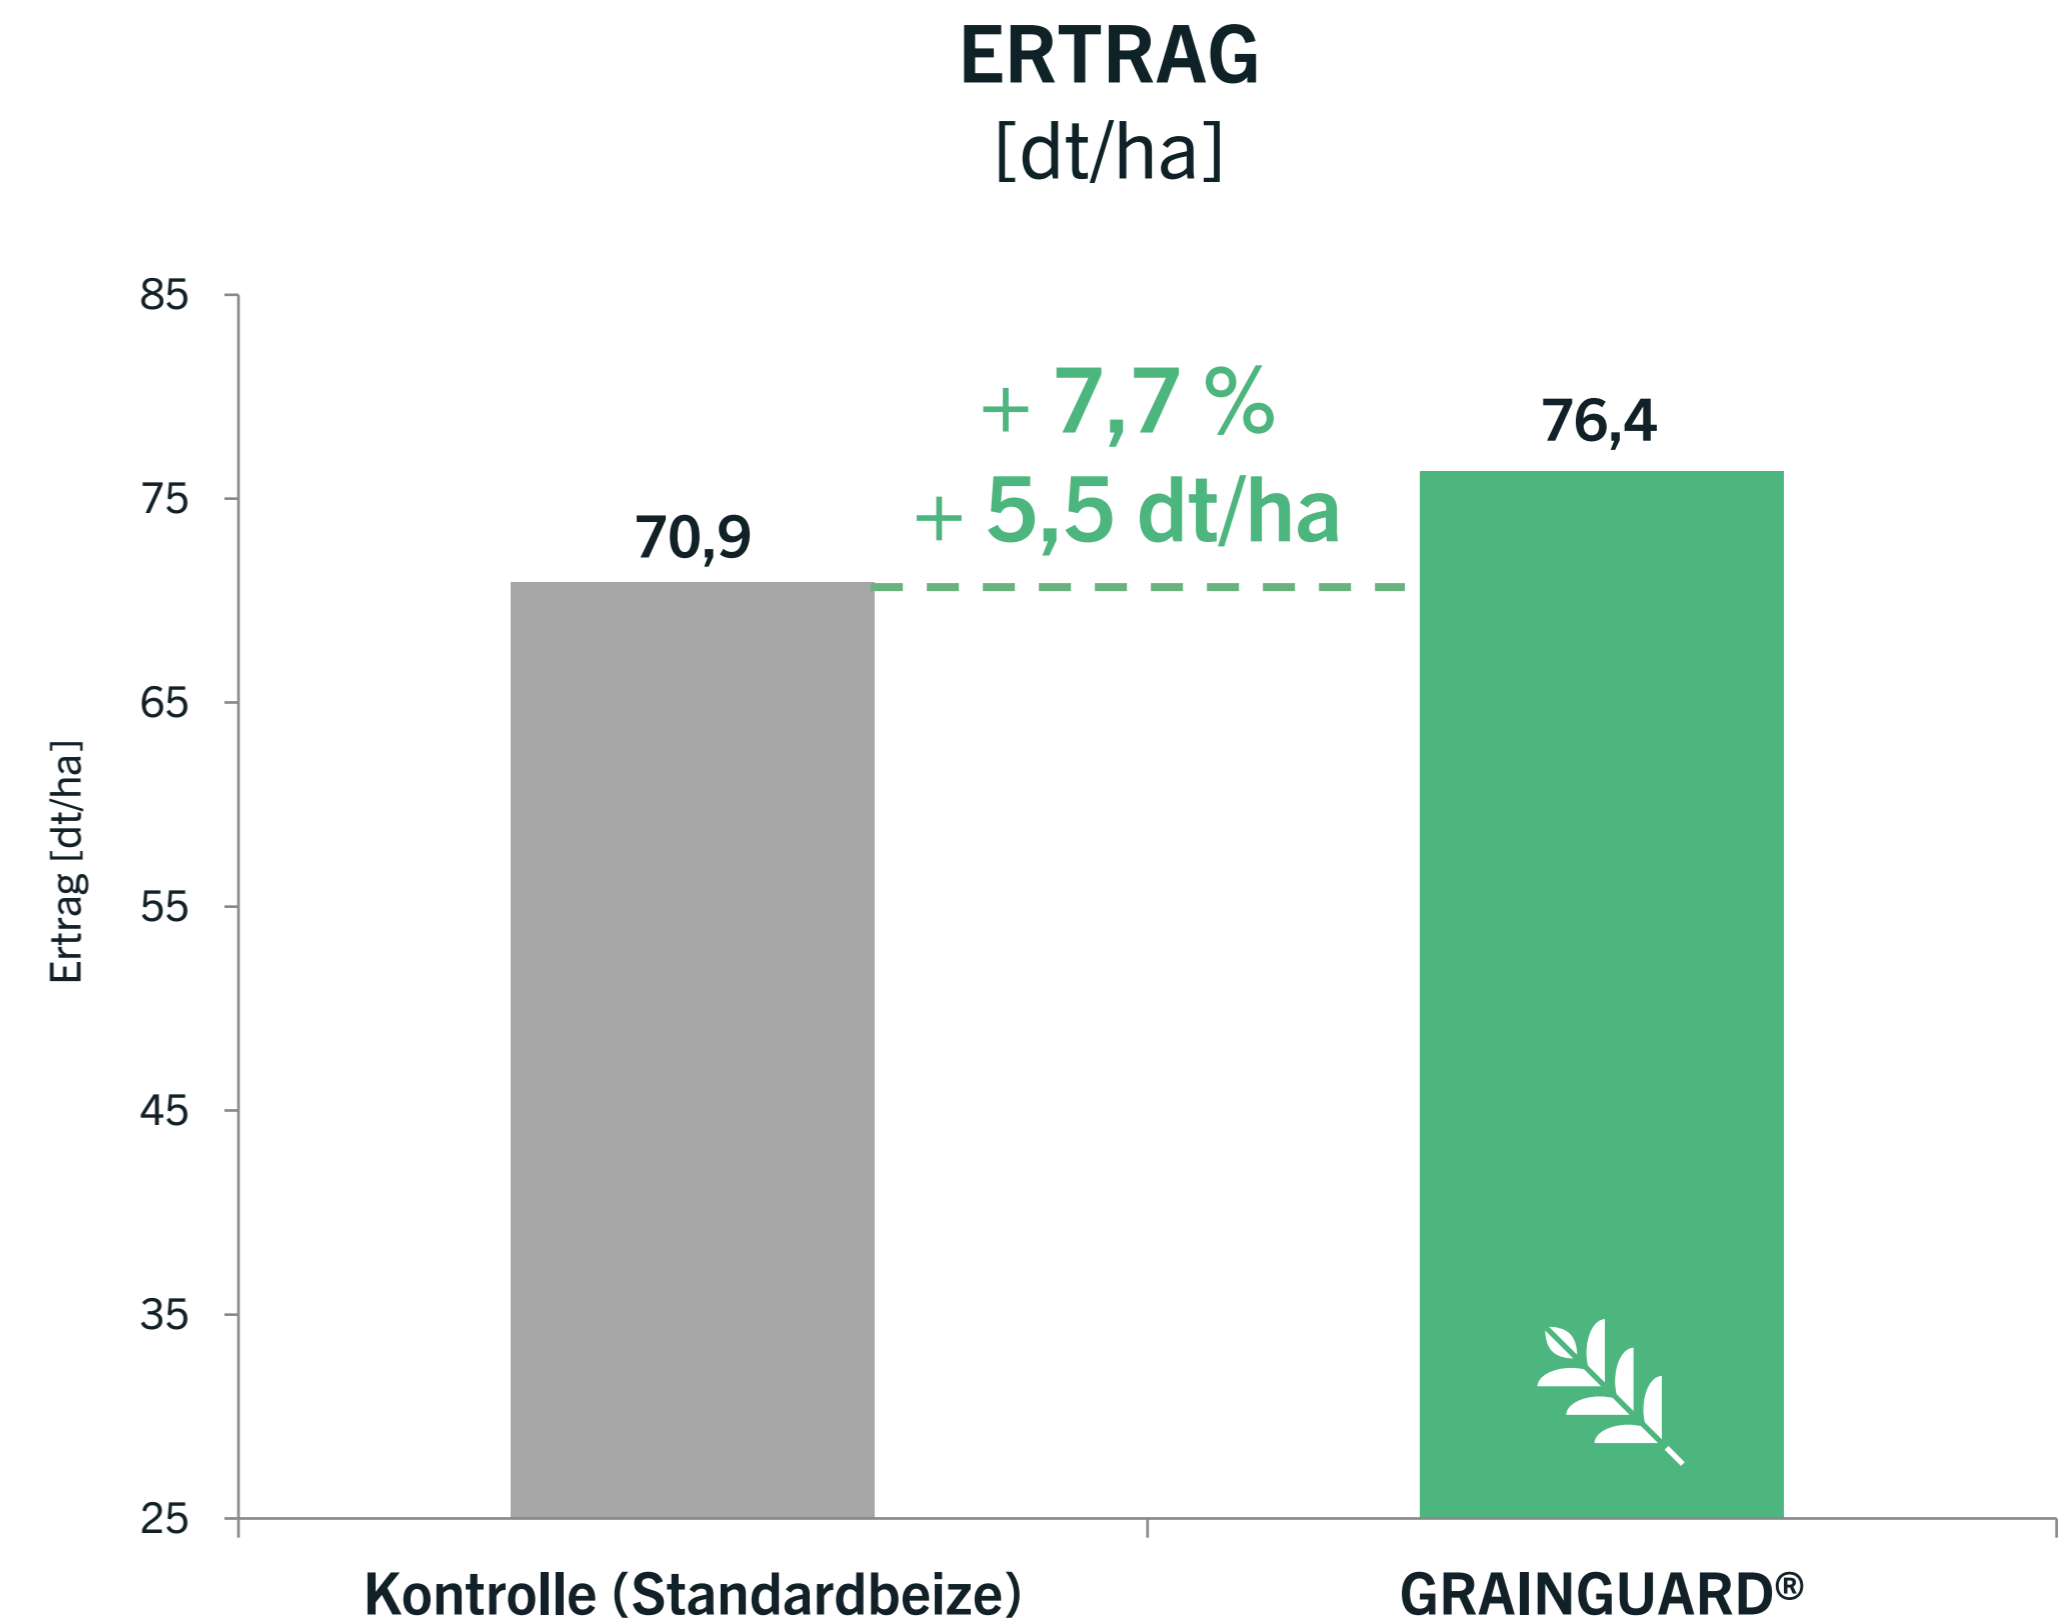

ERTRAG MIT GRAINGUARD® 2021

Parzellenversuch Winterweizen in Salem (Illinois, USA)

ERTRAG
[dt/ha, 14 % Feuchte]

ERTRAG
[dt/ha, 14 % Feuchte]

Sorte: Pioneer 9203
USA, Illinois, Salem
Parzellenversuch, n = 5 Wiederholungen je Variante, 2020/21
Versuchsanstellung: Tech Services Inc. (Gary Hunter)

ERTRAG MIT GRAINGUARD® Bio 2021

Parzellenversuch Winterweizen in Mexico (Missouri, USA)

Sorte: Pioneer 9203

USA, Missouri, Mexico

Parzellenversuch, n = 5 Wiederholungen je Variante, 2020/21

Versuchsanstellung: Tech Services Inc. (H & D Grain Farms)

ERTRAG MIT GRAINGUARD® Bio 2021

Parzellenversuch Winterweizen in Tiffin (Ohio, USA)

Sorte: Pioneer 9203

USA, Ohio, Tiffin

Parzellenversuch, n = 5 Wiederholungen je Variante, 2020/21

Versuchsanstellung: Tech Services Inc. (Bernie Steyer)

ERTRAG MIT GRAINGUARD® 2021

Streifenversuch Wintergerste in Lingen (Niedersachsen)

Sorte: California
Lingen, Niedersachsen (Emsland)
Streifenversuch aus der Praxis, 2020/21
Versuchsanstellung: Stroetmann