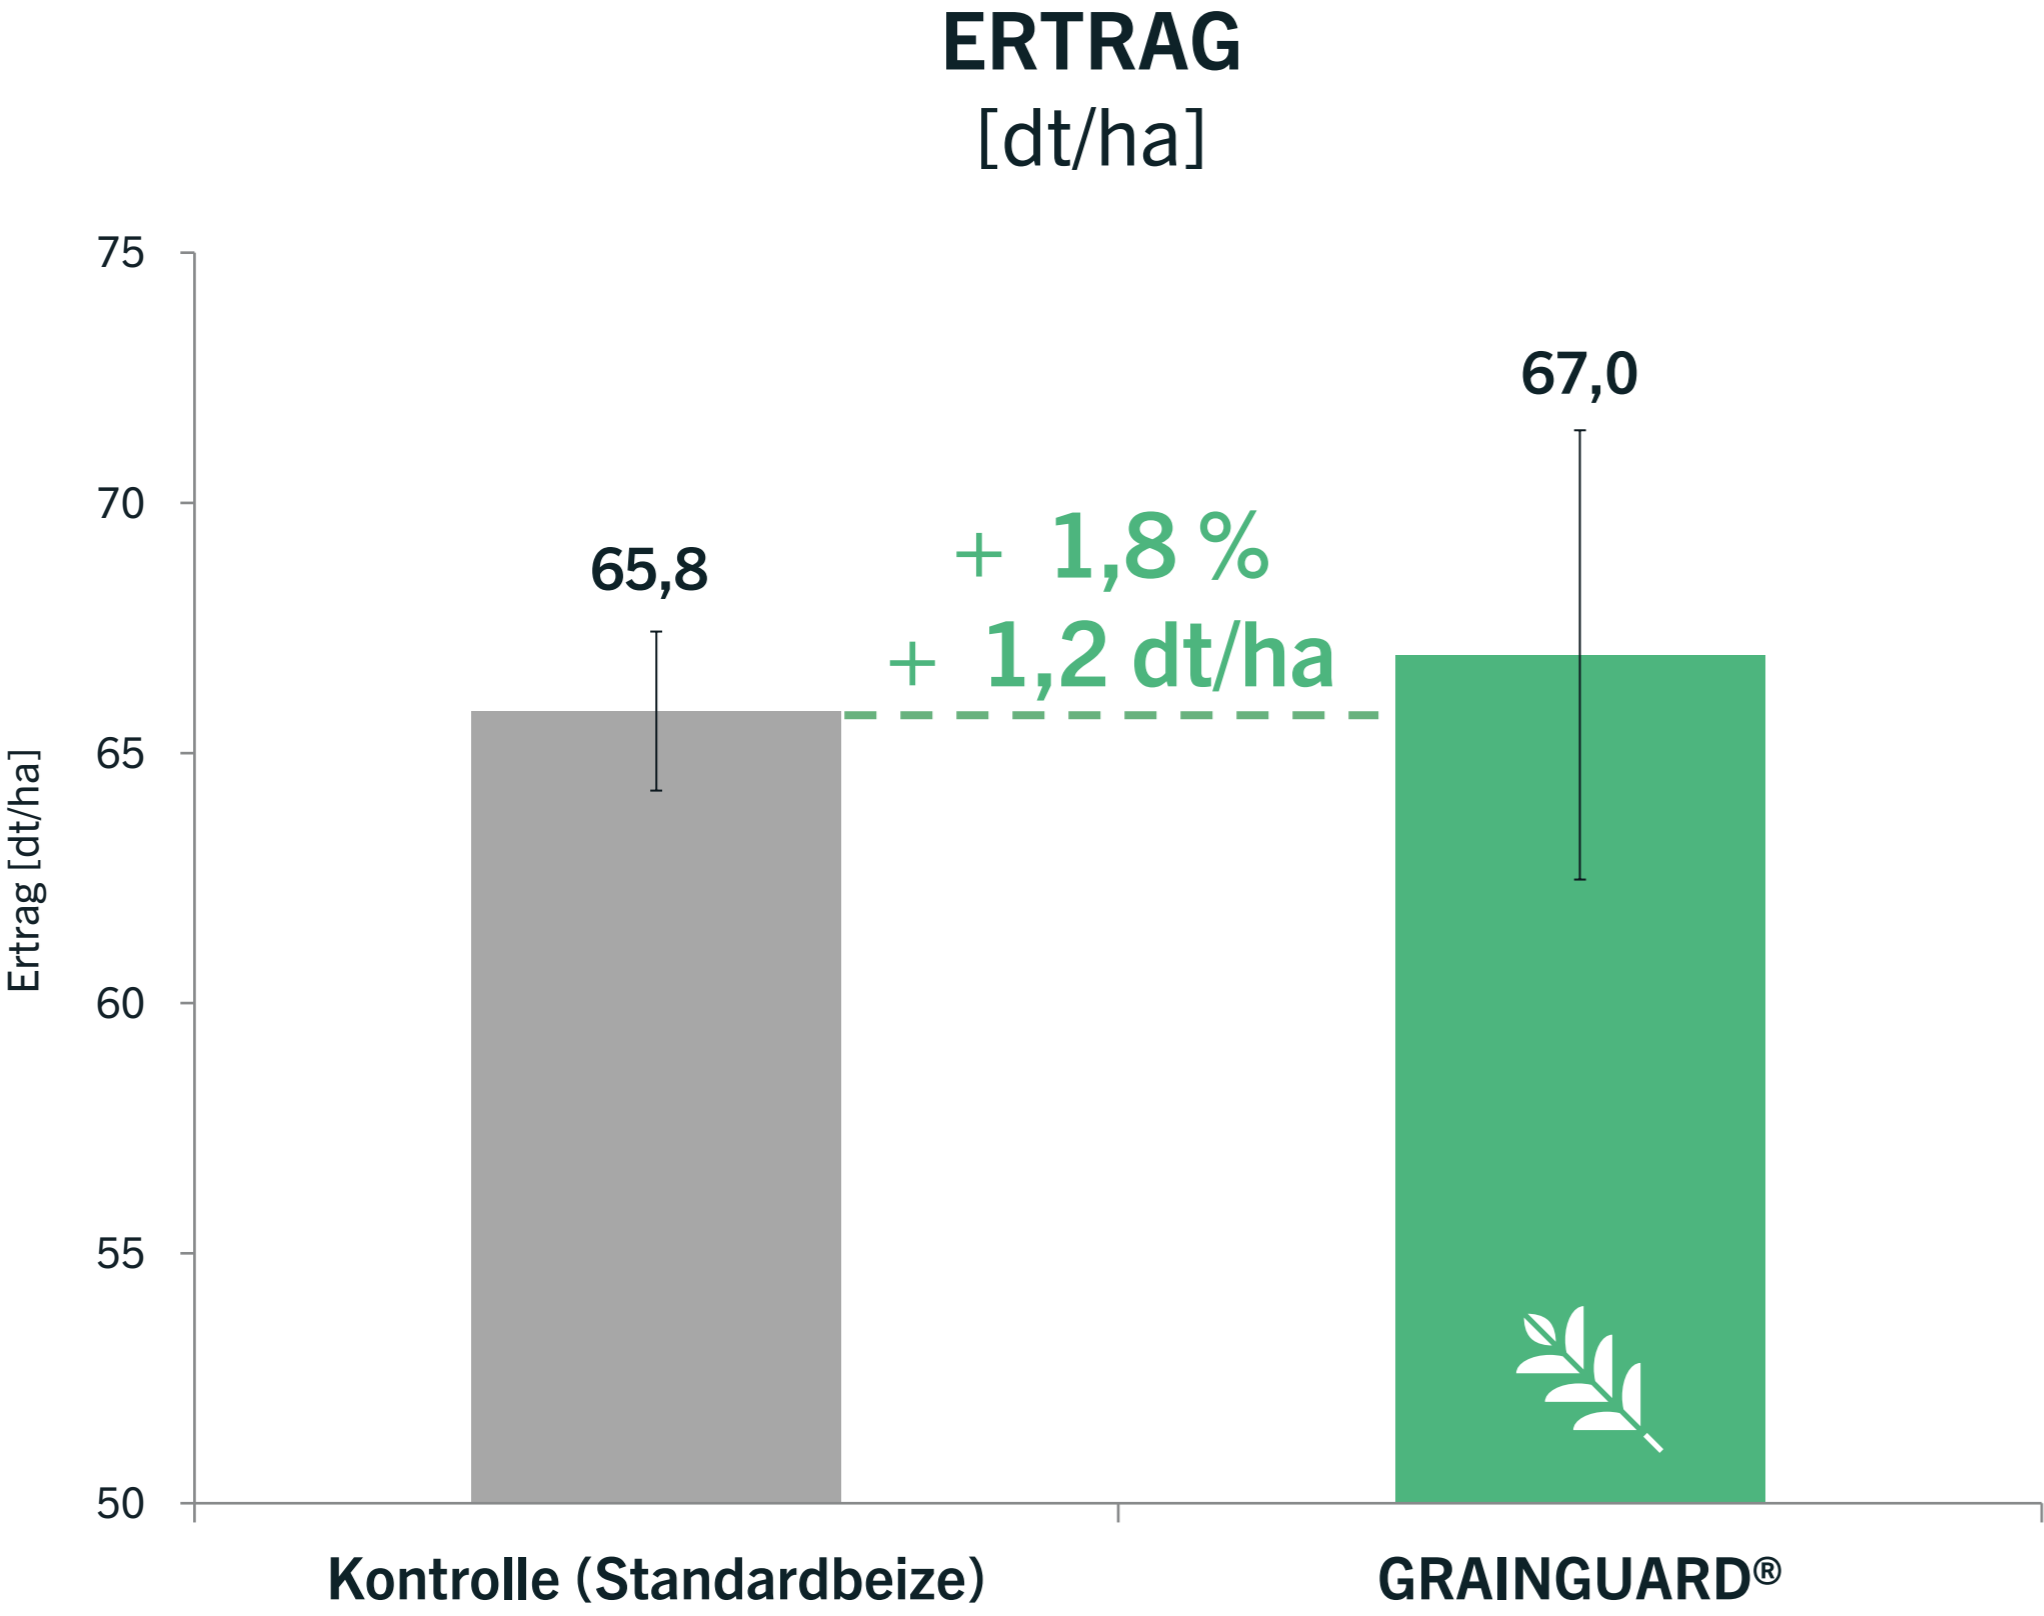

ERTRAG MIT GRAINGUARD® 2021

Parzellenversuch Wintergetreide in Greven (Nordrhein-Westfalen)

Sorte: SU Performer (Winterroggen)
Greven (Nordrhein-Westfalen)
Parzellenversuch, 2020/21
Versuchsanstellung: SEEDFORWARD/Westrupp

Sorte: KWS Donovan (Winterweizen)
Greven (Nordrhein-Westfalen)
Parzellenversuch, 2020/21
Versuchsanstellung: SEEDFORWARD/Westrupp

ERTRAG MIT GRAINGUARD® 2021

Praxisversuch Winterweizen in Hohendodeleben (Sachsen-Anhalt)

Sorte: Nordkap
Hohendodeleben (Sachsen-Anhalt)
Streifenversuch, 2020/21
Versuchsanstellung: Phillip Krainbring

ERTRAG MIT GRAINGUARD® 2021

Parzellenversuch Wintertriticale in Kastorf (Schleswig-Holstein)

Sorte: Lombardo
Kastorf (Schleswig-Holstein)
Parzellenversuch, 2020/21
Versuchsanstellung: Stroetmann/Staphyt

ERTRAG MIT GRAINGUARD® 2021

Parzellenversuch Winterweizen in Altenburg (Thüringen)

Sorte: Informer
Altenburg (Thüringen)
Parzellenversuch, 2020/21
Versuchsanstellung: Stroetmann/Staphyt