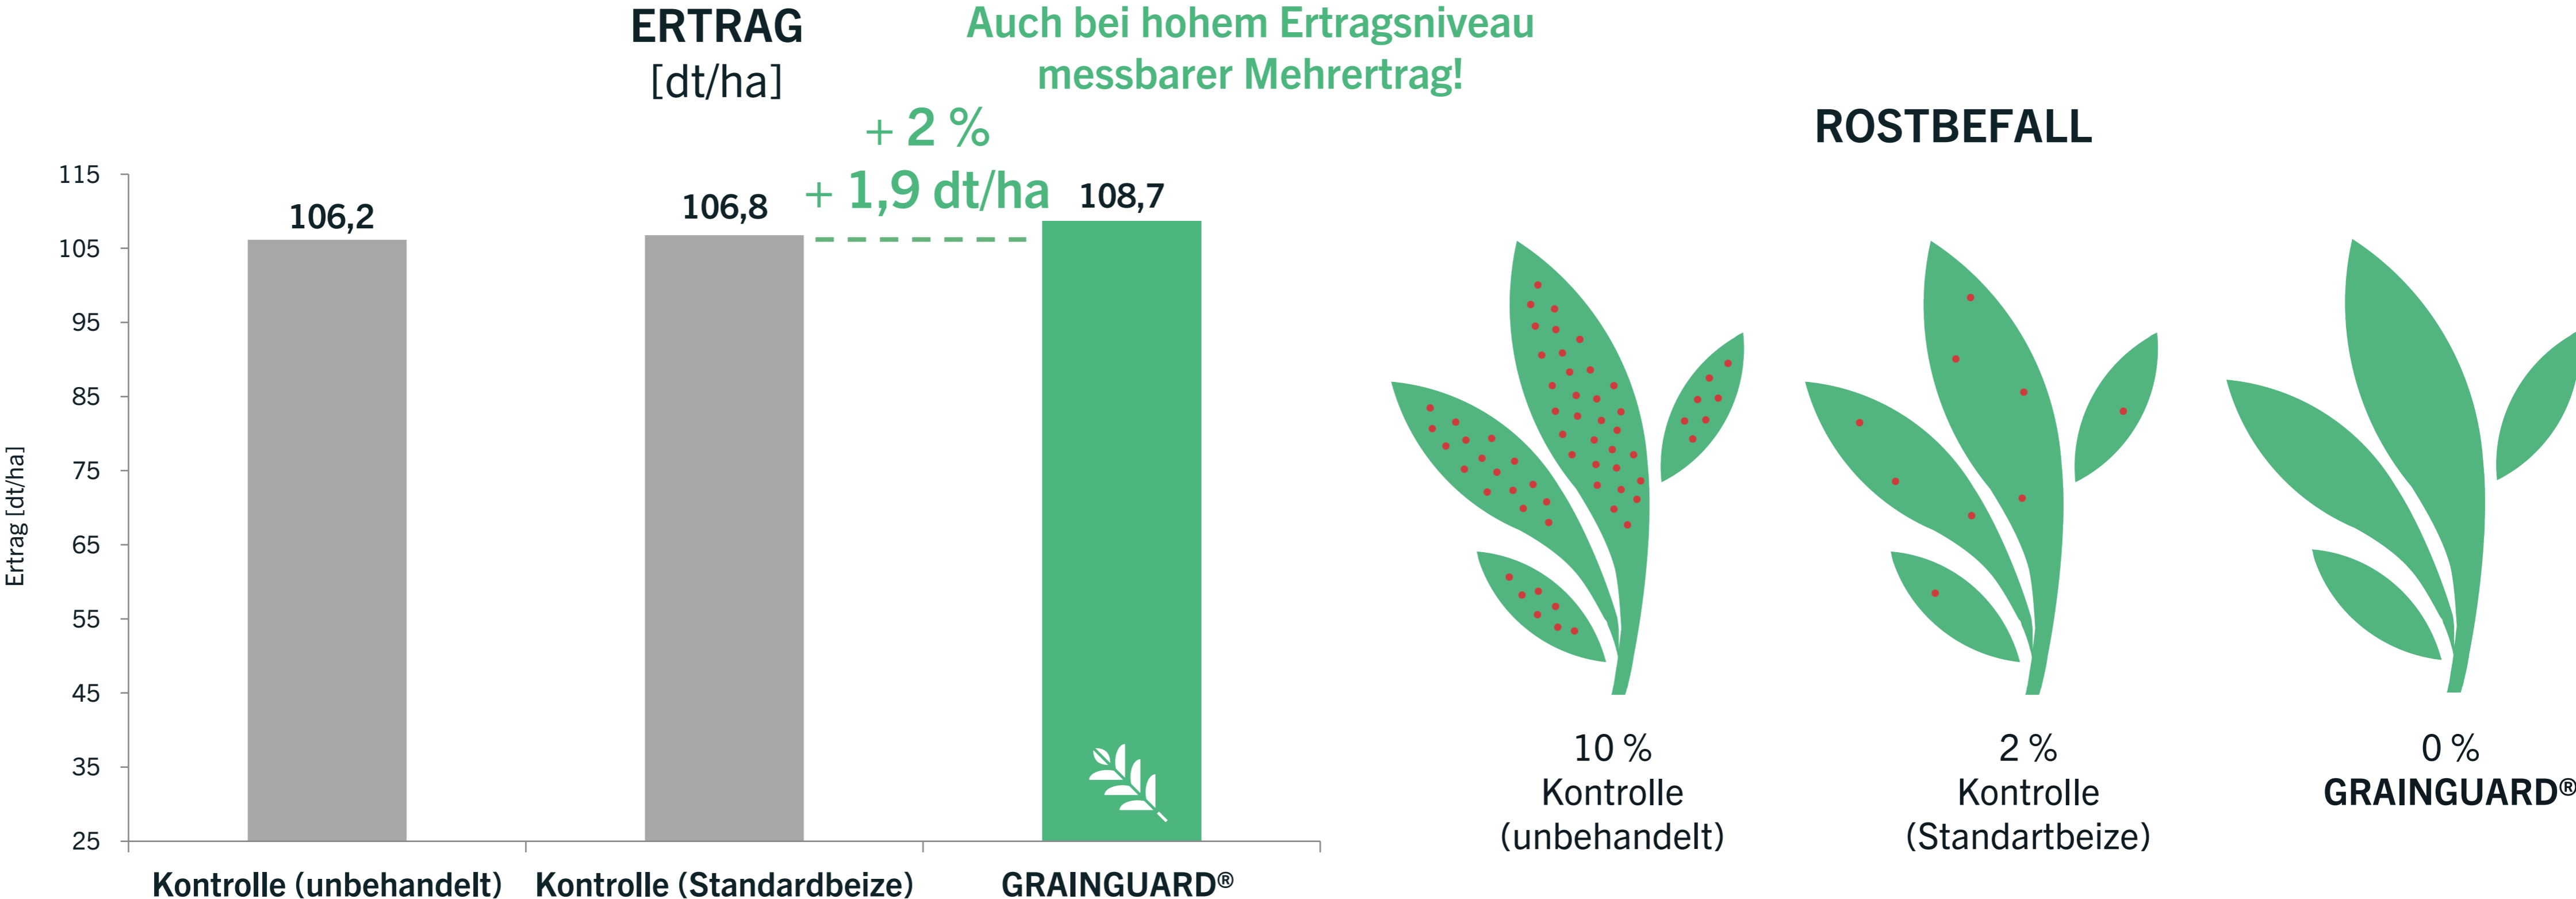

ERTRAG MIT GRAINGUARD® 2021

Parzellenversuch Wintergerste in Klein Berßen (Niedersachsen)

Sorte: California
Klein Berßen, Niedersachsen (Emsland)
Parzellenversuch, 2020/21
Versuchsanstellung: Raiffeisen Ems-Vechte

Sorte: Quadriga

ERTRAG MIT GRAINGUARD® 2021

Streifenversuch Winterweizen in Westerkappeln (Nordrhein-Westfalen)

Sorte:
Westerkappeln (Nordrhein-Westfalen)
Streifenversuch, 2020/21
Versuchsanstellung: Krämer

ERTRAG MIT GRAINGUARD® 2021

Streifenversuch Wintergerste in Gommern (Sachsen-Anhalt)

Sorte: Galileo
Gommern (Sachsen-Anhalt)
Streifenversuch, 2020/21
Versuchsanstellung: Syngenta

ERTRAG MIT GRAINGUARD® 2021