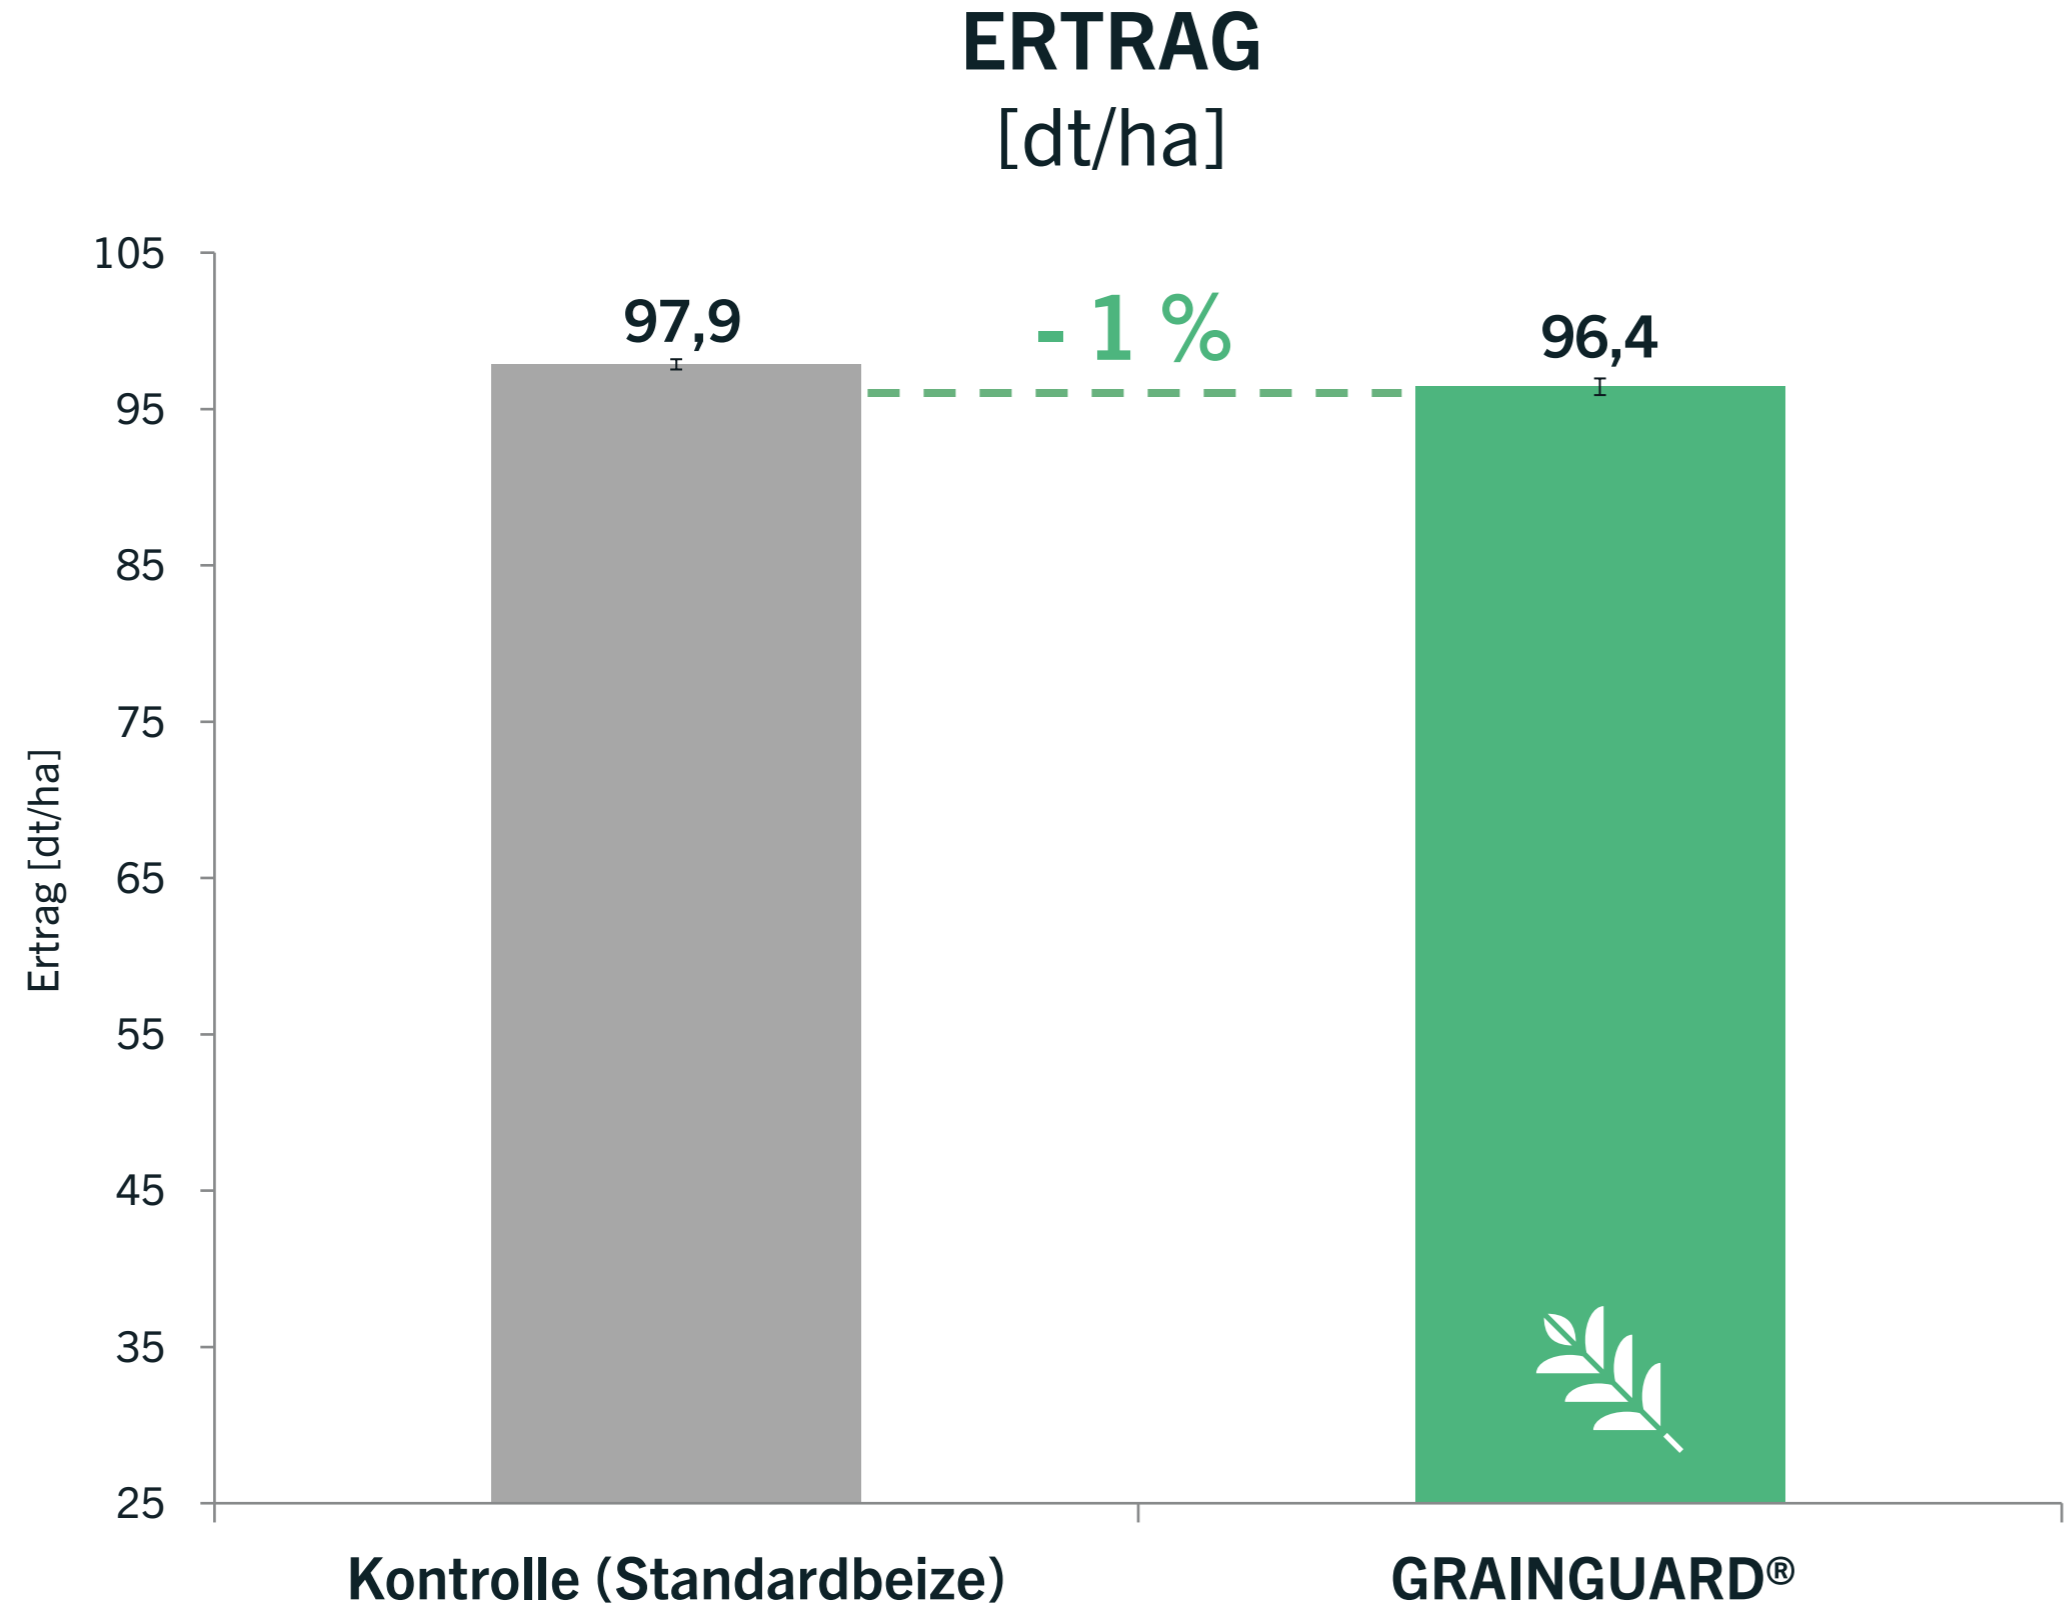

Sorte: Lombardo

ERTRAG MIT GRAINGUARD® 2021

Praxisversuch Winterweizen in Münster (Nordrhein-Westfalen)

Sorte: LG Vertikal
Münster (Nordrhein-Westfalen)
Streifenversuch, 2020/21
Versuchsanstellung: Stroetmann/Hof Boge

ERTRAG MIT GRAINGUARD® 2021

Parzellenversuch Winterweizen in Greven (Nordrhein-Westfalen)

Sorte: KWS Donovan
Greven (Nordrhein-Westfalen)
Parzellenversuch, 2020/21
Versuchsanstellung: SEEDFORWARD/Westrupp

ERTRAG MIT GRAINGUARD® 2021

Parzellenversuch Winterroggen in Greven (Nordrhein-Westfalen)

Sorte: SU Performer
Greven (Nordrhein-Westfalen)
Parzellenversuch, 2020/21
Versuchsanstellung: SEEDFORWARD/Westrupp

ERTRAG MIT GRAINGUARD® 2021

Parzellenversuch Wintergetreide in Greven (Nordrhein-Westfalen)

Sorte: SU Performer (Winterroggen)
Greven (Nordrhein-Westfalen)
Parzellenversuch, 2020/21
Versuchsanstellung: SEEDFORWARD/Westrupp