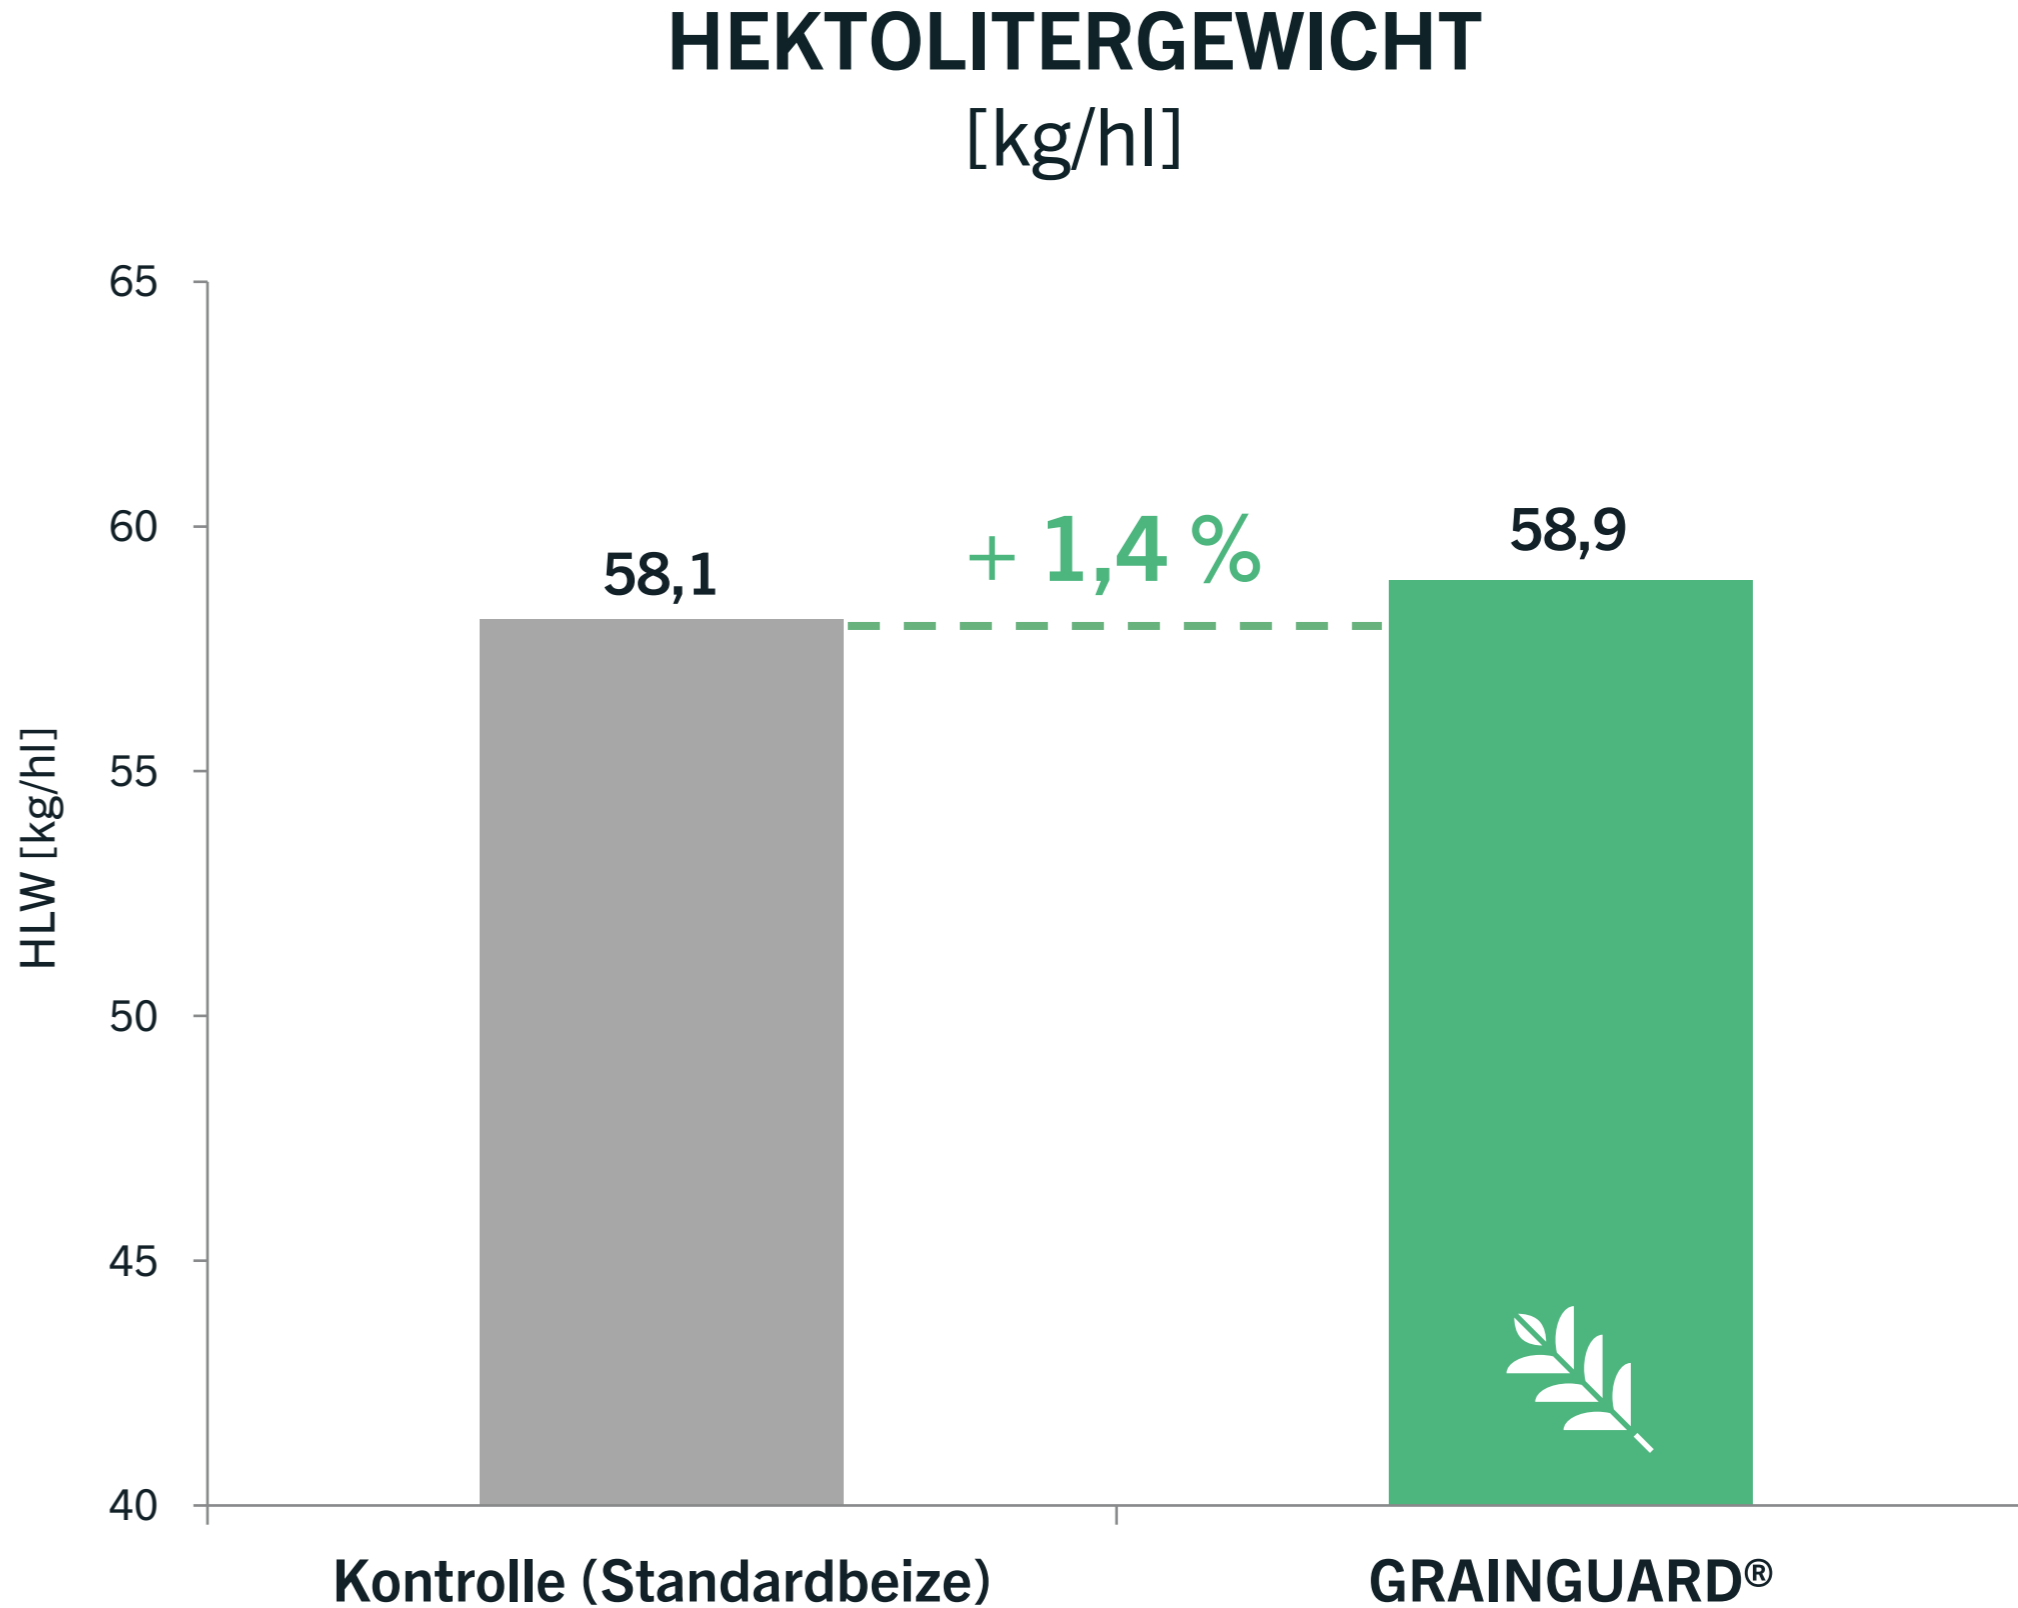

ERTRAG MIT GRAINGUARD® Bio 2021

Parzellenversuch Winterweizen in Tiffin (Ohio, USA)

Sorte: Pioneer 9203

USA, Ohio, Tiffin

Parzellenversuch, n = 5 Wiederholungen je Variante, 2020/21

Versuchsanstellung: Tech Services Inc. (Bernie Steyer)

ERTRAG MIT GRAINGUARD® 2021

Streifenversuch Wintergerste in Lingen (Niedersachsen)

Sorte: California
Lingen, Niedersachsen (Emsland)
Streifenversuch aus der Praxis, 2020/21
Versuchsanstellung: Stroetmann

ERTRAG MIT GRAINGUARD® 2021

Parzellenversuch Wintergerste in Klein Berßen (Niedersachsen)

Sorte: California
Klein Berßen, Niedersachsen (Emsland)
Parzellenversuch, 2020/21
Versuchsanstellung: Raiffeisen Ems-Vechte

Sorte: Quadriga

ERTRAG MIT GRAINGUARD® 2021

Streifenversuch Winterweizen in Westerkappeln (Nordrhein-Westfalen)

Sorte:
Westerkappeln (Nordrhein-Westfalen)
Streifenversuch, 2020/21
Versuchsanstellung: Krämer