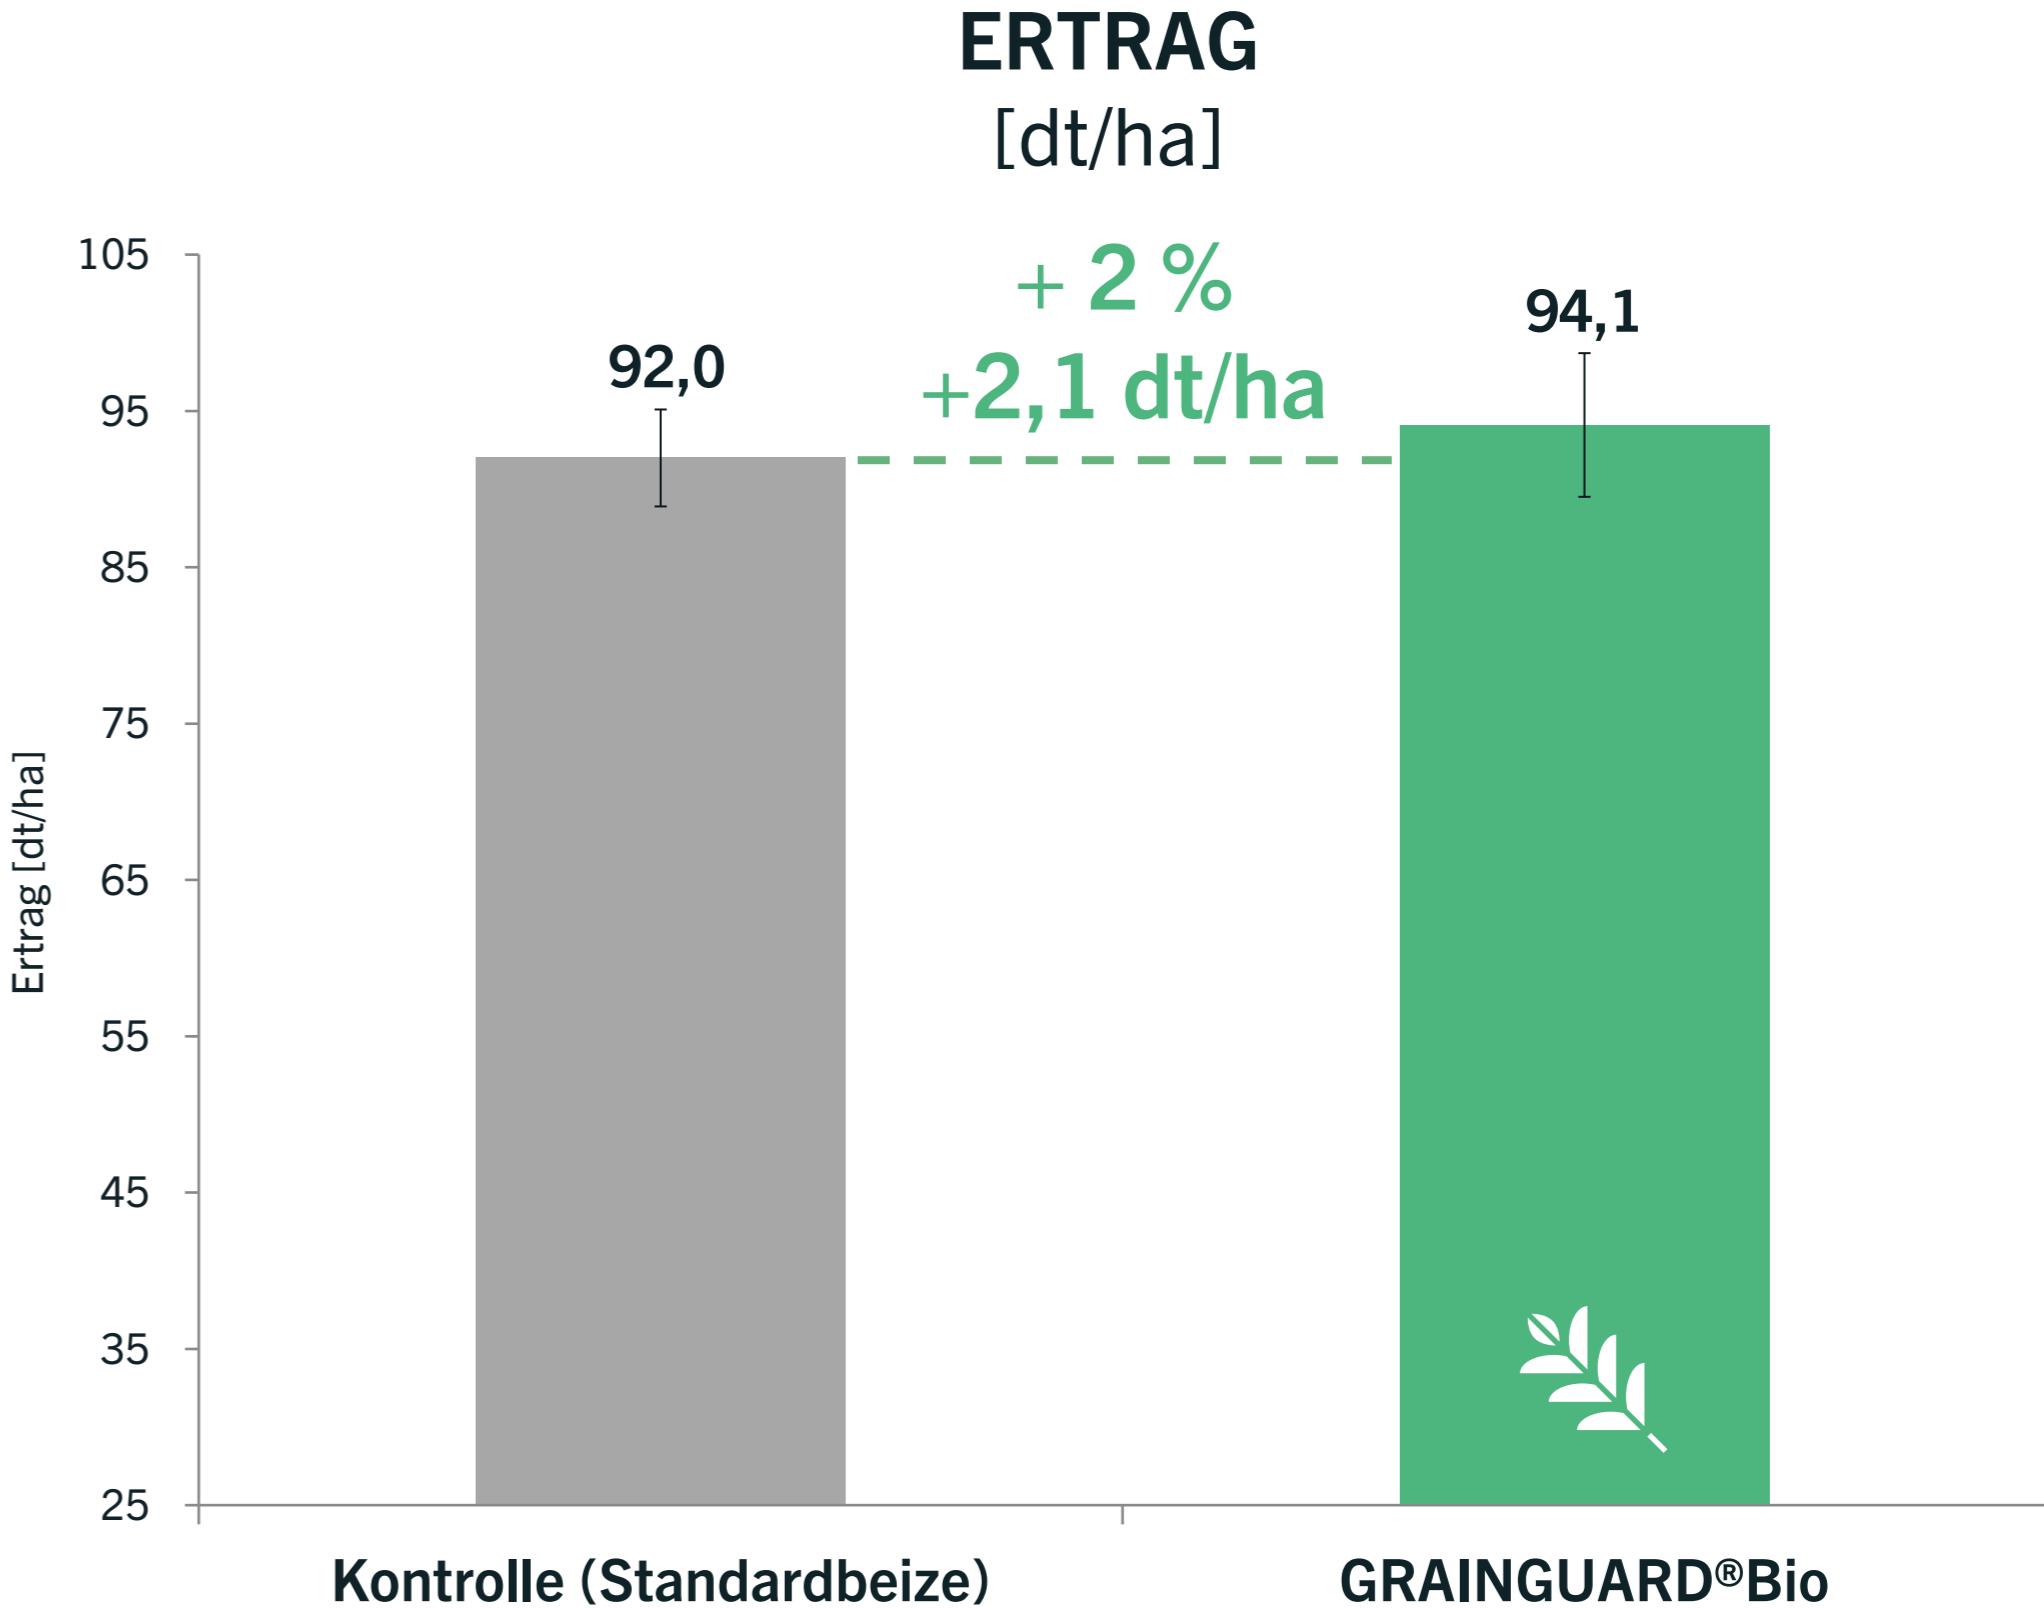

ERTRAG MIT GRAINGUARD® 2021

Parzellenversuch Winterweizen in Greven (Nordrhein-Westfalen)

Sorte: KWS Donovan
Greven (Nordrhein-Westfalen)
Parzellenversuch, 2020/21
Versuchsanstellung: SEEDFORWARD/Westrupp

ERTRAG MIT GRAINGUARD® 2021

Parzellenversuch Winterroggen in Greven (Nordrhein-Westfalen)

Sorte: SU Performer
Greven (Nordrhein-Westfalen)
Parzellenversuch, 2020/21
Versuchsanstellung: SEEDFORWARD/Westrupp

ERTRAG MIT GRAINGUARD® 2021

Parzellenversuch Wintergetreide in Greven (Nordrhein-Westfalen)

Sorte: SU Performer (Winterroggen)
Greven (Nordrhein-Westfalen)
Parzellenversuch, 2020/21
Versuchsanstellung: SEEDFORWARD/Westrupp

Sorte: KWS Donovan (Winterweizen)
Greven (Nordrhein-Westfalen)
Parzellenversuch, 2020/21
Versuchsanstellung: SEEDFORWARD/Westrupp

ERTRAG MIT GRAINGUARD® 2021

Praxisversuch Winterweizen in Hohendodeleben (Sachsen-Anhalt)