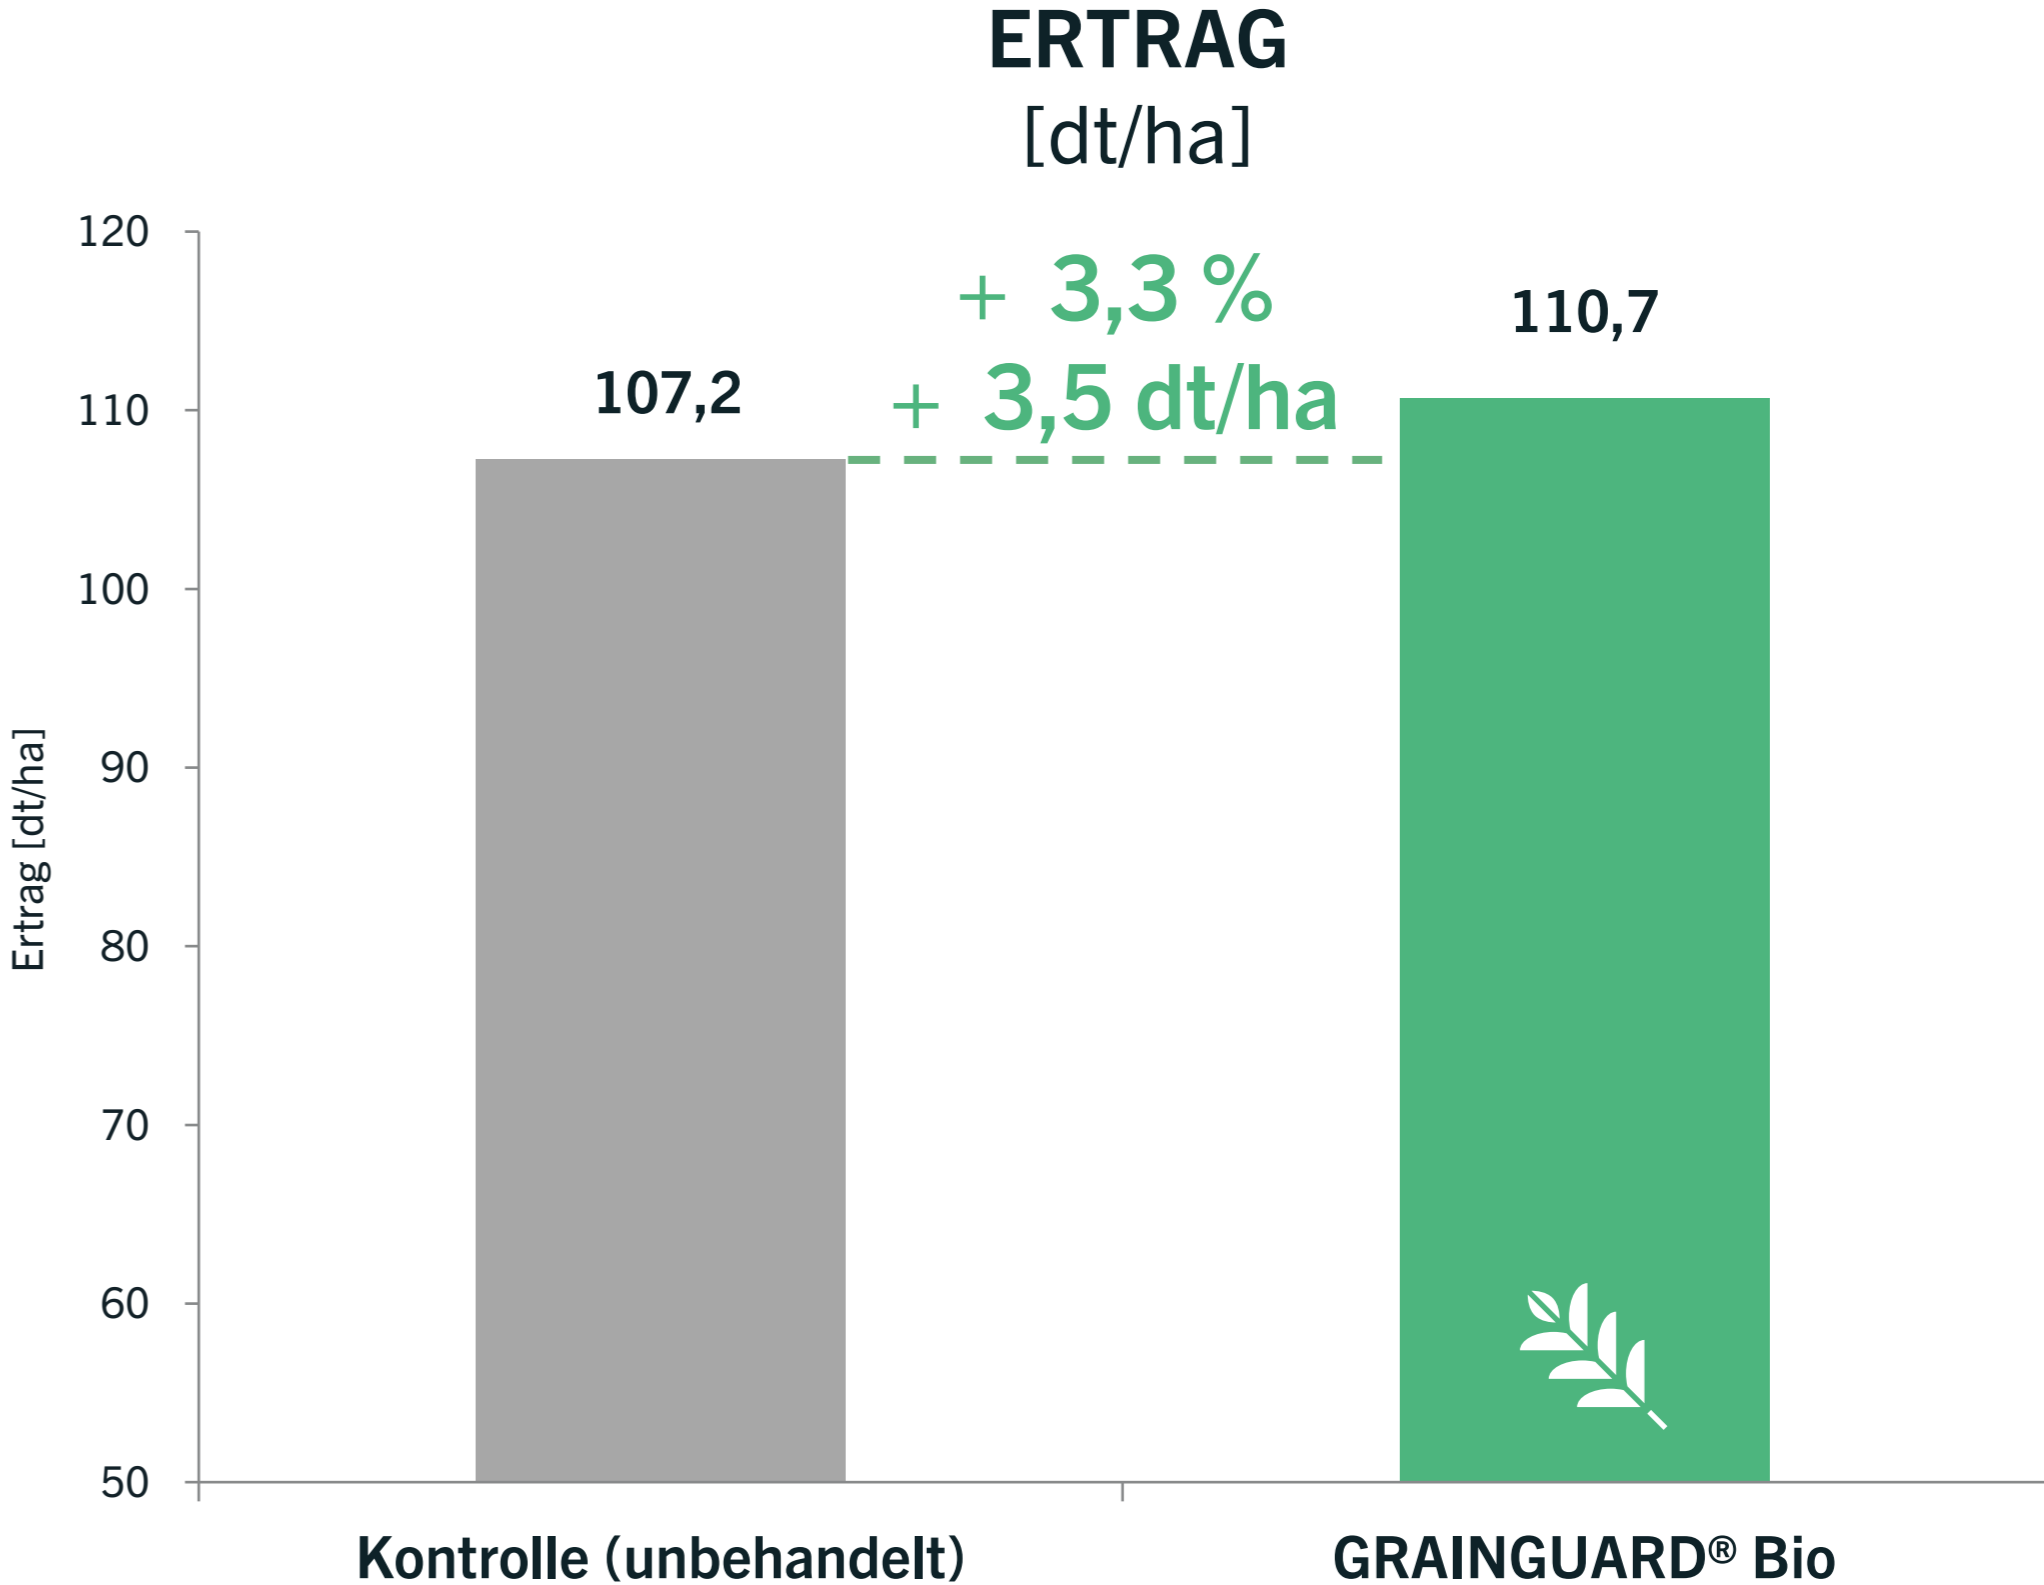

Sorte: Lombardo
Kastorf (Schleswig-Holstein)
Parzellenversuch, 2020/21
Versuchsanstellung: Stroetmann/Staphyt

ERTRAG MIT GRAINGUARD® 2021

Parzellenversuch Winterweizen in Altenburg (Thüringen)

Sorte: Informer
Altenburg (Thüringen)
Parzellenversuch, 2020/21
Versuchsanstellung: Stroetmann/Staphyt

ERTRAG MIT GRAINGUARD® 2021

Parzellenversuch Wintertriticale in Altenburg (Thüringen)

Sorte: Lombardo
Altenburg (Thüringen)
Parzellenversuch, 2020/21
Versuchsanstellung: Stroetmann/Staphyt

ERTRAG MIT GRAINGUARD® 2021

Parzellenversuch Winterroggen in Großenkneten (Niedersachsen)

Sorte: KWS Tayo
Großenkneten (Niedersachsen)
Parzellenversuch, 2020/21
Versuchsanstellung: Plantus

ERTRAG MIT GRAINGUARD® 2021

Parzellenversuch Wintergerste in Großenkneten (Niedersachsen)

Sorte: KWS Orbit
Großenkneten (Niedersachsen)
Parzellenversuch, 2020/21
Versuchsanstellung: Plantus

GESAMTÜBERSICHT: MEHRERTRAG MIT GRAINGUARD®

Versuchsstandorte 2021 ●
Versuchsstandorte 2018 – 2020 ●

Anzahl Versuchsstandorte