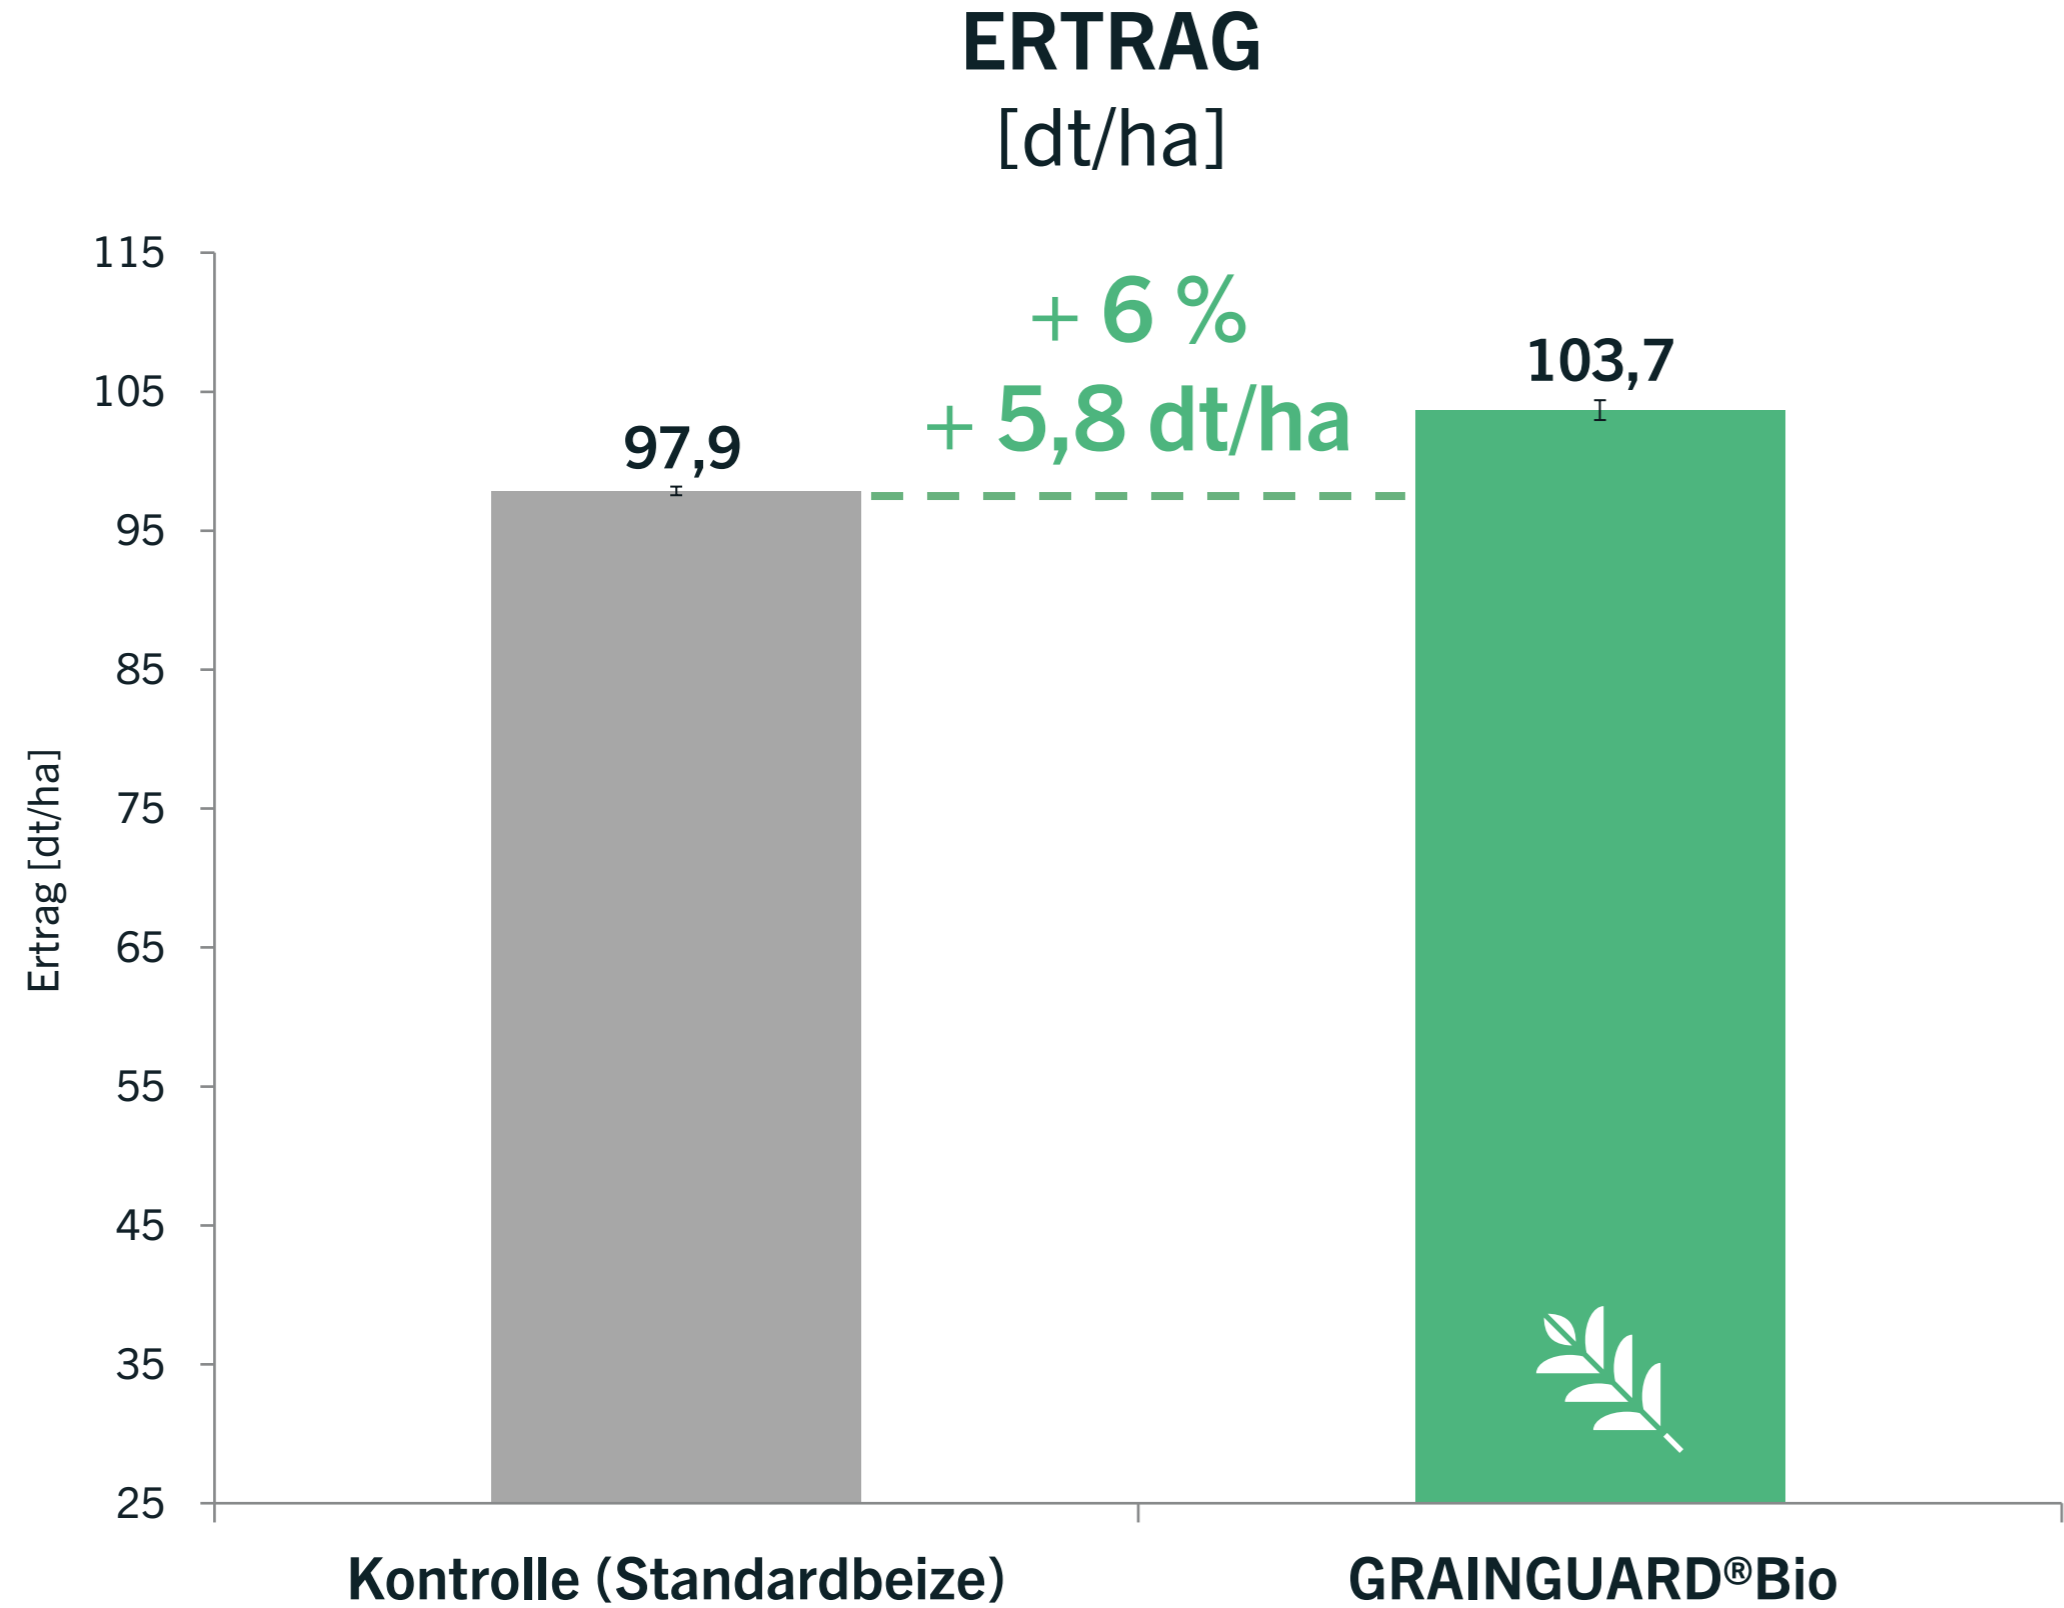

ERTRAG MIT GRAINGUARD® 2021

Parzellenversuch Winterweizen in Greven (Nordrhein-Westfalen)

Sorte: KWS Donovan
Greven (Nordrhein-Westfalen)
Parzellenversuch, 2020/21
Versuchsanstellung: SEEDFORWARD/Westrupp

ERTRAG MIT GRAINGUARD® 2021

Parzellenversuch Winterroggen in Greven (Nordrhein-Westfalen)

Sorte: SU Performer
Greven (Nordrhein-Westfalen)
Parzellenversuch, 2020/21
Versuchsanstellung: SEEDFORWARD/Westrupp

ERTRAG MIT GRAINGUARD® 2021

Parzellenversuch Wintergetreide in Greven (Nordrhein-Westfalen)

Sorte: SU Performer (Winterroggen)
Greven (Nordrhein-Westfalen)
Parzellenversuch, 2020/21
Versuchsanstellung: SEEDFORWARD/Westrupp

Sorte: KWS Donovan (Winterweizen)
Greven (Nordrhein-Westfalen)
Parzellenversuch, 2020/21
Versuchsanstellung: SEEDFORWARD/Westrupp

ERTRAG MIT GRAINGUARD® 2021

Praxisversuch Winterweizen in Hohendodeleben (Sachsen-Anhalt)