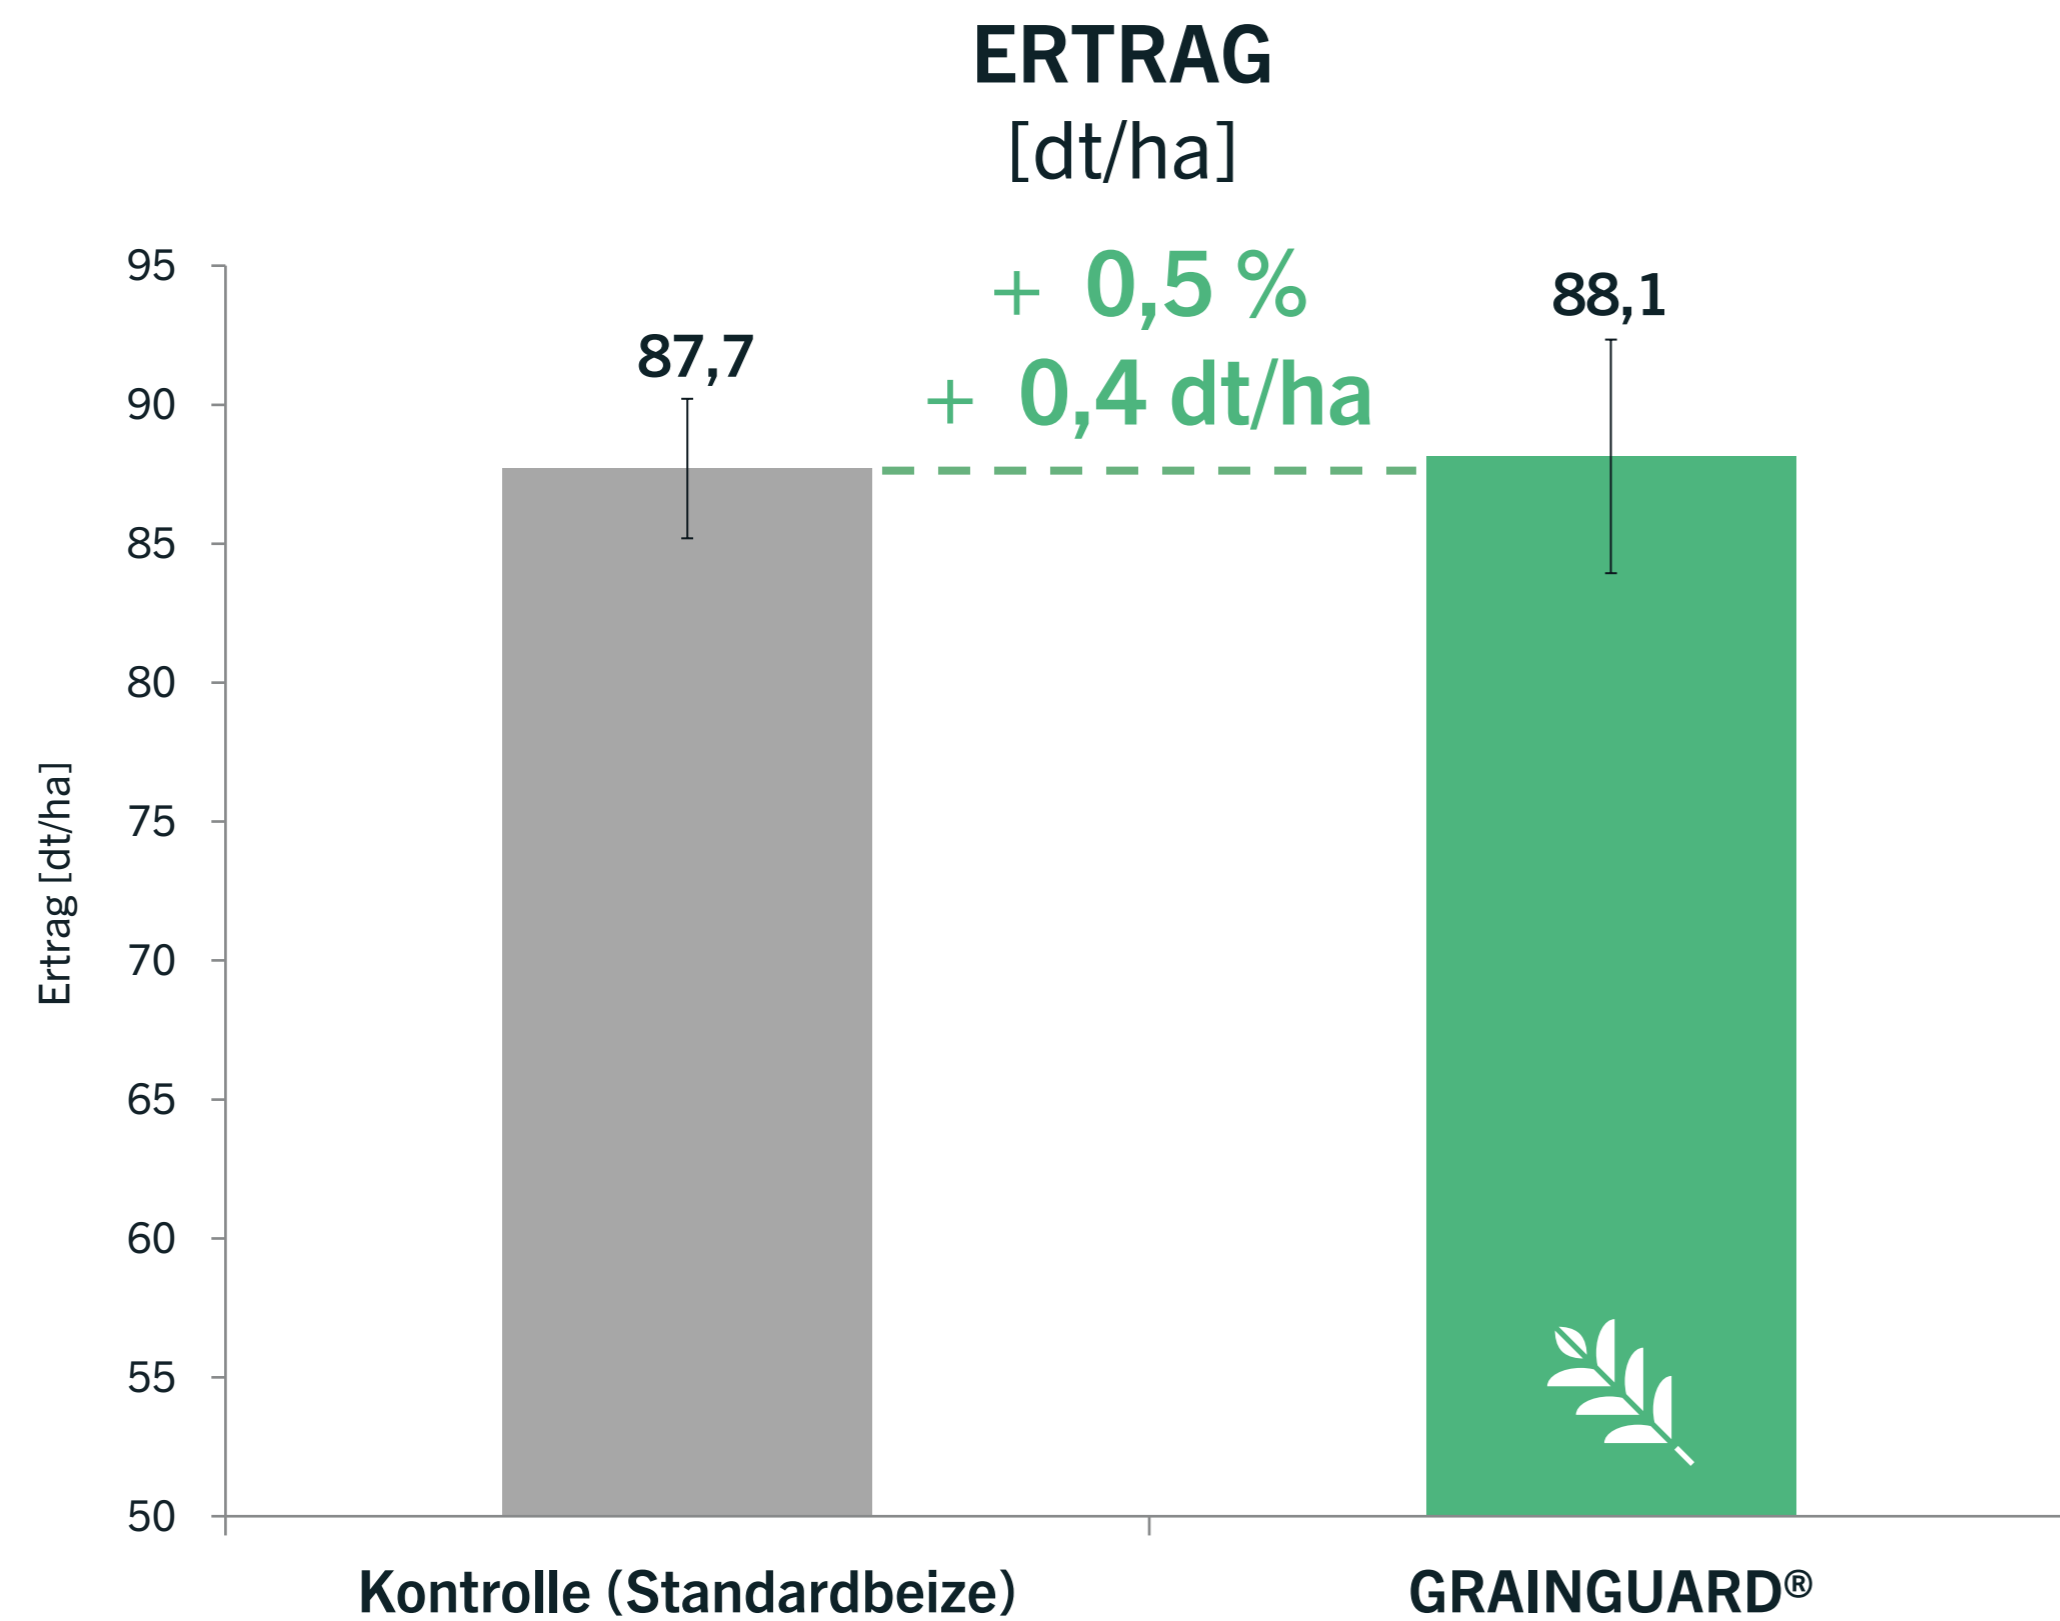

ERTRAG MIT GRAINGUARD® 2021

Parzellenversuch Winterroggen in Greven (Nordrhein-Westfalen)

Sorte: SU Performer
Greven (Nordrhein-Westfalen)
Parzellenversuch, 2020/21
Versuchsanstellung: SEEDFORWARD/Westrupp

ERTRAG MIT GRAINGUARD® 2021

Parzellenversuch Wintergetreide in Greven (Nordrhein-Westfalen)

Sorte: SU Performer (Winterroggen)
Greven (Nordrhein-Westfalen)
Parzellenversuch, 2020/21
Versuchsanstellung: SEEDFORWARD/Westrupp

Sorte: KWS Donovan (Winterweizen)
Greven (Nordrhein-Westfalen)
Parzellenversuch, 2020/21
Versuchsanstellung: SEEDFORWARD/Westrupp

ERTRAG MIT GRAINGUARD® 2021

Praxisversuch Winterweizen in Hohendodeleben (Sachsen-Anhalt)

Sorte: Nordkap
Hohendodeleben (Sachsen-Anhalt)
Streifenversuch, 2020/21
Versuchsanstellung: Phillip Krainbring

ERTRAG MIT GRAINGUARD® 2021

Parzellenversuch Wintertriticale in Kastorf (Schleswig-Holstein)