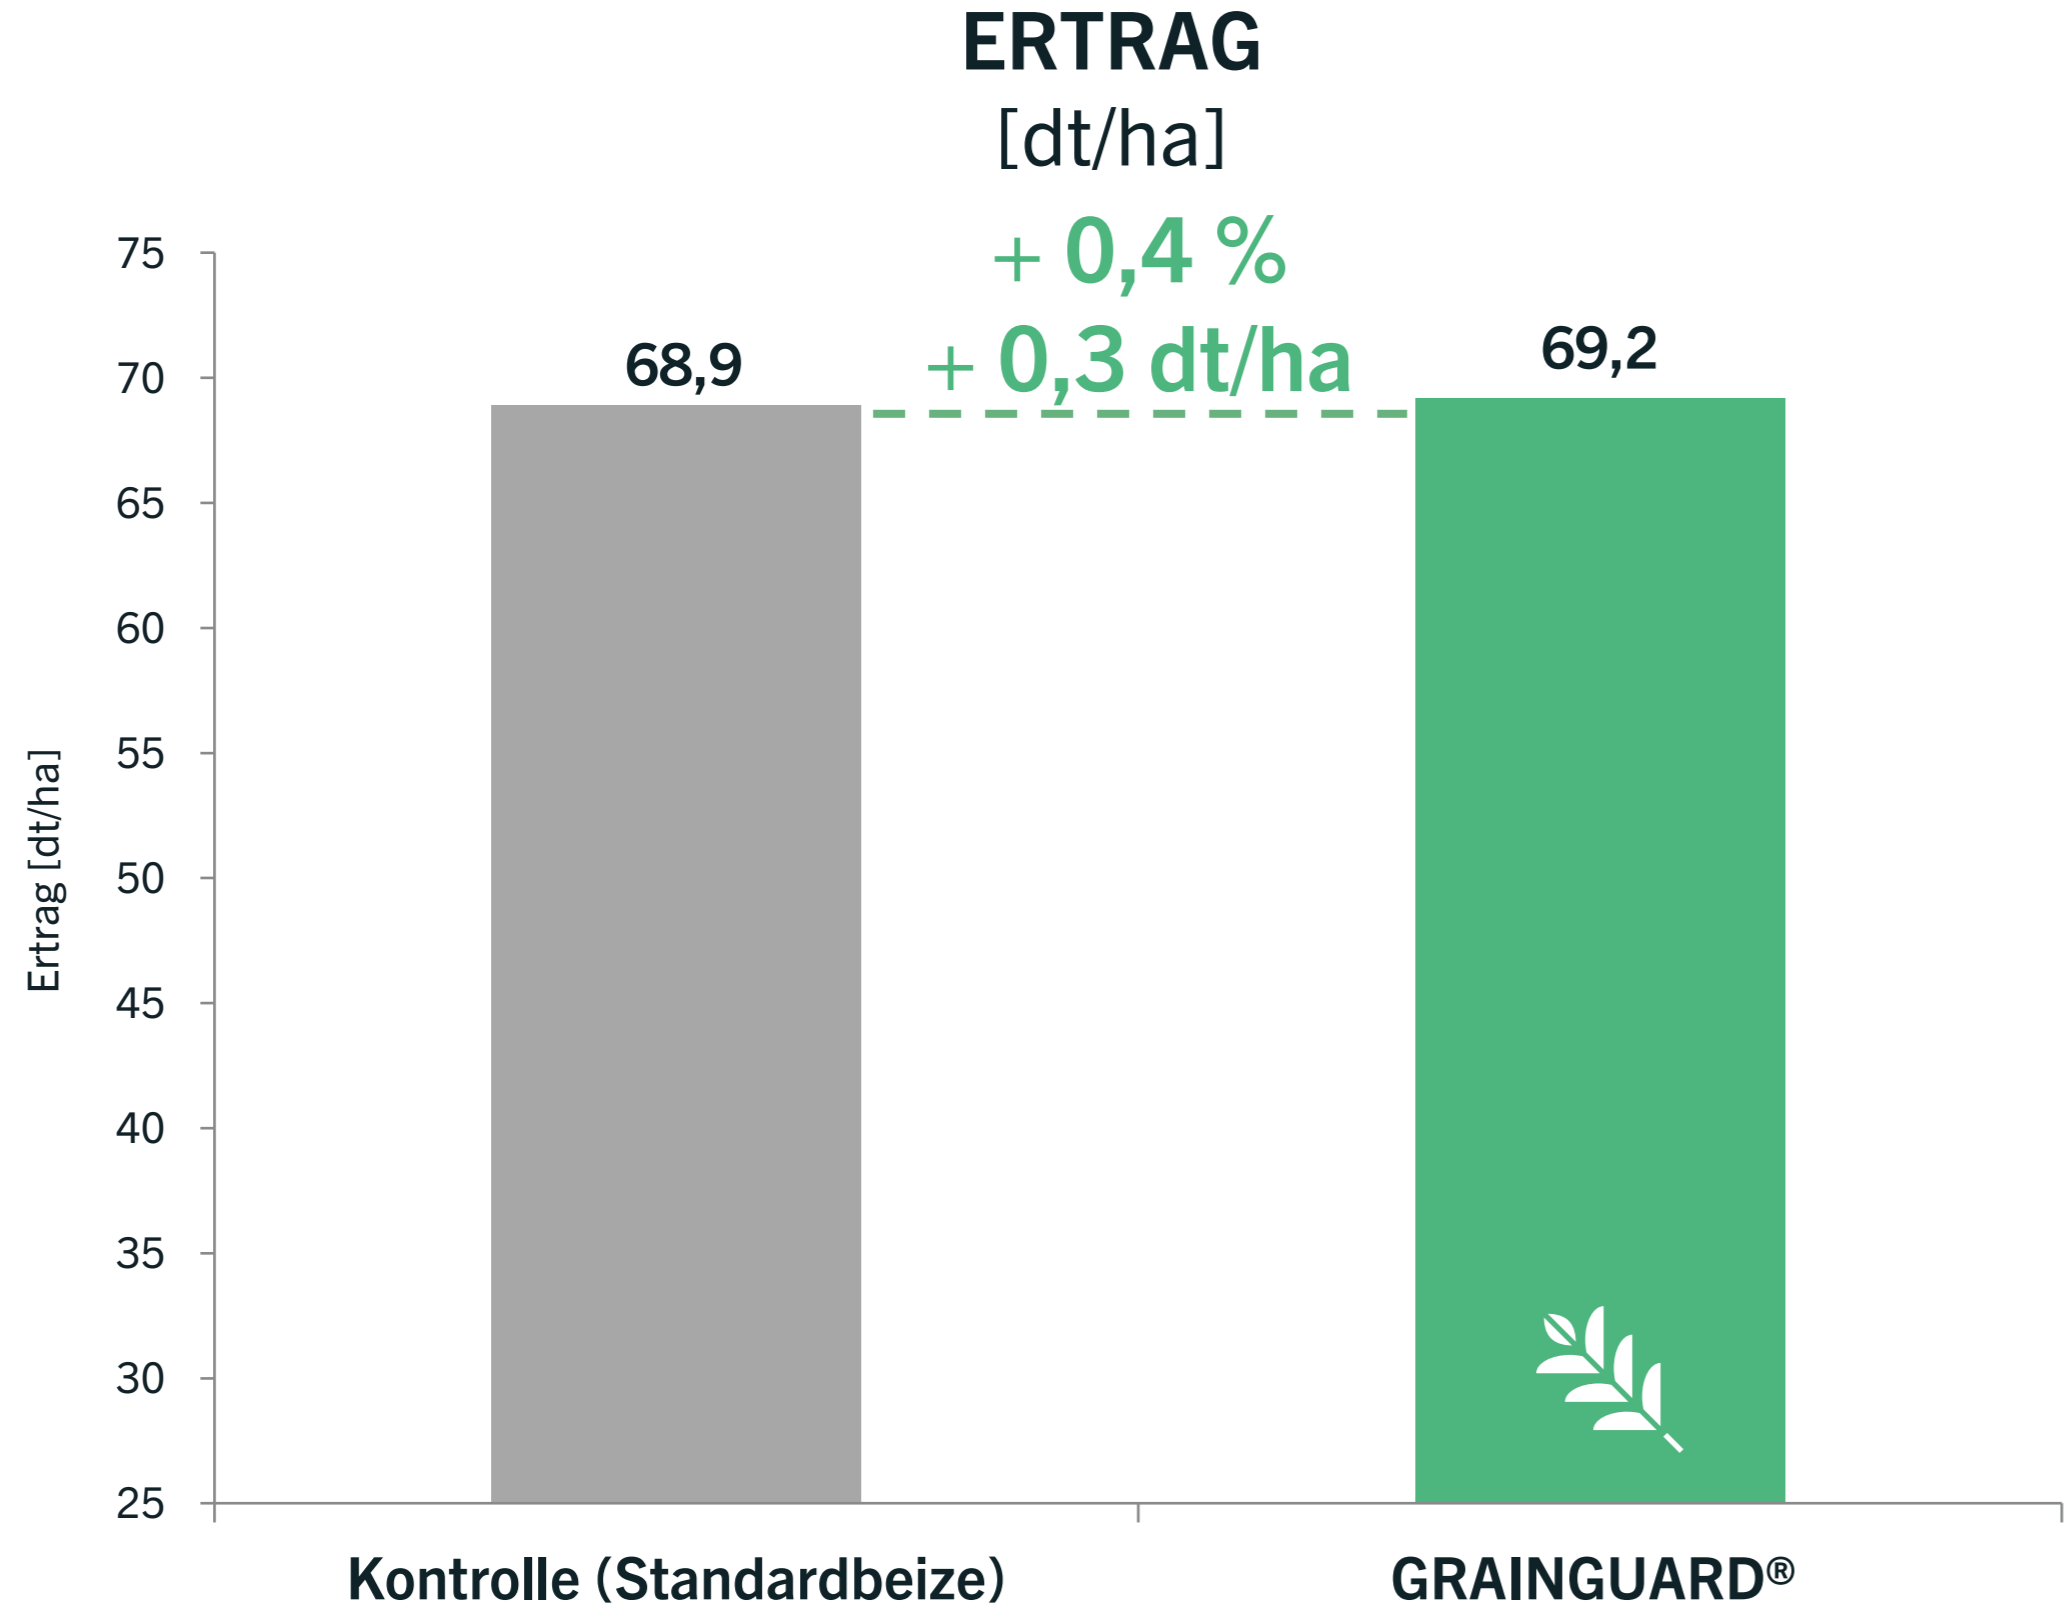

ERTRAG MIT GRAINGUARD® Bio 2021

Parzellenversuch Winterweizen in Tiffin (Ohio, USA)

Sorte: Pioneer 9203

USA, Ohio, Tiffin

Parzellenversuch, n = 5 Wiederholungen je Variante, 2020/21

Versuchsanstellung: Tech Services Inc. (Bernie Steyer)

ERTRAG MIT GRAINGUARD® 2021

Streifenversuch Wintergerste in Lingen (Niedersachsen)

Sorte: California
Lingen, Niedersachsen (Emsland)
Streifenversuch aus der Praxis, 2020/21
Versuchsanstellung: Stroetmann

ERTRAG MIT GRAINGUARD® 2021

Parzellenversuch Wintergerste in Klein Berßen (Niedersachsen)

Sorte: California
Klein Berßen, Niedersachsen (Emsland)
Parzellenversuch, 2020/21
Versuchsanstellung: Raiffeisen Ems-Vechte

Sorte: Quadriga

ERTRAG MIT GRAINGUARD® 2021

Streifenversuch Winterweizen in Westerkappeln (Nordrhein-Westfalen)

Sorte:
Westerkappeln (Nordrhein-Westfalen)
Streifenversuch, 2020/21
Versuchsanstellung: Krämer