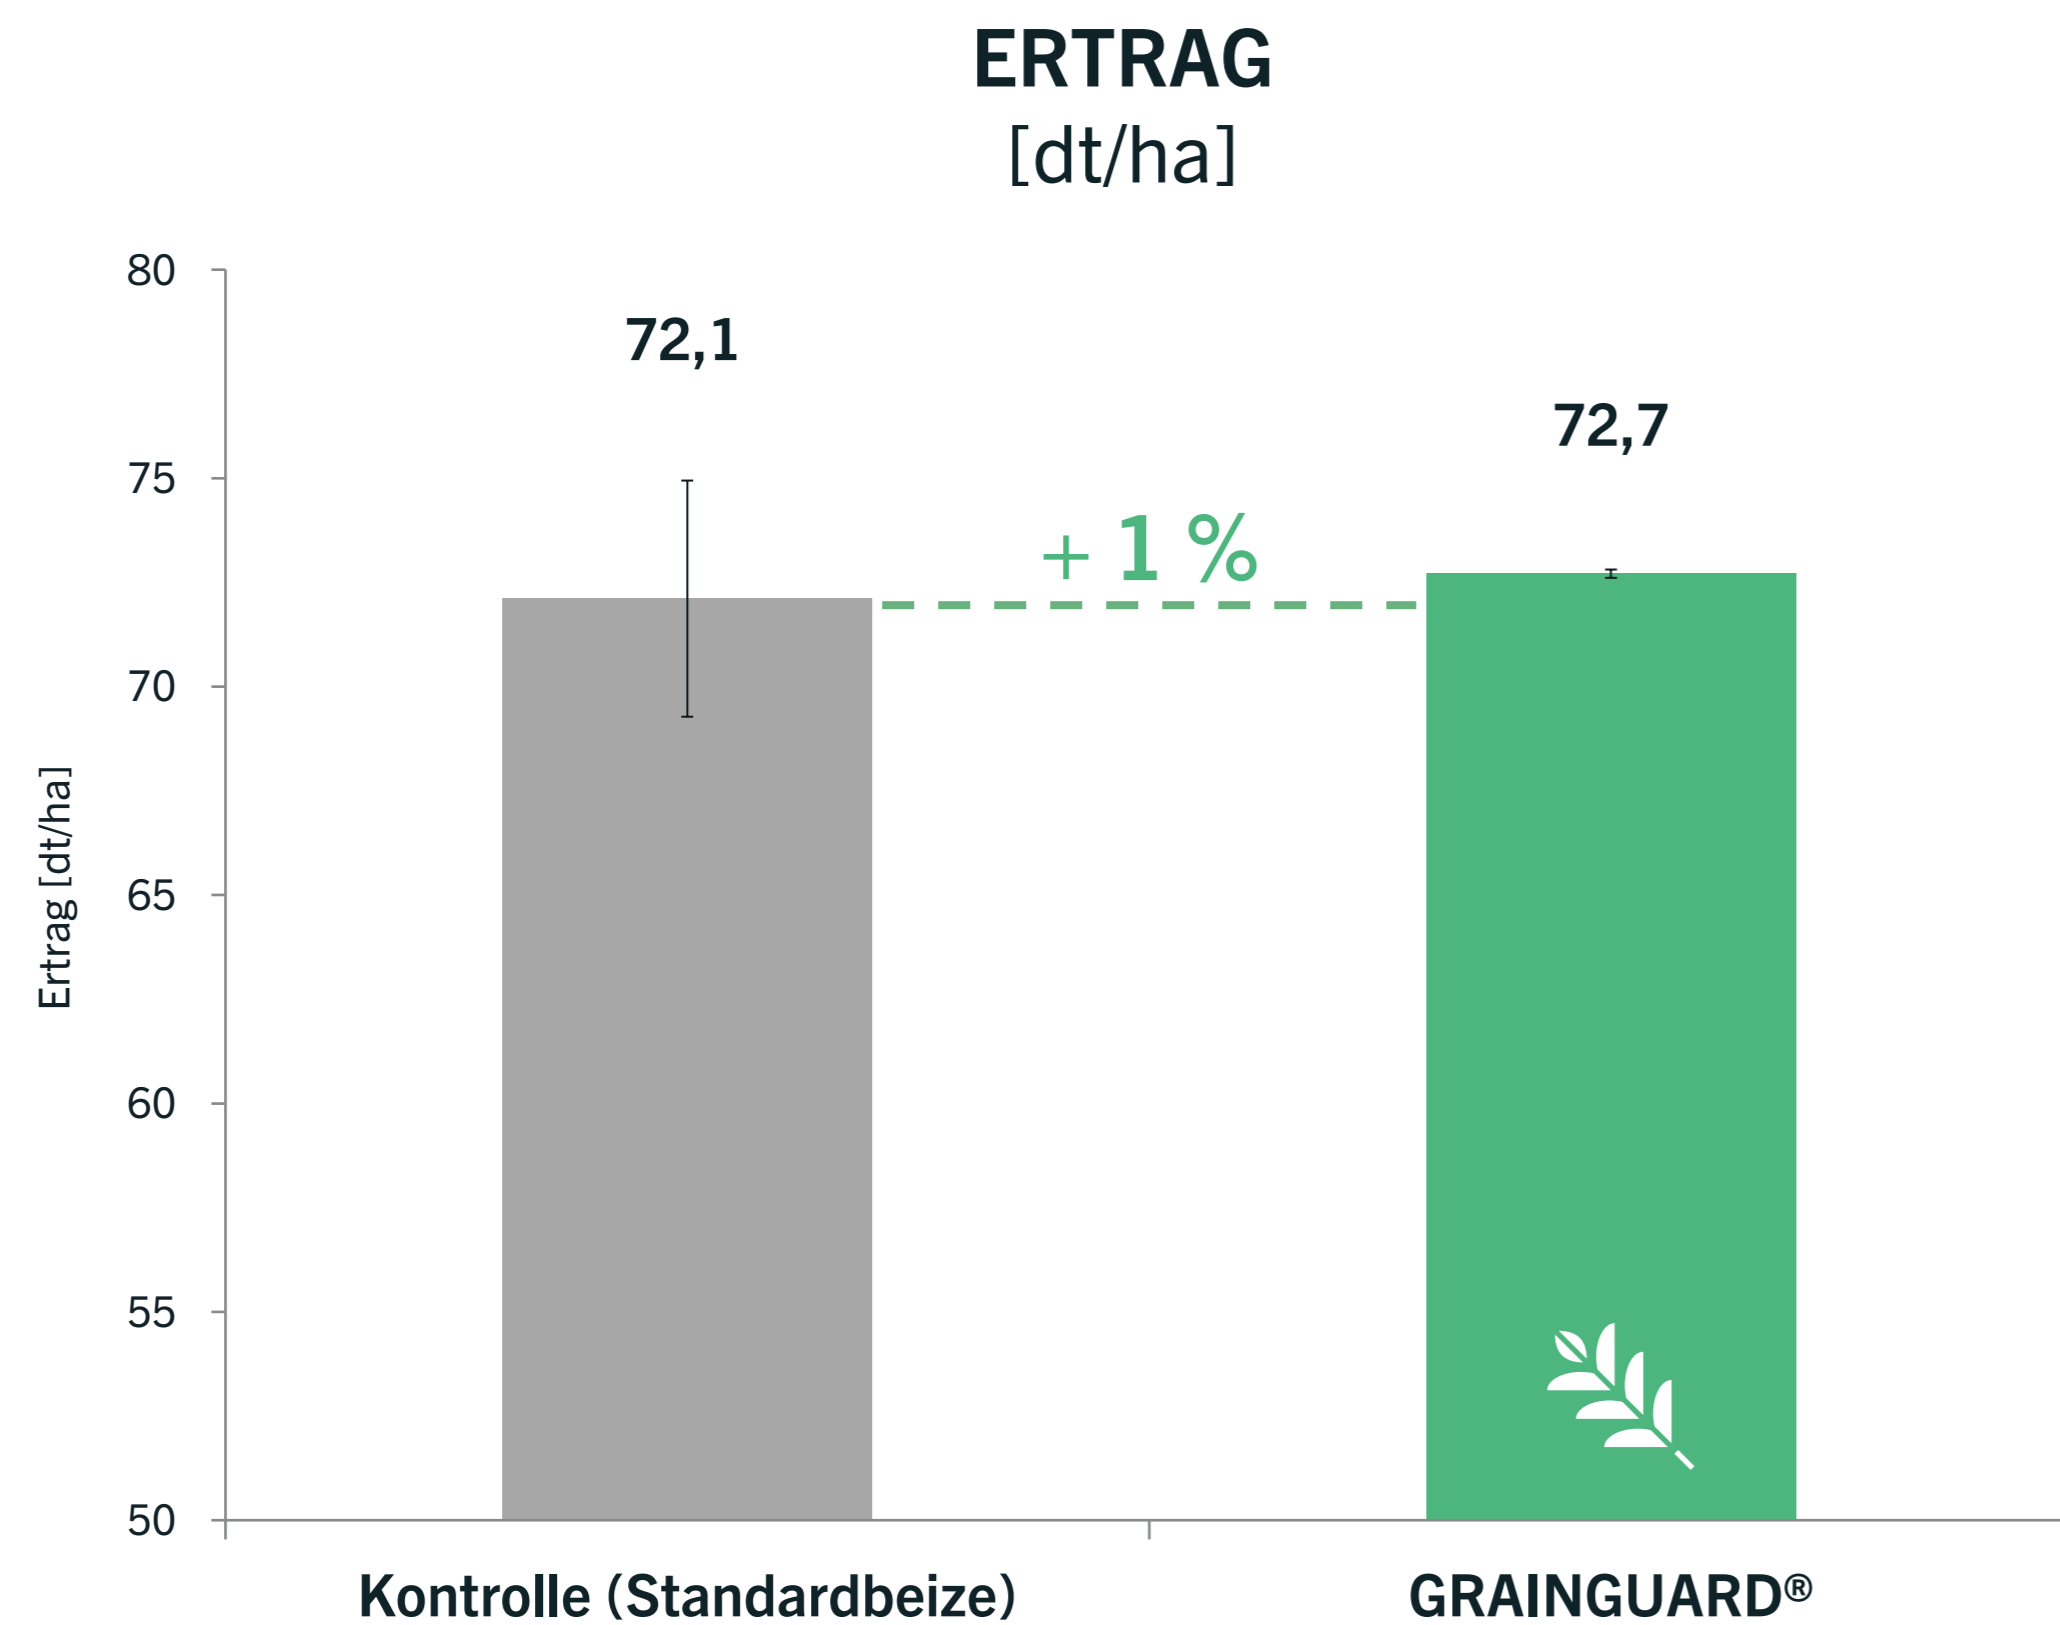

Sorte: KWS Donovan (Winterweizen)
Greven (Nordrhein-Westfalen)
Parzellenversuch, 2020/21
Versuchsanstellung: SEEDFORWARD/Westrupp

ERTRAG MIT GRAINGUARD® 2021

Praxisversuch Winterweizen in Hohendodeleben (Sachsen-Anhalt)

Sorte: Nordkap
Hohendodeleben (Sachsen-Anhalt)
Streifenversuch, 2020/21
Versuchsanstellung: Phillip Krainbring

ERTRAG MIT GRAINGUARD® 2021

Parzellenversuch Wintertriticale in Kastorf (Schleswig-Holstein)

Sorte: Lombardo
Kastorf (Schleswig-Holstein)
Parzellenversuch, 2020/21
Versuchsanstellung: Stroetmann/Staphyt

ERTRAG MIT GRAINGUARD® 2021

Parzellenversuch Winterweizen in Altenburg (Thüringen)

Sorte: Informer
Altenburg (Thüringen)
Parzellenversuch, 2020/21
Versuchsanstellung: Stroetmann/Staphyt

ERTRAG MIT GRAINGUARD® 2021

Parzellenversuch Wintertriticale in Altenburg (Thüringen)

Sorte: Lombardo
Altenburg (Thüringen)
Parzellenversuch, 2020/21
Versuchsanstellung: Stroetmann/Staphyt

ERTRAG MIT GRAINGUARD® 2021