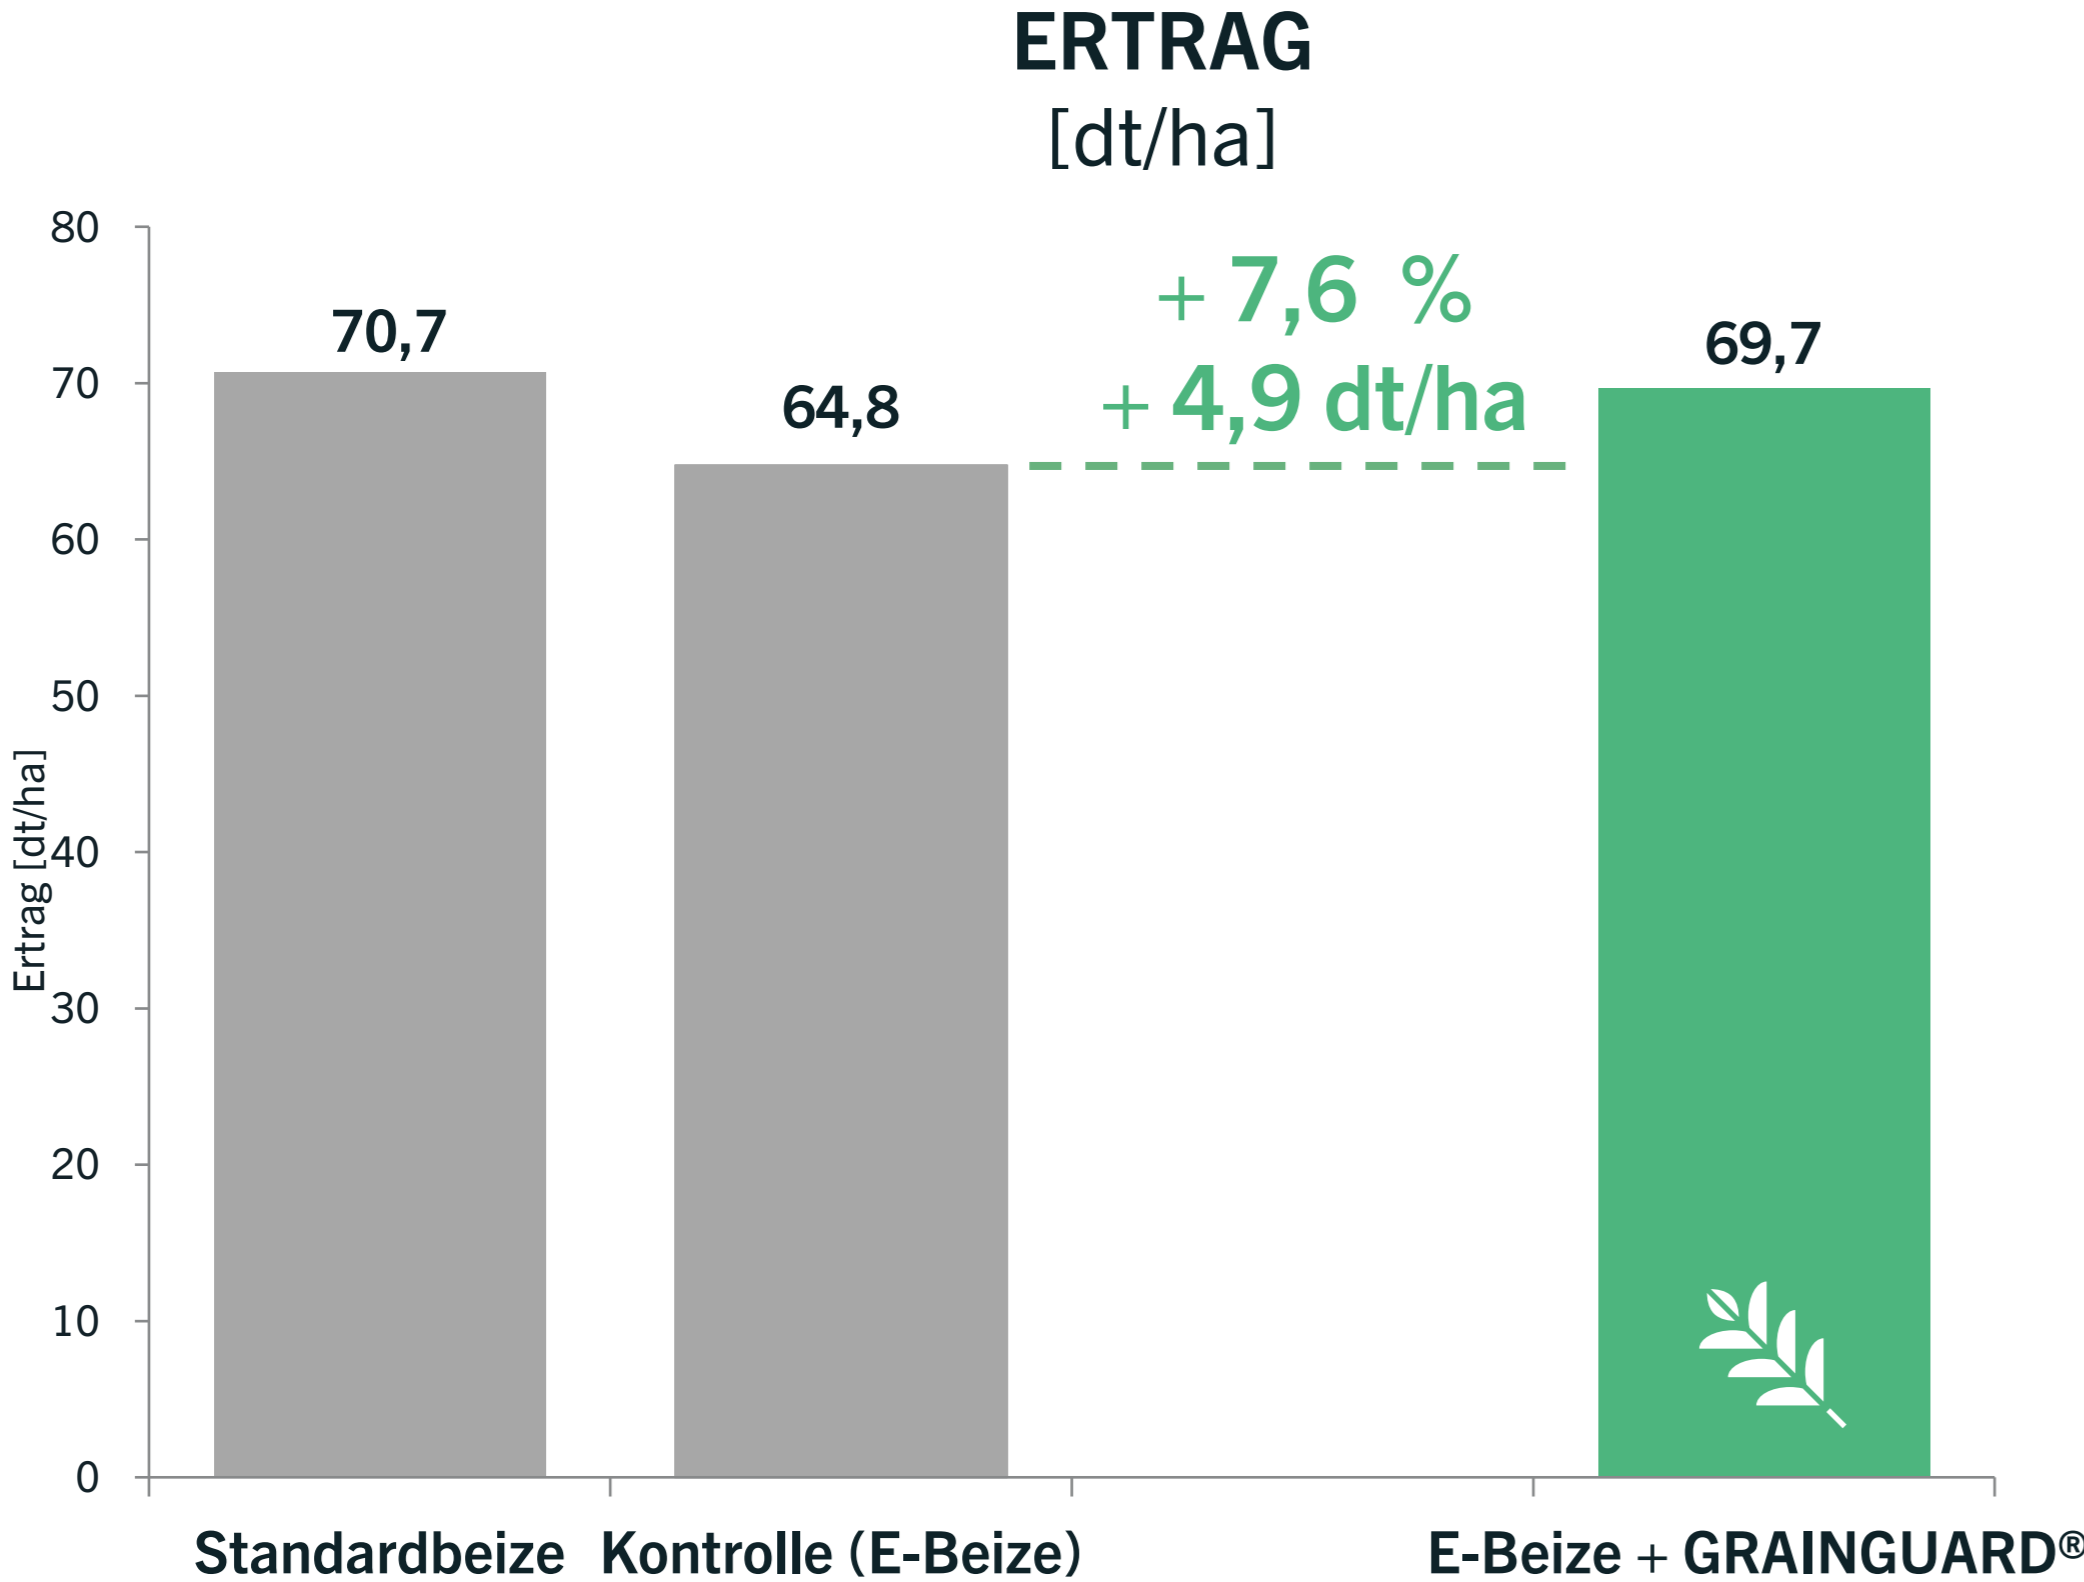

ERTRAG MIT GRAINGUARD® 2021

Parzellenversuch Winterweizen in Greven (Nordrhein-Westfalen)

Sorte: KWS Donovan
Greven (Nordrhein-Westfalen)
Parzellenversuch, 2020/21
Versuchsanstellung: SEEDFORWARD/Westrupp

ERTRAG MIT GRAINGUARD® 2021

Parzellenversuch Winterroggen in Greven (Nordrhein-Westfalen)

Sorte: SU Performer
Greven (Nordrhein-Westfalen)
Parzellenversuch, 2020/21
Versuchsanstellung: SEEDFORWARD/Westrupp

ERTRAG MIT GRAINGUARD® 2021

Parzellenversuch Wintergetreide in Greven (Nordrhein-Westfalen)

Sorte: SU Performer (Winterroggen)
Greven (Nordrhein-Westfalen)
Parzellenversuch, 2020/21
Versuchsanstellung: SEEDFORWARD/Westrupp

Sorte: KWS Donovan (Winterweizen)
Greven (Nordrhein-Westfalen)
Parzellenversuch, 2020/21
Versuchsanstellung: SEEDFORWARD/Westrupp

ERTRAG MIT GRAINGUARD® 2021

Praxisversuch Winterweizen in Hohendodeleben (Sachsen-Anhalt)