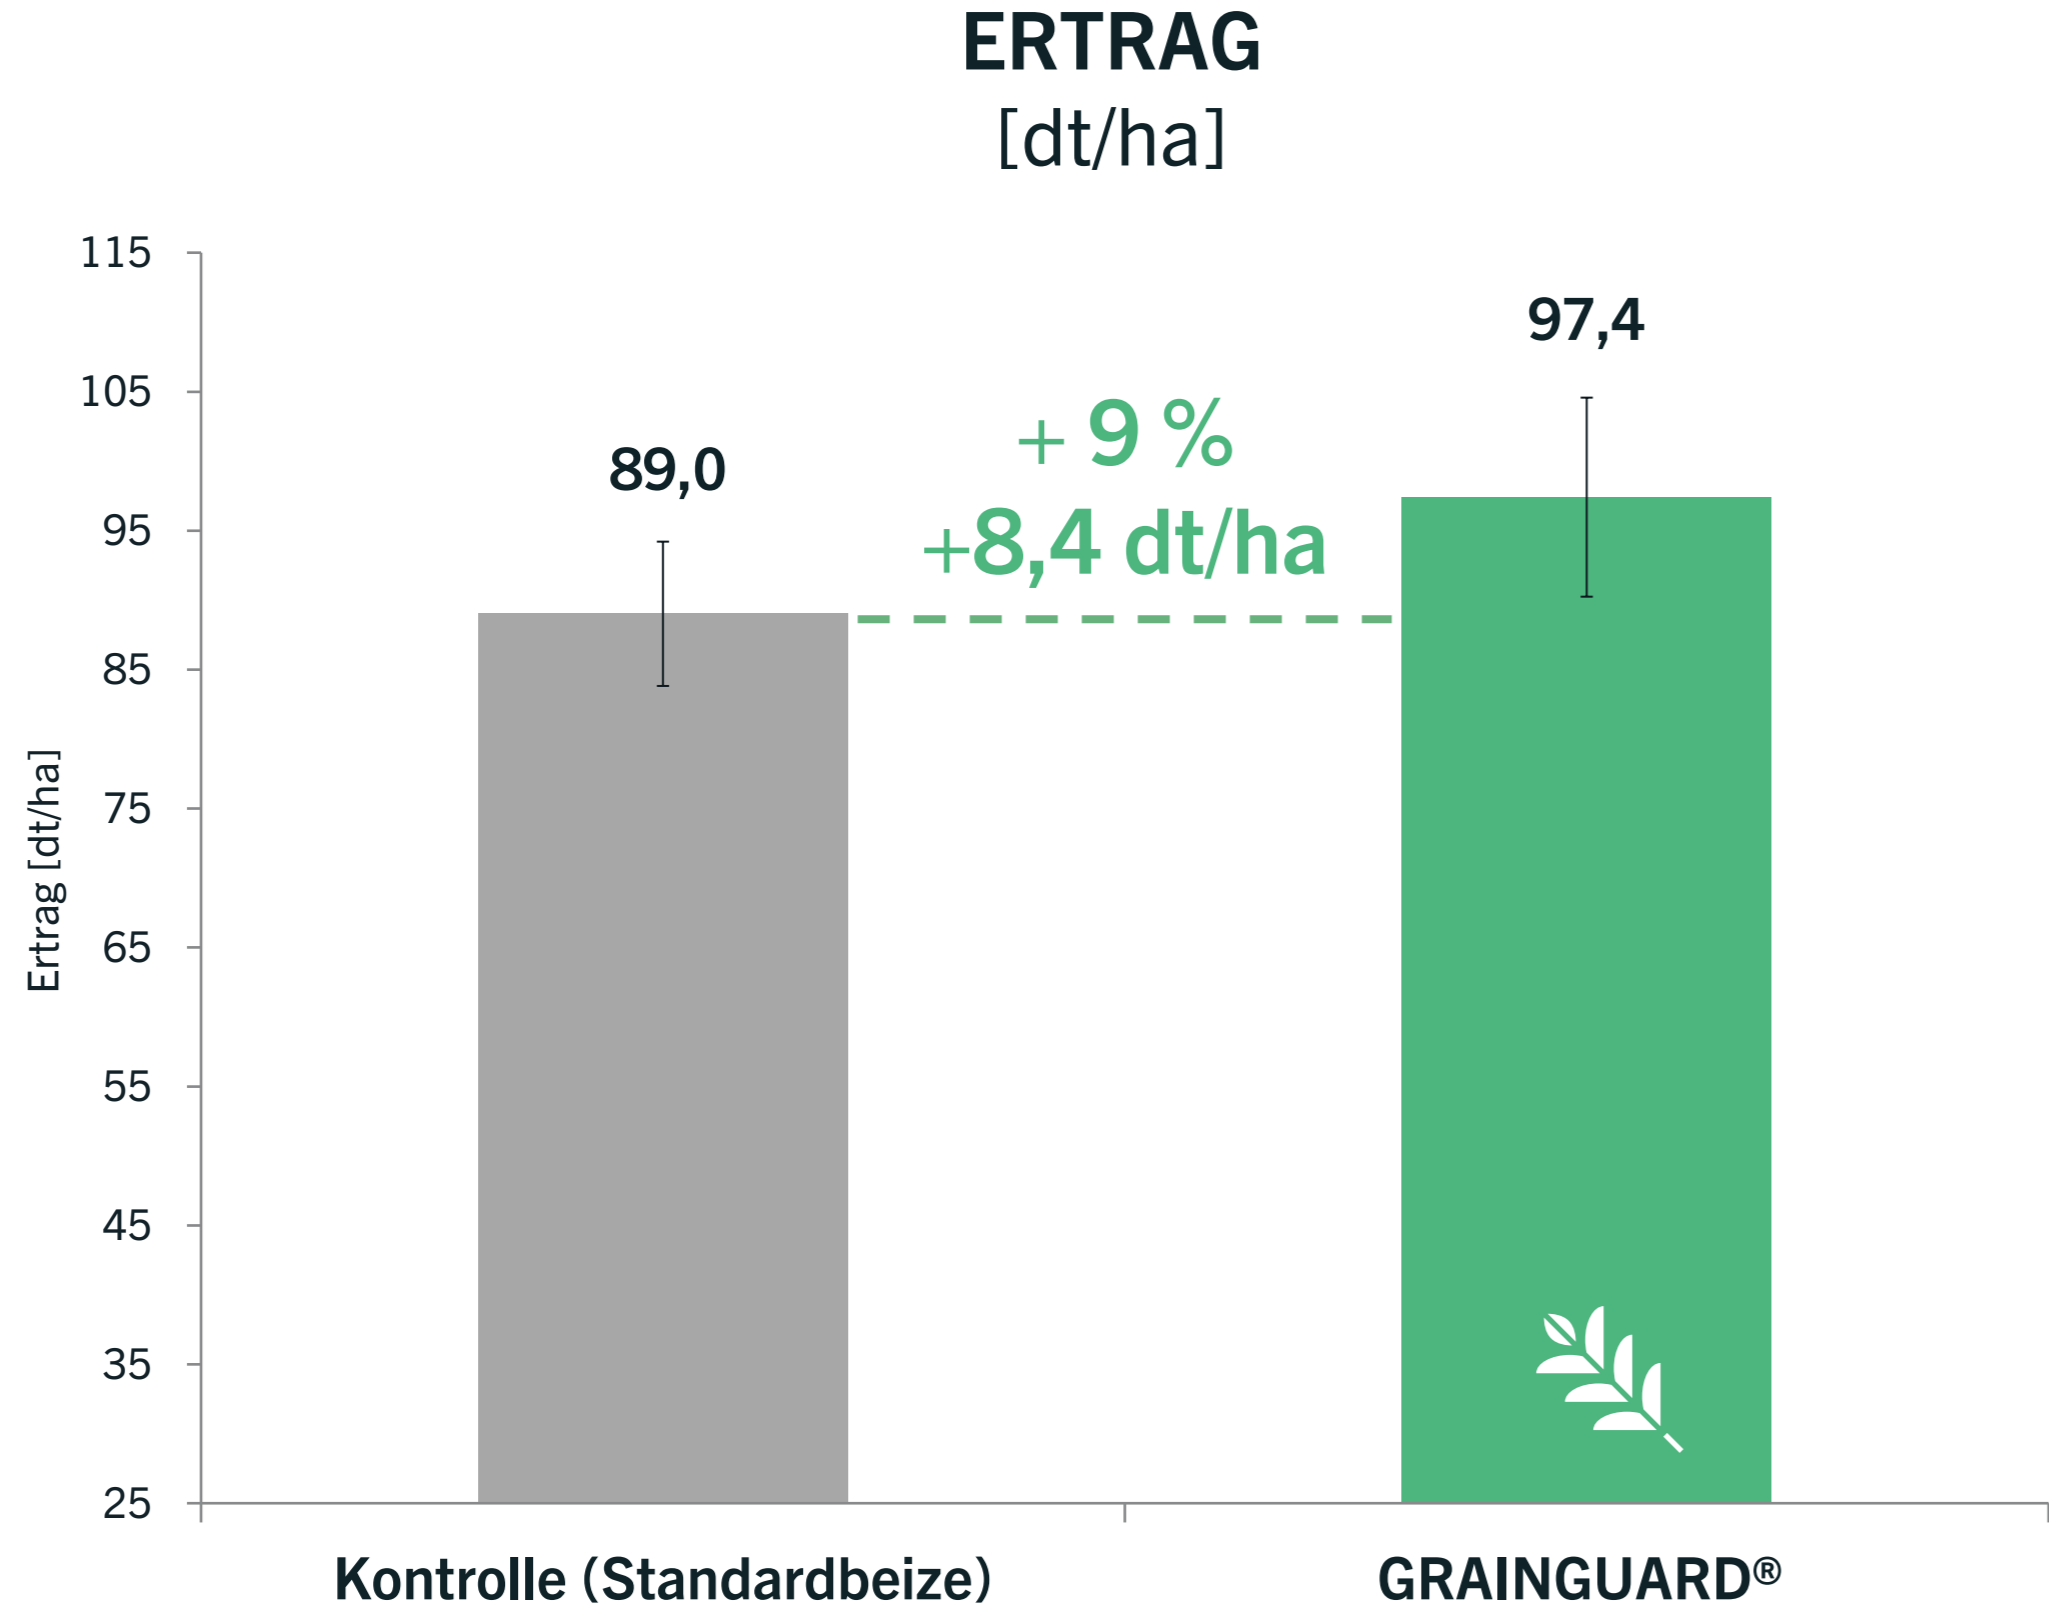

Sorte: Quadriga

ERTRAG MIT GRAINGUARD® 2021

Streifenversuch Winterweizen in Westerkappeln (Nordrhein-Westfalen)

Sorte:
Westerkappeln (Nordrhein-Westfalen)
Streifenversuch, 2020/21
Versuchsanstellung: Krämer

ERTRAG MIT GRAINGUARD® 2021

Streifenversuch Wintergerste in Gommern (Sachsen-Anhalt)

Sorte: Galileo
Gommern (Sachsen-Anhalt)
Streifenversuch, 2020/21
Versuchsanstellung: Syngenta

ERTRAG MIT GRAINGUARD® 2021

Parzellenversuch Winterroggen in Klein Berßen (Niedersachsen)

Sorte:
Klein Berßen, Niedersachsen (Emsland)
Parzellenversuch, 2020/21
Versuchsanstellung: Raiffeisen Ems-Vechte

ERTRAG MIT GRAINGUARD® 2021

Streifenversuch Winterweizen in Prießnitz (Sachsen-Anhalt)

Sorte: Asory
Prießnitz (Sachsen-Anhalt)
Streifenversuch, 2020/21
Versuchsanstellung: Agrargenossenschaft Prießnitz

ERTRAG MIT GRAINGUARD® 2021

Parzellenversuch Winterweizen in Boxberg (Sachsen)